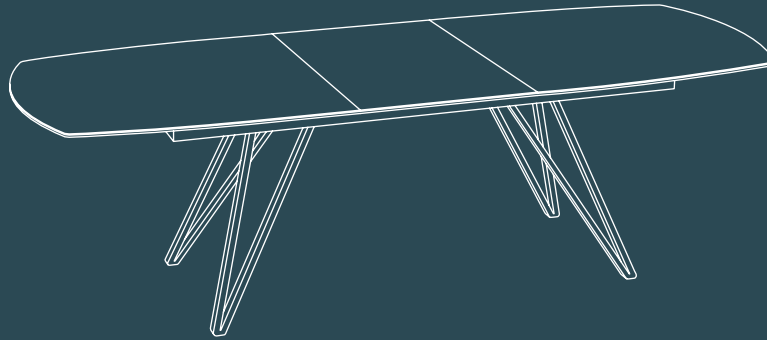

Möbel Letz GmbH
Am Gewerbepark 11
06895 Zahna-Elster

Tel.: 035383 - 6018 50

Fax.: 035383 - 6018 17

AKANTE®

BABYLONE®

BABYLONE[®]

TABLE DE REPAS

Plateau en céramique de 3 mm collé sur un verre de 8 mm d'épaisseur, couleurs : Argile (AR), Marbre Mat (MA), Acier (SD), Silver (SI), Titane (TI), Chêne Clair (CC)

Une rallonge centrale rétractable

Piètement : Acier laqué noir mat (équipé de patins réglables)

DT074 : Dimensions : 160/200 x 100 x h76 cm Poids Net : 97 kg

DT075 : Dimensions : 200/260 x 100 x h76 cm Poids Net : 111 kg

One pull-out central extension

Legs : Black lacquered steel (with built-in levellers)

DT074 : Dimensions : 160/200 x 100 x h76 cm Net Weight : 97 kgs

DT075 : Dimensions : 200/260 x 100 x h76 cm Net Weight : 111 kgs

Gestell: Stahl schwarz lackiert (mit plastikklappe)

DT074: Abmessung: 160/200 x 100 x H76 cm Nettogewicht: 97 kg

DT075: Abmessung: 200/260 x 100 x H76 cm Nettogewicht: 111 kg

© Registriertes Modell (INPI: 20231433)