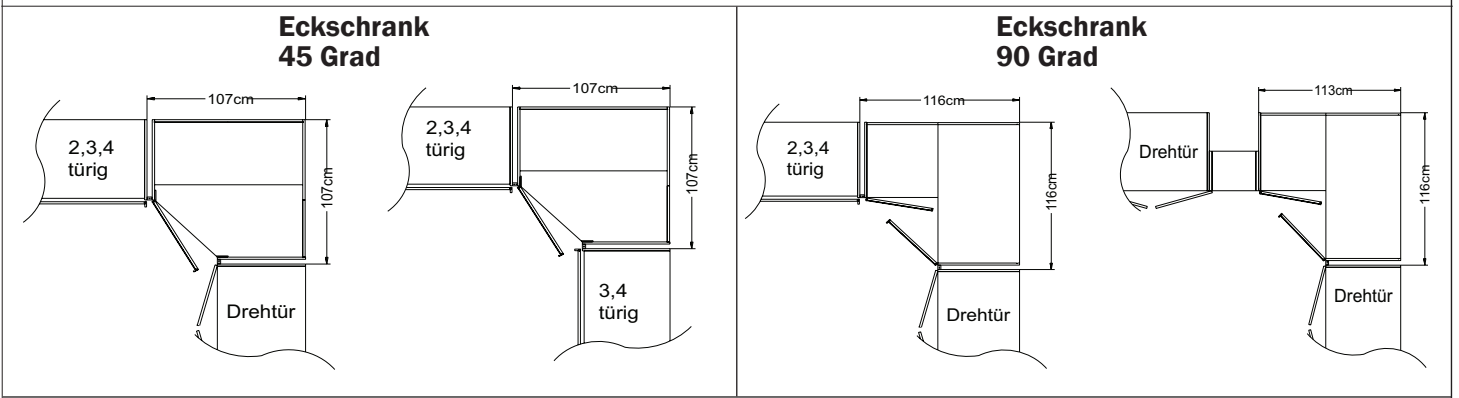

Bitte beachten Sie:

Die mitgelieferte Distanzleiste wird beim direkten Anbau eines Schrankes an den Eckschrank benötigt.

Stellmaße ändern sich (siehe Zeichnungen).

Korpus-Tiefenausgleichsblende

Modell-Nr.
SI0606 Dekor Sonoma Eiche
SI1818 Dekor Hellgrau
SI2424 Dekor Buche
SI3333 Dekor Anthrazit
SI3636 Dekor vulkan
SI6060 Dekor Eiche Natur
SI9191 Dekor Sand
SI9696 Dekor weiß