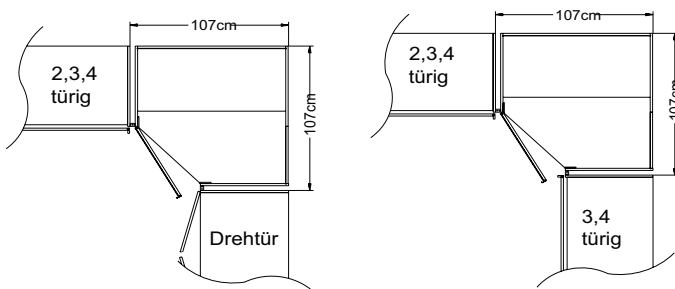

Bitte beachten Sie:

Die mitgelieferte Distanzleiste wird beim direkten Anbau eines Schrankes an den Eckschrank benötigt.

Stellmaße ändern sich (siehe Zeichnungen).

Eckschrank 45 Grad

Eckschrank 90 Grad

Modell-Nr.
SI0606 Dekor Sonoma Eiche
SI1111 Dekor mocca
SI1616 Dekor Artisan Eiche
SI1818 Dekor hellgrau
SI2222 Dekor anthrazit neu
SI2424 Dekor Buche
SI3636 Dekor vulkan
SI5858 Dekor Trentino Eiche
SI9191 Dekor Sand
SI9696 Dekor weiß