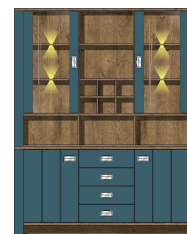

Breite / Höhe / Tiefe (cm)

10 N4 V8 83

Buffet-Schrank
inkl. LED-Beleuchtung

best. aus Typen - 21/23

ca. 163 / 201 / 45

Typen

			
Art.-Nr.	10 N4 V8 01	10 N4 V8 02	10 N4 V8 07
Beschreibung	Vitrine 1 Holztür 1 Glas-/Holztür inkl. LED-Beleuchtung	Vitrine links/rechts verwendbar 1 Glas-/Holztür 1 offenes Fach 3 Schubkästen inkl. LED-Beleuchtung	Vitrine 3 offene Fächer 2 Schubkästen 1 Glas-/Holztür 1 Holztür inkl. LED-Beleuchtung
Breite / Höhe / Tiefe (cm)	ca. 98 / 201 / 38	ca. 65 / 201 / 38	ca. 98 / 134 / 38
<hr/>			
			
Art.-Nr.	10 N4 V8 20	10 N4 V8 21	10 N4 V8 23
Beschreibung	Sideboard 2 Holztüren 4 Schubkästen	Sideboard 2 Holztüren 4 Schubkästen	Buffet-Aufsatz 2 Glas-/Holztüren 5 offene Fächer 6er Flaschen-Regal inkl. LED-Beleuchtung
Breite / Höhe / Tiefe (cm)	ca. 194 / 79 / 45	ca. 163 / 79 / 45	ca. 163 / 122 / 38
<hr/>			
			
Art.-Nr.	10 N4 V8 31	10 N4 V8 32	10 N4 V8 40
Beschreibung	TV-Unterteil 2 offene Fächer 2 Klappen	TV-Unterteil 1 offenes Fach 2 Schubkästen 2 Holztüren	Wandbord 1 Boden
Breite / Höhe / Tiefe (cm)	ca. 147 / 63 / 45	ca. 194 / 63 / 45	ca. 147 / 16 / 22