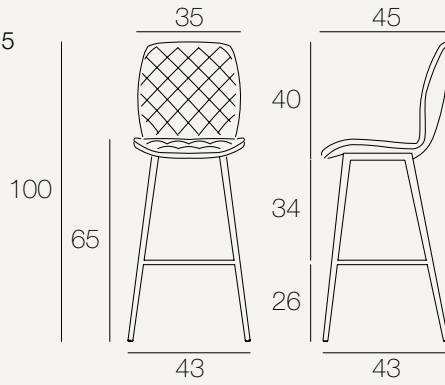

Möbel Letz GmbH
Am Gewerbepark 11
06895 Zahna-Elster

Tel.: 035383 - 6018 50

Fax.: 035383 - 6018 17

VEGAS[®]

CH045

CH047

Einheit: Zentimeter

REF:
CH045 / CH047

Vorgestellte Version

CH045G2 / CH047M2

Kategorie

Stuhl

Nutzung

Innenraum

Modell

CH045 / CH047: Drehbarer Sitz

Mattschwarz lackierter Stahl

TECHNISCHE INFORMATIONEN

Sitz:

Drehbarer Sitz um 180 Grad

Lichtresistenz: > 4

Schaumstoffdichte: 25 kg/m³

Stoff:

Stoff aus 100% Polyester

Anzahl der Pakete (Stühle pro Paket)	Bruttogewicht (Produkt + Verpackung)	Abmessung des Pakets
1	16,4 kg	57 x 47 x 87 cm

CH047 (Maße: 43 x 45 x H110-75 cm)

Anzahl der Pakete (Stühle pro Paket)	Bruttogewicht (Produkt + Verpackung)	Abmessung des Pakets
1	17,2 kg	57 x 47 x 97 cm