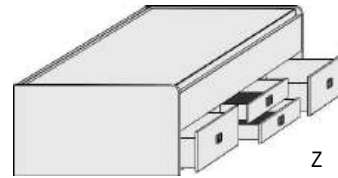

Z

Dekor-Nr.* Korpus und Front

..05	San Remo Eiche*
..06	Dunkelgrau
..11	Artisan Eiche*
..17	Sandgrau
..25	Lichtweiß
..46	San Remo Eiche*/Front Lichtweiß
..71	San Remo Eiche*/Front Sandgrau
..58	Dunkelgrau/Front Artisan Eiche*
..41	Dunkelgrau/Front Lichtweiß
..68	Artisan Eiche*/Front Lichtweiß
..54	Artisan Eiche*/Front Sandgrau
..72	Artisan Eiche*/Front Dunkelgrau
..47	Lichtweiß/Front San Remo Eiche*
..39	Lichtweiß/Front Dunkelgrau
..64	Lichtweiß/Front Artisan Eiche*
..32	Lichtweiß/Sandgrau
..36	Sandgrau/Front Lichtweiß
..51	Sandgrau/Front Artisan Eiche*

Doppel-Liege
Liegefläche
oben: 90x200cm
unten: 90x190cm

Liegefläche
oben: 120x200cm
unten: 90x190cm

Stauraum-Liege
Matratzenmaß: 90x200 cm
Matratzenmaß: 120x200 cm

unten 2 große Schubkästen außen, SK-Blende 2xB64,5cm x H24cm,
2 kleine Schubkästen innen, SK-Blende 2xB64,5cm x H12cm

unten Rollbettkasten, SK-Blende H22,8cm,
mit festem Boden

Max. Matratzenhöhe
im Rollbettkasten: 18cm

6571.80 ..	6573.80 ..	6531.80 ..	6533.80 ..
B97, H54,5, L205	B127, H54,5, L205	B97, H54,5, L205	B127, H54,5, L205

Matratze und Lattenrost
nicht im Lieferumfang enthalten