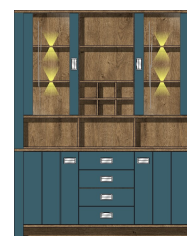

Breite / Höhe / Tiefe (cm)

10 N4 V8 83

Buffet-Schrank
inkl. LED-Beleuchtung

best. aus Typen - 21/23

ca. 163 / 201 / 45

Typen

Art.-Nr. 10 N4 V8 01
Beschreibung Vitrine
1 Holztür
1 Glas-/Holztür
inkl. LED-Beleuchtung

Breite / Höhe / Tiefe (cm)

ca. 98 / 201 / 38

Art.-Nr. 10 N4 V8 02
Beschreibung Vitrine
links/rechts verwendbar
1 Glas-/Holztür
1 offenes Fach
3 Schubkästen
inkl. LED-Beleuchtung

ca. 65 / 201 / 38

Art.-Nr. 10 N4 V8 07
Beschreibung Vitrine
3 offene Fächer
2 Schubkästen
1 Glas-/Holztür
inkl. LED-Beleuchtung