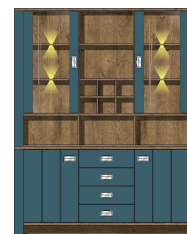

Breite / Höhe / Tiefe (cm)

10 N4 V8 83

Buffet-Schrank
inkl. LED-Beleuchtung

best. aus Typen - 21/23

ca. 163 / 201 / 45

Typen

10 N4 V8 01
Vitrine
1 Holztür
1 Glas-/Holztür
inkl. LED-Beleuchtung

ca. 98 / 201 / 38