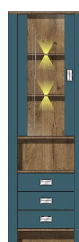

Breite / Höhe / Tiefe (cm)

10 N4 V8 83

Buffet-Schrank
inkl. LED-Beleuchtung

best. aus Typen - 21/23

ca. 163 / 201 / 45

Typen

10 N4 V8 01
Vitrine
1 Holztür
1 Glas-/Holztür
inkl. LED-Beleuchtung

ca. 98 / 201 / 38

10 N4 V8 02
Vitrine
links/rechts verwendbar
1 Glas-/Holztür
1 offenes Fach
3 Schubkästen
inkl. LED-Beleuchtung

ca. 65 / 201 / 38

10 N4 V8 07
Vitrine
3 offene Fächer
2 Schubkästen
1 Glas-/Holztür
1 Holztür
inkl. LED-Beleuchtung

ca. 98 / 134 / 38

Art.-Nr.
Beschreibung

Breite / Höhe / Tiefe (cm)

10 N4 V8 20
Sideboard
2 Holztüren
4 Schubkästen

ca. 194 / 79 / 45

10 N4 V8 21
Sideboard
2 Holztüren
4 Schubkästen

ca. 163 / 79 / 45

10 N4 V8 23
Buffet-Aufsatz
2 Glas-/Holztüren
5 offene Fächer
6er Flaschen-Regal
inkl. LED-Beleuchtung