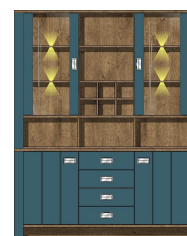

Breite / Höhe / Tiefe (cm)

10 N4 V8 83

Buffet-Schrank
inkl. LED-Beleuchtung

best. aus Typen - 21/23

ca. 163 / 201 / 45

Typen

10 N4 V8 01
Vitrine
1 Holztür
1 Glas-/Holztür
inkl. LED-Beleuchtung

ca. 98 / 201 / 38