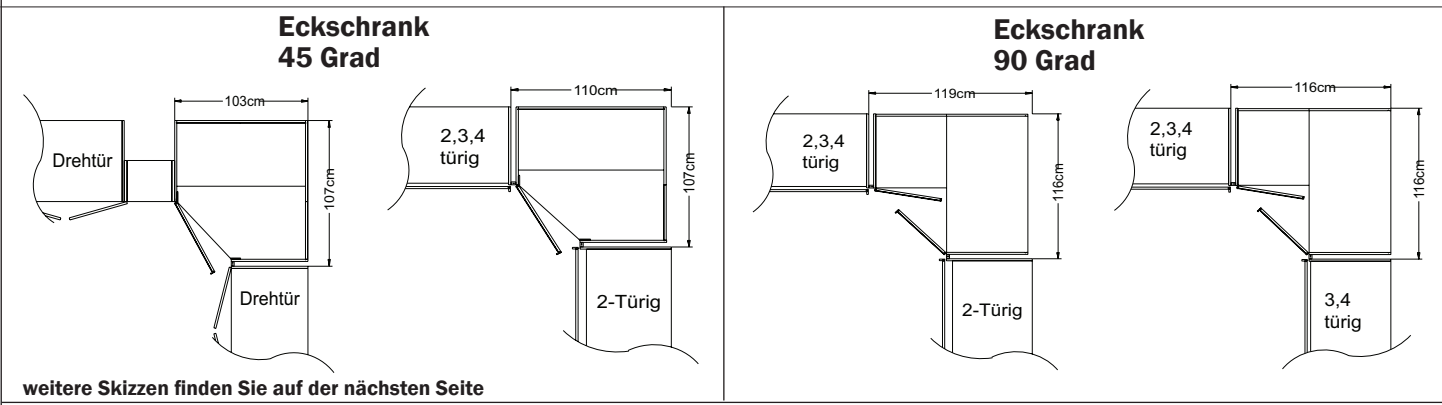

Modell-Nr.	Front
SI06	Dekor Sonoma Eiche
SI11	Dekor mocca
SI16	Dekor Artisan Eiche
SI18	Dekor hellgrau
SI22	Dekor anthrazit neu
SI24	Dekor Buche
SI36	Dekor vulkan
SI58	Dekor Trentino Eiche
SI91	Dekor Sand
SI96	Dekor weiß

Korpus
06 Dekor Sonoma Eiche
11 Dekor mocca
16 Dekor Artisan Eiche
18 Dekor hellgrau
22 Dekor anthrazit neu
24 Dekor Buche
36 Dekor vulkan
58 Dekor Trentino Eiche
91 Dekor Sand
96 Dekor weiß

BESTELLHINWEIS:

-Bitte zu allen Schränken die gewünschte Farbausführung der Griffleisten und Zierleisten mit der Modellnr. angeben siehe S. 5

Breite/Höhe/Tiefe: (in cm)	Griffleiste/Griff	1-türig		2-türig		Ausführung:	Türanschlag:
		B103	T103	B112	T112		
		H222	H240	H222	H240		
Eckschrank 45 Grad (begehbar) 	Griffleisten	39448 EUR	39449 EUR			Eckschrank 45 Grad Türanschlag rechts	Dekor
	Griffe	42661 EUR	42662 EUR				
	Griffleisten	39446 EUR	39447 EUR			Eckschrank 45 Grad Türanschlag links	Dekor
	Griffe	42703 EUR	42704 EUR				
Eckschrank 90 Grad 				39365 EUR	39366 EUR	Eckschrank 90 Grad	Dekor

Achtung:

- -beim Anbau eines Drehtürenschranks an ein Eckelement muss mit einem Grundelement begonnen werden
- -Eckschränke können nicht mit Kränzen bestückt werden
- -ein begehbarer Eckschrank muss immer auf beiden Seiten angebaut werden

Bitte beachten Sie:

Die mitgelieferte Distanzleiste wird beim direkten Anbau eines Schrankes an den Eckschrank benötigt. Stellmaße ändern sich (siehe Zeichnungen).