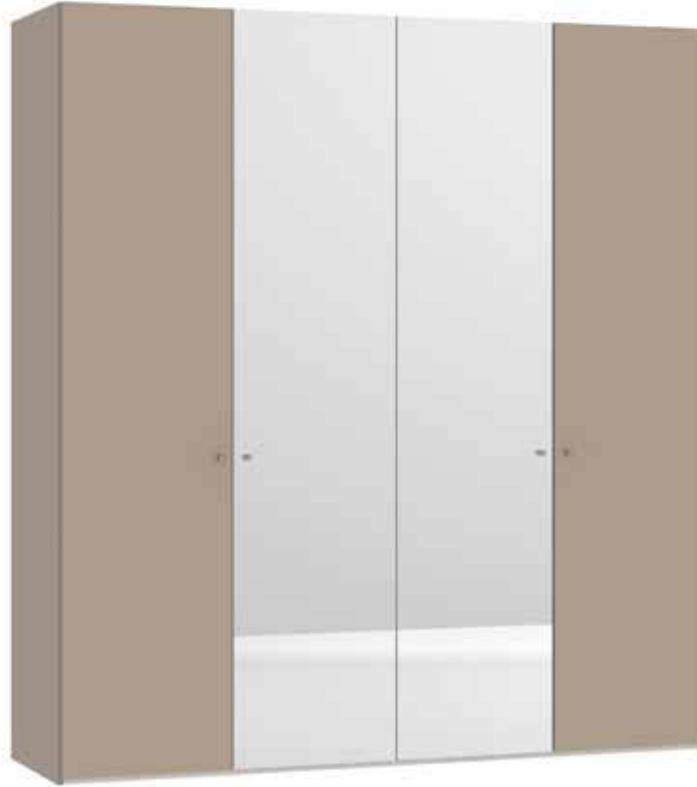

4.161

Front Glas Nougat matt / Spiegel
Façade Verre nougat mat / Miroir
Front Nougat glass matt / Mirror
Front Glas nougat mat / Spiegel

	Korpus Corps Body Romp	Cremeweiss Blanc crème Cream white Crémewit	Novaschwarz Novanoir Novablack Novazwart	Premiumweiss Blanc premium Premium white Wit premium	Hellgrau matt Gris clair mat Light grey matt Grijs helder mat	Eichenstruktur Natur Structure chêne nature Oak structure natural Eikenstructuur natuur	Nougat Nougat Nougat Nougat Nougat Nougat
Spiegel Miroir Mirror Spiegel							
152,2 cm		3092 831	3185 831	3538 931	3393 331	3240 431	3578 131
202,5 cm		3092 841	3185 841	3538 941	3393 341	3240 441	3578 141
202,5 cm		3092 842	3185 842	3538 942	3393 342	3240 442	3578 142
252,8 cm		3092 851	3185 851	3538 951	3393 351	3240 451	3578 151
303,1 cm		3092 861	3185 861	3538 961	3393 361	3240 461	3578 161

Im Preis inbegriffen: Knopfgriff, 1 Einlegeboden (16 mm) und 1 Kleiderstange pro Abteil
Inclus dans le prix: Bouton, 1 rayon (16 mm) et 1 tringle à habits par compartiment
Included in the price: Knob, 1 shelf (16 mm) and 1 clothes rail per element
In de prijs inbegrepen: Knopgreep, 1 plank (16 mm) en 1 kledingroede per vak