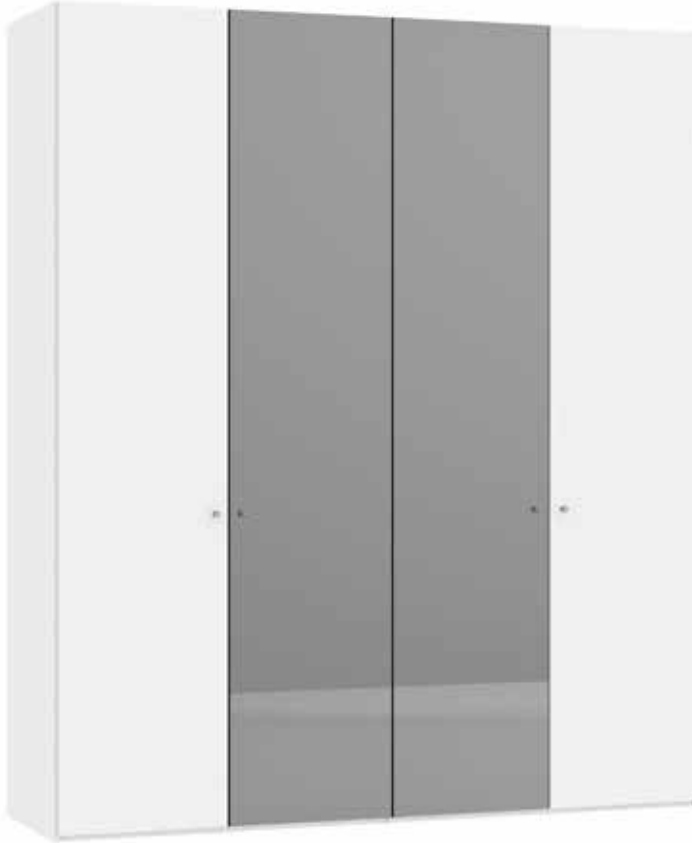

Front Glas «Bianco» matt / Spiegel dunkel
Façade Verre «Bianco» mat / Miroir foncé
Front «Bianco» glass matt / Dark mirror
Front Glas «Bianco» mat / Spiegel donker

Echtholz furnier kann eine unterschiedliche Anzahl und Formen von natürlich gewachsenen Ästen und Verwachsungen aufweisen
Le nombre et la forme des courbures et nœuds naturels du placage en bois véritable peuvent varier
Real wood veneer can have a varying number of naturally grown gnarls and knots, which come in many different shapes and forms
Echt houten fineer kan een uiteenlopend aantal en vormen van op natuurlijke wijze gegroeide takken en vergroeiingen vertonen

mit Aufdoppelung Eiche furniert
avec doublage chêne plaqué
with extra colored outside wall oak veneer
met verdubbelings zijwanden eiken fineer

	Korpus Corps Body Romp	Novaschwarz Novanoir Novablack Novazwart	Premiumweiss Blanc premium Premium white Wit premium		Korpus Corps Body Romp	Novaschwarz Novanoir Novablack Novazwart	Premiumweiss Blanc premium Premium white Wit premium
Spiegel dunkel Miroir foncé Dark mirror Spiegel donker				Spiegel dunkel Miroir foncé Dark mirror Spiegel donker			
152,2 cm		3869 831	3397 831	154,8 cm		4494 4131	4293 8631
202,5 cm		3869 841	3397 841	205,1 cm		4494 4141	4293 8641
252,8 cm		3869 851	3397 851	255,4 cm		4494 4151	4293 8651
303,1 cm		3869 861	3397 861	305,7 cm		4494 4161	4293 8661

Im Preis inbegriffen: Knopfgriff, 1 Einlegeboden (16 mm) und 1 Kleiderstange pro Abteil
Inclus dans le prix: Bouton, 1 rayon (16 mm) et 1 tringle à habits par compartiment
Included in the price: Knob, 1 shelf (16 mm) and 1 clothes rail per element
In de prijs inbegrepen: Knopgreep, 1 plank (16 mm) en 1 kledingroede per vak