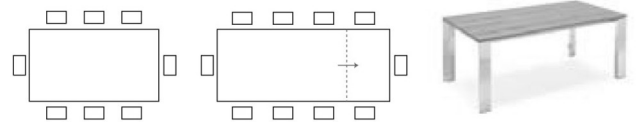

Möbel Letz GmbH
Am Gewerbepark 11
06895 Zahna-Elster

Tel.: 035383 - 6018 50

Fax.: 035383 - 6018 17

TISCHE MIT UND OHNE FUNKTION

GATE CB4088-R 160

MAßE **B** 160 (220) | **T** 90 | **H** 75 (65) |
MERKMALE  1 pc |  **KG** 99,4 | **MC** 0,43 |
BESCHREIBUNG AUSZIEHTISCH - TISCHBEINE IMMER AN DER AUßENKANTE - AM TISCHRAHMEN MONTIERTE AUSZIEHPLATTE, MIT GLEITENDEM ÖFFNUNGSMECHANISMUS

BEINE/TISCHRAHMEN		PLATTE UND AUSZIEHPLATTE	
Met. / lack.	<input type="checkbox"/> P15 SCHWARZ MATT <input type="checkbox"/> P38M LAVA MATT	Ker. (G)	<input type="checkbox"/> P321 BLEIGRAU <input type="checkbox"/> P1C ZEMENT <input type="checkbox"/> P5C SALZWEISS <input type="checkbox"/> P6C SCHWARZ OXID <input type="checkbox"/> P24C ARENARIA <input type="checkbox"/> P25C TERRA DI POMPEI <input checked="" type="checkbox"/> P33C NOIR DÉSIR
		Ker. (G)	<input checked="" type="checkbox"/> P2C MARMOR WEISS

GATE CB4088-R 180

MAßE **B** 180 (240) | **T** 100 | **H** 75 (65) |
MERKMALE  1 pc |  **KG** 111,3 | **MC** 0,47 |
BESCHREIBUNG AUSZIEHTISCH - TISCHBEINE IMMER AN DER AUßENKANTE - AM TISCHRAHMEN MONTIERTE AUSZIEHPLATTE, MIT GLEITENDEM ÖFFNUNGSMECHANISMUS

GATE CB4088-R 220

MAßE **B** 220 (280) | **T** 100 | **H** 75 (65) |
MERKMALE  1 pc |  **KG** 141,9 | **MC** 0,52 |
BESCHREIBUNG AUSZIEHTISCH - TISCHBEINE IMMER AN DER AUßENKANTE - AM TISCHRAHMEN MONTIERTE AUSZIEHPLATTE, MIT GLEITENDEM ÖFFNUNGSMECHANISMUS