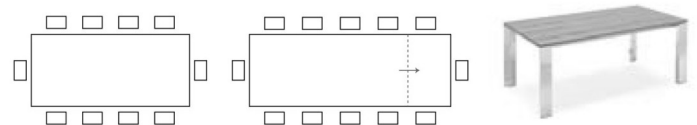

BEINE/TISCHRAHMEN		PLATTE UND AUSZIEHPLATTE	
Met. / lack.	<input type="checkbox"/> P15 SCHWARZ MATT <input type="checkbox"/> P38M LAVA MATT	Ker. (G)	<input type="checkbox"/> P321 BLEIGRAU <input type="checkbox"/> P1C ZEMENT <input type="checkbox"/> P5C SALZWEISS <input type="checkbox"/> P6C SCHWARZ OXID <input type="checkbox"/> P24C ARENARIA <input type="checkbox"/> P25C TERRA DI POMPEI <input checked="" type="checkbox"/> P33C NOIR DÉSIR
		Ker. (G)	<input checked="" type="checkbox"/> P2C MARMOR WEISS

GATE CB4088-R 180

MAßE B 180 (240) | T 100 | H 75 (65)
MERKMALE 1 pc | KG 111,3 | MC 0,47
BESCHREIBUNG AUSZIEHTISCH - TISCHBEINE IMMER AN DER AUßENKANTE - AM TISCHRAHMEN MONTIERTE AUSZIEHPLATTE, MIT GLEITENDEM ÖFFNUNGSMECHANISMUS

GATE CB4088-R 220

MAßE B 220 (280) | T 100 | H 75 (65)
MERKMALE 1 pc | KG 141,9 | MC 0,52
BESCHREIBUNG AUSZIEHTISCH - TISCHBEINE IMMER AN DER AUßENKANTE - AM TISCHRAHMEN MONTIERTE AUSZIEHPLATTE, MIT GLEITENDEM ÖFFNUNGSMECHANISMUS