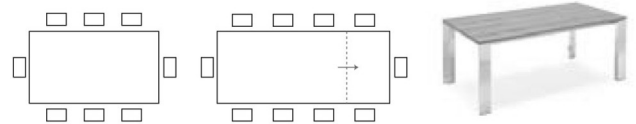

Möbel Letz GmbH
Am Gewerbepark 11
06895 Zahna-Elster

Tel.: 035383 - 6018 50

Fax.: 035383 - 6018 17

TISCHE MIT UND OHNE FUNKTION

GATE CB4088-R 160

MAßE B 160 (220) | T 90 | H 75 (65)
MERKMALE 1 pc | KG 99,4 | MC 0,43
BESCHREIBUNG AUSZIEHTISCH - TISCHBEINE IMMER AN DER AUßENKANTE - AM TISCHRAHMEN MONTIERTE AUSZIEHPLATTE, MIT GLEITENDEM ÖFFNUNGSMECHANISMUS

BEINE/TISCHRAHMEN		PLATTE UND AUSZIEHPLATTE	
Met. / lack.	<input type="checkbox"/> P15 SCHWARZ MATT <input type="checkbox"/> P38M LAVA MATT	Ker. (G)	<input type="checkbox"/> P321 BLEIGRAU <input type="checkbox"/> P1C ZEMENT <input type="checkbox"/> P5C SALZWEISS <input type="checkbox"/> P6C SCHWARZ OXID <input type="checkbox"/> P24C ARENARIA <input type="checkbox"/> P25C TERRA DI POMPEI <input checked="" type="checkbox"/> P33C NOIR DÉSIR
		Ker. (G)	<input checked="" type="checkbox"/> P2C MARMOR WEISS

GATE CB4088-R 180

MAßE B 180 (240) | T 100 | H 75 (65)
MERKMALE 1 pc | KG 111,3 | MC 0,47
BESCHREIBUNG AUSZIEHTISCH - TISCHBEINE IMMER AN DER AUßENKANTE - AM TISCHRAHMEN MONTIERTE AUSZIEHPLATTE, MIT GLEITENDEM ÖFFNUNGSMECHANISMUS

GATE CB4088-R 220

MAßE B 220 (280) | T 100 | H 75 (65)
MERKMALE 1 pc | KG 141,9 | MC 0,52
BESCHREIBUNG AUSZIEHTISCH - TISCHBEINE IMMER AN DER AUßENKANTE - AM TISCHRAHMEN MONTIERTE AUSZIEHPLATTE, MIT GLEITENDEM ÖFFNUNGSMECHANISMUS