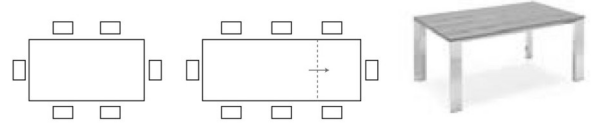

Möbel Letz GmbH
Am Gewerbepark 11
06895 Zahna-Elster

Tel.: 035383 - 6018 50

Fax.: 035383 - 6018 17

TISCHE MIT UND OHNE FUNKTION

GATE CB4088-R 160

MAßE **B** 160 (220) | **T** 90 | **H** 75 (65) |
MERKMALE  1 pc |  **KG** 99,4 | **MC** 0,43 |
BESCHREIBUNG AUSZIEHTISCH - TISCHBEINE IMMER AN DER AUßENKANTE - AM TISCHRAHMEN MONTIERTE AUSZIEHPLATTE, MIT GLEITENDEM ÖFFNUNGSMECHANISMUS

BEINE/TISCHRAHMEN		PLATTE UND AUSZIEHPLATTE	
Met. / lack.	<input type="checkbox"/> P15 SCHWARZ MATT <input type="checkbox"/> P38M LAVA MATT	Ker. (G)	<input type="checkbox"/> P321 BLEIGRAU <input type="checkbox"/> P1C ZEMENT <input type="checkbox"/> P5C SALZWEISS <input type="checkbox"/> P6C SCHWARZ OXID <input type="checkbox"/> P24C ARENARIA <input type="checkbox"/> P25C TERRA DI POMPEI <input checked="" type="checkbox"/> P33C NOIR DÉSIR
		Ker. (G)	<input checked="" type="checkbox"/> P2C MARMOR WEISS

GATE CB4088-R 180

MAßE **B** 180 (240) | **T** 100 | **H** 75 (65) |
MERKMALE  1 pc |  **KG** 111,3 | **MC** 0,47 |
BESCHREIBUNG AUSZIEHTISCH - TISCHBEINE IMMER AN DER AUßENKANTE - AM TISCHRAHMEN MONTIERTE AUSZIEHPLATTE, MIT GLEITENDEM ÖFFNUNGSMECHANISMUS

GATE CB4088-R 220

MAßE **B** 220 (280) | **T** 100 | **H** 75 (65) |
MERKMALE  1 pc |  **KG** 141,9 | **MC** 0,52 |
BESCHREIBUNG AUSZIEHTISCH - TISCHBEINE IMMER AN DER AUßENKANTE - AM TISCHRAHMEN MONTIERTE AUSZIEHPLATTE, MIT GLEITENDEM ÖFFNUNGSMECHANISMUS