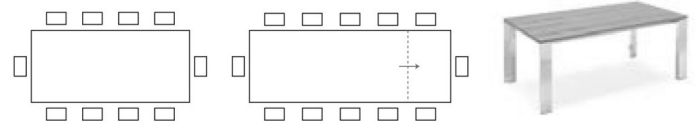

BEINE/TISCHRAHMEN		PLATTE UND AUSZIEHPLATTE	
Met. / lack.	<input type="checkbox"/> P15 SCHWARZ MATT <input type="checkbox"/> P38M LAVA MATT	Ker. (G)	<input type="checkbox"/> P321 BLEIGRAU <input type="checkbox"/> P1C ZEMENT <input type="checkbox"/> P5C SALZWEISS <input type="checkbox"/> P6C SCHWARZ OXID <input type="checkbox"/> P24C ARENARIA <input type="checkbox"/> P25C TERRA DI POMPEI <input checked="" type="checkbox"/> P33C NOIR DÉSIR
		Ker. (G)	<input checked="" type="checkbox"/> P2C MARMOR WEISS

GATE CB4088-R 180

MAßE **B** 180 (240) | **T** 100 | **H** 75 (65) |
MERKMALE  1 pc |  **KG** 111,3 | **MC** 0,47 |
BESCHREIBUNG AUSZIEHTISCH - TISCHBEINE IMMER AN DER AUßENKANTE - AM TISCHRAHMEN MONTIERTE AUSZIEHPLATTE, MIT GLEITENDEM ÖFFNUNGSMECHANISMUS

GATE CB4088-R 220

MAßE **B** 220 (280) | **T** 100 | **H** 75 (65) |
MERKMALE  1 pc |  **KG** 141,9 | **MC** 0,52 |
BESCHREIBUNG AUSZIEHTISCH - TISCHBEINE IMMER AN DER AUßENKANTE - AM TISCHRAHMEN MONTIERTE AUSZIEHPLATTE, MIT GLEITENDEM ÖFFNUNGSMECHANISMUS