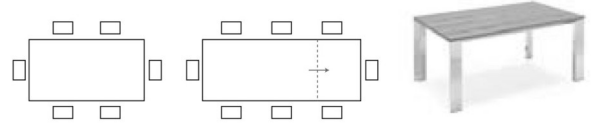

Möbel Letz GmbH
Am Gewerbepark 11
06895 Zahna-Elster

Tel.: 035383 - 6018 50

Fax.: 035383 - 6018 17

TISCHE MIT UND OHNE FUNKTION

GATE CB4088-R 160

MAßE B 160 (220) | T 90 | H 75 (65)
MERKMALE 1 pc | KG 99,4 | MC 0,43
BESCHREIBUNG AUSZIEHTISCH - TISCHBEINE IMMER AN DER AUßENKANTE - AM TISCHRAHMEN MONTIERTE AUSZIEHPLATTE, MIT GLEITENDEM ÖFFNUNGSMECHANISMUS

BEINE/TISCHRAHMEN		PLATTE UND AUSZIEHPLATTE	
Met. / lack.	<input type="checkbox"/> P15 SCHWARZ MATT <input type="checkbox"/> P38M LAVA MATT	Ker. (G)	<input type="checkbox"/> P321 BLEIGRAU <input type="checkbox"/> P1C ZEMENT <input type="checkbox"/> P5C SALZWEISS <input type="checkbox"/> P6C SCHWARZ OXID <input type="checkbox"/> P24C ARENARIA <input type="checkbox"/> P25C TERRA DI POMPEI <input checked="" type="checkbox"/> P33C NOIR DÉSIR
		Ker. (G)	<input checked="" type="checkbox"/> P2C MARMOR WEISS

GATE CB4088-R 180

MAßE B 180 (240) | T 100 | H 75 (65)
MERKMALE 1 pc | KG 111,3 | MC 0,47
BESCHREIBUNG AUSZIEHTISCH - TISCHBEINE IMMER AN DER AUßENKANTE - AM TISCHRAHMEN MONTIERTE AUSZIEHPLATTE, MIT GLEITENDEM ÖFFNUNGSMECHANISMUS

GATE CB4088-R 220

MAßE B 220 (280) | T 100 | H 75 (65)
MERKMALE 1 pc | KG 141,9 | MC 0,52
BESCHREIBUNG AUSZIEHTISCH - TISCHBEINE IMMER AN DER AUßENKANTE - AM TISCHRAHMEN MONTIERTE AUSZIEHPLATTE, MIT GLEITENDEM ÖFFNUNGSMECHANISMUS