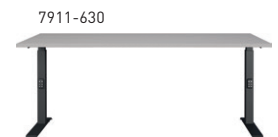

Möbel Letz GmbH
Am Gewerbepark 11
06895 Zahna-Elster

Tel.: 035383 - 6018 50

Fax.: 035383 - 6018 17

KOMBINATIONSBEISPIELE / EXAMPLES OF COMBINATIONS

630 Kaschmir/Schwarz
Cashmere/Black

2x

1x

1x

elektrisch
höhenverstellbar
electrically height
adjustable

mech. höhenstellbar
mechanically height adjustable

4067

AKTENSCHRANK

Filing cabinet

Bw/Hh/Td ca.: 80/120/40 cm

Ausführung: 630

4068

Ausführung: 630

7908

SCHREIBTISCH

Desk

Bw/Hh/Td ca.: 160/72-118/80 cm

Ausführung: 630

7911

SCHREIBTISCH

Desk

Bw/Hh/Td ca.: 160/68-91/80 cm

Ausführung: 630