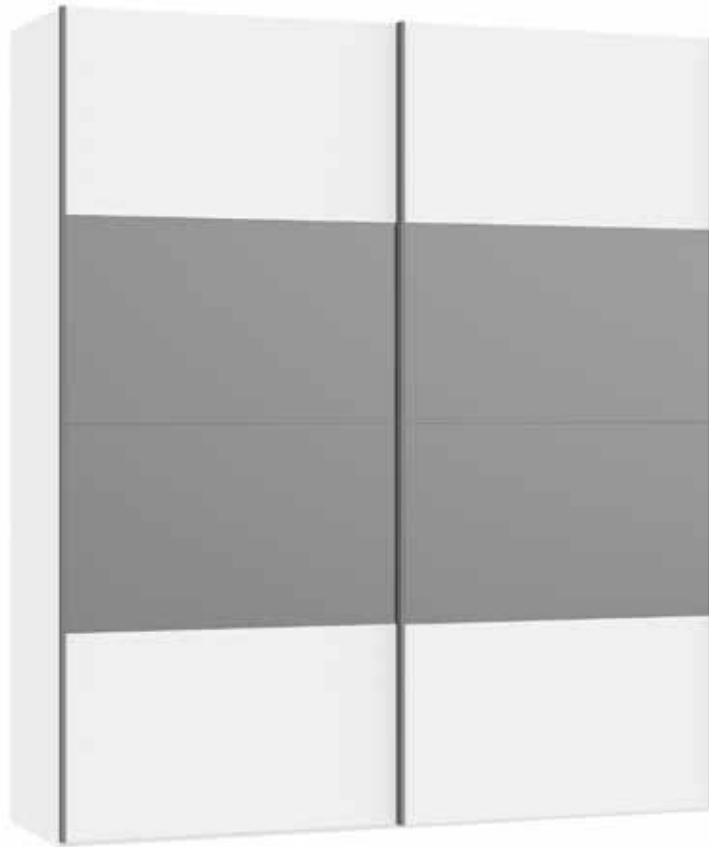

Front Glas Weiss / Spiegel dunkel
Façade Verre blanc / Miroir foncé
Front White glass / Dark mirror
Front Glas wit / Spiegel donker

	Korpus Corps Body Romp	Novaschwarz Novanoir Novablack Novazwart	Premiumweiss Blanc premium Premium white Wit premium
202,5 cm		8584 6941	8142 3741
252,8 cm		8584 6951	8142 3751
303,1 cm		8584 6961	8142 3761

Im Preis inbegriffen: 1 Einlegeboden (16 mm) und 1 Kleiderstange pro Abteil
Inclus dans le prix: 1 rayon (16 mm) et 1 tringle à habits par compartiment
Included in the price: 1 shelf (16 mm) and 1 clothes rail per element
In de prijs inbegrepen: 1 plank (16 mm) en 1 kledingroede per vak