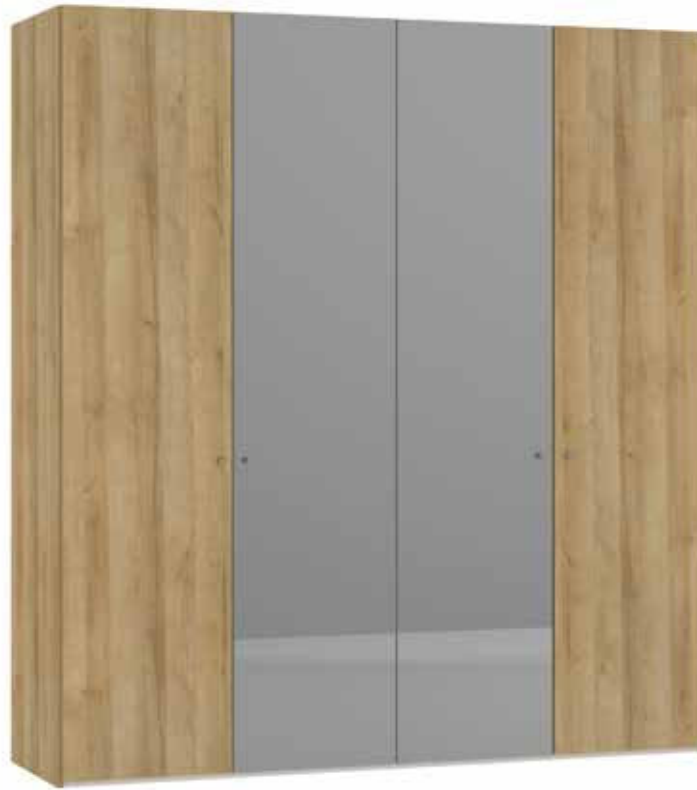

4.63

Front Eichenstruktur Natur / Spiegel dunkel
Façade Structure chêne nature / Miroir foncé
Front Oak structure natural / Dark mirror
Front Eikenstructuur natuur / Spiegel donker

Korpus Corps Body Romp	Cremeweiss Blanc crème Cream white Crèmewit	Novaschwarz Novanoir Novablack Novazwart	Premiumweiss Blanc premium Premium white Wit premium	Hellgrau matt Gris clair mat Light grey matt Grijs helder mat	Eichenstruktur Natur Structure chêne nature Oak structure natural Eikenstructuur natuur	Nougat Nougat Nougat Nougat
Spiegel dunkel Miroir foncé Dark mirror Spiegel donker						
152,2 cm	3512 931	3197 231	3199 931	3116 031	3099 731	3103 331
202,5 cm	3512 941	3197 241	3199 941	3116 041	3099 741	3103 341
202,5 cm	3512 942	3197 242	3199 942	3116 042	3099 742	3103 342
252,8 cm	3512 951	3197 251	3199 951	3116 051	3099 751	3103 351
303,1 cm	3512 961	3197 261	3199 961	3116 061	3099 761	3103 361

Im Preis inbegriffen: Knopfgriff, 1 Einlegeboden (16 mm) und 1 Kleiderstange pro Abteil
Inclus dans le prix: Bouton, 1 rayon (16 mm) et 1 tringle à habits par compartiment
Included in the price: Knob, 1 shelf (16 mm) and 1 clothes rail per element
In de prijs inbegrepen: Knopgreep, 1 plank (16 mm) en 1 kledingroede per vak