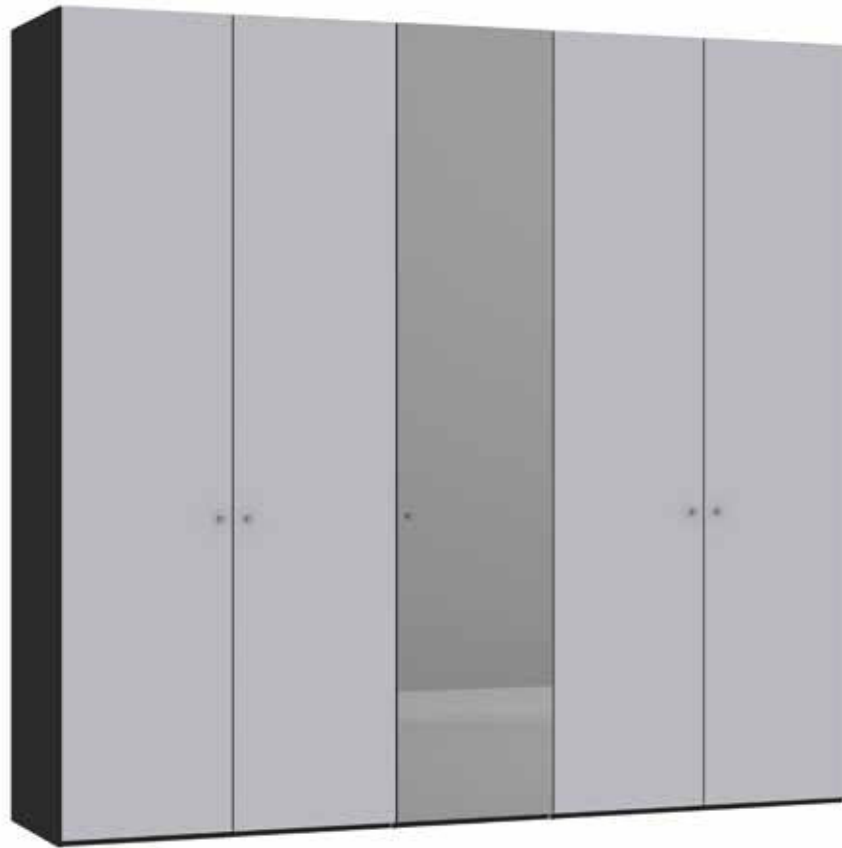

Front Glas Hellgrau matt / Spiegel dunkel
Façade Verre gris clair mat / Miroir foncé
Front Light grey glass matt / Dark mirror
Front Glas grijs helder mat / Spiegel donker

Echtholz furnier kann eine unterschiedliche Anzahl und Formen von natürlich gewachsenen Ästen und Verwachsungen aufweisen
Le nombre et la forme des courbures et nœuds naturels du placage en bois véritable peuvent varier
Real wood veneer can have a varying number of naturally grown gnarls and knots, which come in many different shapes and forms
Echt houten fineer kan een uiteenlopend aantal en vormen van op natuurlijke wijze gegroeide takken en vergroeiingen vertonen

mit Aufdoppelung Eiche furniert
avec doublage chêne plaqué
with extra colored outside wall oak veneer
met verdubbelings zijwanden eiken fineer

Diagram	Korpus Corps Body Romp	Novaschwarz Novanoir Novablack Novazwart	Premiumweiss Blanc premium Premium white Wit premium	Diagram	Korpus Corps Body Romp	Novaschwarz Novanoir Novablack Novazwart	Premiumweiss Blanc premium Premium white Wit premium
Spiegel dunkel Miroir foncé Dark mirror Spiegel donker				Spiegel dunkel Miroir foncé Dark mirror Spiegel donker			
152,2 cm		3320 831	3115 731	154,8 cm		4339 0731	4026 5631
202,5 cm		3320 841	3115 741	205,1 cm		4339 0741	4026 5641
252,8 cm		3320 851	3115 751	255,4 cm		4339 0751	4026 5651
303,1 cm		3320 861	3115 761	305,7 cm		4339 0761	4026 5661

Im Preis inbegriffen: Knopfgriff, 1 Einlegeboden (16 mm) und 1 Kleiderstange pro Abteil
Inclus dans le prix: Bouton, 1 rayon (16 mm) et 1 tringle à habits par compartiment
Included in the price: Knob, 1 shelf (16 mm) and 1 clothes rail per element
In de prijs inbegrepen: Knopgreep, 1 plank (16 mm) en 1 kledingroede per vak