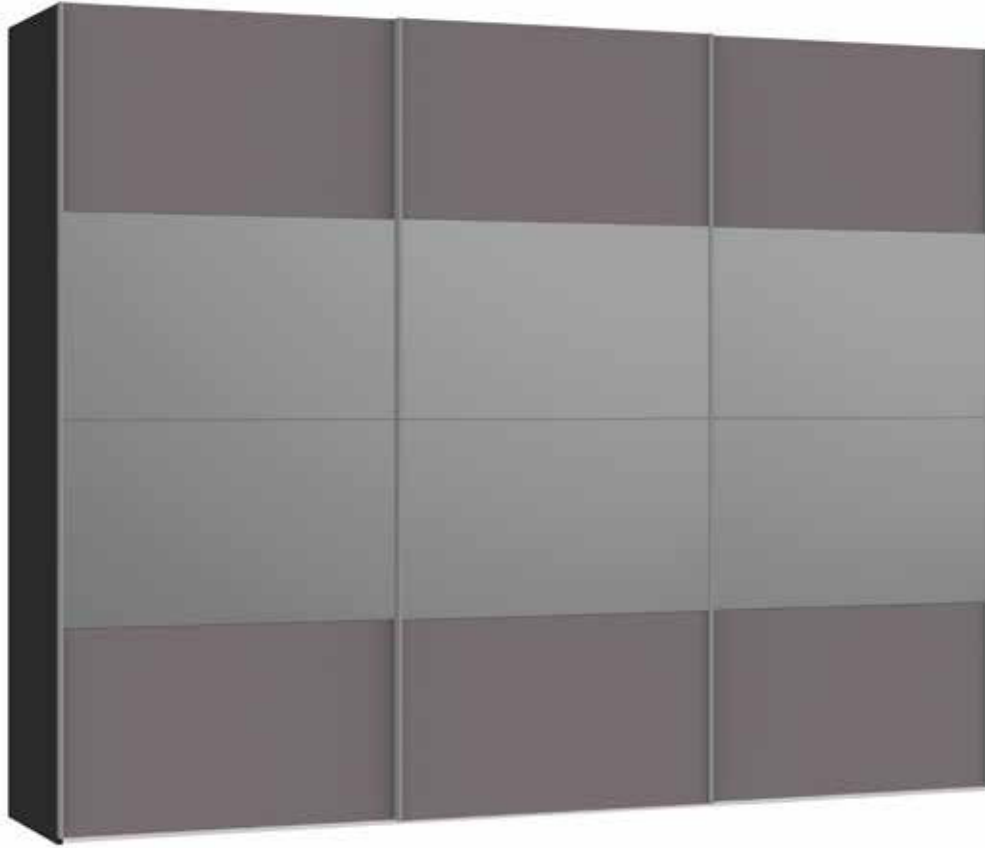

Front Glas Dunkelgrau matt / Spiegel dunkel
Façade Verre gris foncé mat / Miroir foncé
Front Dark grey glass matt / Dark mirror
Front Glas donkergrijs mat / Spiegel donker

	Korpus Corps Body Romp	Novaschwarz Novanoir Novablack Novazwart	Premiumweiss Blanc premium Premium white Wit premium
202,5 cm	8114 8541	8412 0841	
252,8 cm	8114 8551	8412 0851	
303,1 cm	8114 8561	8412 0861	

Im Preis inbegriffen: 1 Einlegeboden (16 mm) und 1 Kleiderstange pro Abteil
Inclus dans le prix: 1 rayon (16 mm) et 1 tringle à habits par compartiment
Included in the price: 1 shelf (16 mm) and 1 clothes rail per element
In de prijs inbegrepen: 1 plank (16 mm) en 1 kledingroede per vak