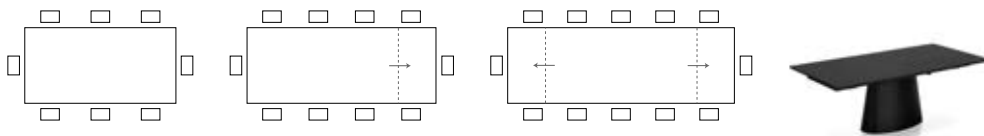

ELLISSE CB4858-R 160

MAßE	B 160 (200) (240)	T 90	H 77 (65)
MERKMALE	1 pc		KG 186,0 MC 0,67
BESCHREIBUNG	2 SEITLICHE AUSZIEHPLATTEN - EINZELN AUSZIEHBAR		

GESTELL/TISCHRAHMEN			PLATTE UND AUSZIEHPLATTE		
Met.	<input type="checkbox"/> P15	SCHWARZ MATT	Ker. (G)	<input type="checkbox"/> P5C	SALZWEISS
	<input type="checkbox"/> P38M	LAVA MATT		<input checked="" type="checkbox"/> P6C	SCHWARZ OXID
	<input type="checkbox"/> P94	SCHNEEWEISS MATT		<input type="checkbox"/> P17C	MARMOR ALPI WEISS
	<input checked="" type="checkbox"/> P151	HANF MATT		<input type="checkbox"/> P24C	ARENARIA
				<input type="checkbox"/> P25C	TERRA DI POMPEI
				<input checked="" type="checkbox"/> P33C	NOIR DÉSIR
			Ker. (G)	<input checked="" type="checkbox"/> P2C	MARMOR WEISS

ELLISSE CB4858-R 200

MAßE	B 200 (250) (300)	T 100	H 77 (65)
MERKMALE	1 pc		KG 229,0 MC 0,86
BESCHREIBUNG	2 SEITLICHE AUSZIEHPLATTEN - EINZELN AUSZIEHBAR		

GESTELL/TISCHRAHMEN			PLATTE UND AUSZIEHPLATTE		
Met.	<input type="checkbox"/> P15	SCHWARZ MATT	Ker. (G)	<input type="checkbox"/> P1C	ZEMENT
	<input type="checkbox"/> P38M	LAVA MATT		<input type="checkbox"/> P5C	SALZWEISS
	<input type="checkbox"/> P94	SCHNEEWEISS MATT		<input checked="" type="checkbox"/> P6C	SCHWARZ OXID
	<input checked="" type="checkbox"/> P151	HANF MATT		<input type="checkbox"/> P17C	MARMOR ALPI WEISS
				<input type="checkbox"/> P24C	ARENARIA
				<input type="checkbox"/> P25C	TERRA DI POMPEI
				<input checked="" type="checkbox"/> P33C	NOIR DÉSIR
			Ker. (G)	<input checked="" type="checkbox"/> P2C	MARMOR WEISS