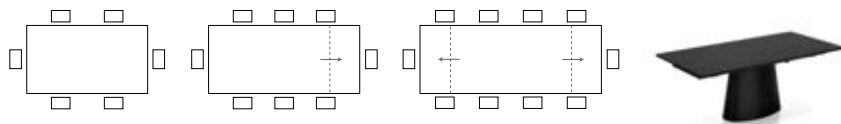

Möbel Letz GmbH
Am Gewerbepark 11
06895 Zahna-Elster

Tel.: 035383 - 6018 50

Fax.: 035383 - 6018 17

TISCHE MIT UND OHNE FUNKTION

ELLISSE CB4858-FE 200

MAßE	B 200	T 100	H 75 (69)
MERKMALE	1 pc		KG 203,1 MC 0,84

ELLISSE CB4858-R 160

MAßE	B 160 (200) (240)	T 90	H 77 (65)
MERKMALE	1 pc		KG 186,0 MC 0,67
BESCHREIBUNG	2 SEITLICHE AUSZIEHPLATTEN - EINZELN AUSZIEHBAR		

GESTELL/TISCHRAHMEN			PLATTE UND AUSZIEHPLATTE		
Met.	<input type="checkbox"/> P15	SCHWARZ MATT	Ker. (G)	<input type="checkbox"/> P5C	SALZWEISS
	<input type="checkbox"/> P38M	LAVA MATT		<input checked="" type="checkbox"/> P6C	SCHWARZ OXID
	<input type="checkbox"/> P94	SCHNEEWEISS MATT		<input type="checkbox"/> P17C	MARMOR ALPI WEISS
	<input checked="" type="checkbox"/> P151	HANF MATT		<input type="checkbox"/> P24C	ARENARIA
				<input type="checkbox"/> P25C	TERRA DI POMPEI
				<input checked="" type="checkbox"/> P33C	NOIR DÉSIR
			Ker. (G)	<input checked="" type="checkbox"/> P2C	MARMOR WEISS

ELLISSE CB4858-R 200

MAßE	B 200 (250) (300)	T 100	H 77 (65)
MERKMALE	1 pc		KG 229,0 MC 0,86
BESCHREIBUNG	2 SEITLICHE AUSZIEHPLATTEN - EINZELN AUSZIEHBAR		

GESTELL/TISCHRAHMEN			PLATTE UND AUSZIEHPLATTE		
Met.	<input type="checkbox"/> P15	SCHWARZ MATT	Ker. (G)	<input type="checkbox"/> P1C	ZEMENT
	<input type="checkbox"/> P38M	LAVA MATT		<input type="checkbox"/> P5C	SALZWEISS
	<input type="checkbox"/> P94	SCHNEEWEISS MATT		<input checked="" type="checkbox"/> P6C	SCHWARZ OXID
	<input checked="" type="checkbox"/> P151	HANF MATT		<input type="checkbox"/> P17C	MARMOR ALPI WEISS
				<input type="checkbox"/> P24C	ARENARIA
				<input type="checkbox"/> P25C	TERRA DI POMPEI
				<input checked="" type="checkbox"/> P33C	NOIR DÉSIR
			Ker. (G)	<input checked="" type="checkbox"/> P2C	MARMOR WEISS