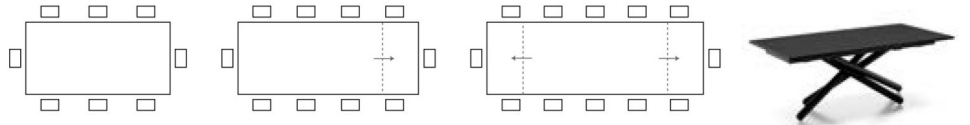

DUEL CB4850-R 200

MAßE	B 200 (250) (300)	T 100	H 76 (65)
MERKMALE	1 pc	KG 189,3	MC 0,99
BESCHREIBUNG	2 SEITLICHE AUSZIEHPLATTEN - EINZELN AUSZIEHBAR		

GESTELL/TISCHRAHMEN			PLATTE UND AUSZIEHPLATTE		
Met.	☐ P15	SCHWARZ MATT	Ker. (G)	☐ P1C	ZEMENT
	☐ P38M	LAVA MATT		☐ P5C	SALZWEISS
	☐ P94	SCHNEEWEISS MATT		☒ P6C	SCHWARZ OXID
				☐ P17C	MARMOR ALPI WEISS
				☐ P24C	ARENARIA
				☐ P25C	TERRA DI POMPEI
				☒ P33C	NOIR DÉSIR
			Ker. (G)	☒ P2C	MARMOR WEISS