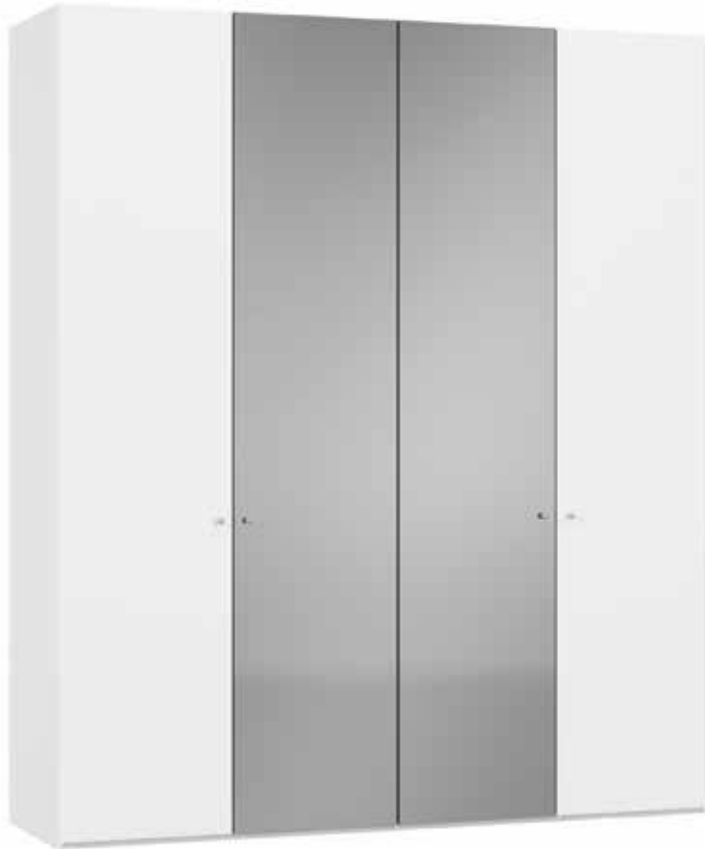

Front Glas Weiss / Spiegel dunkel
Façade Verre blanc / Miroir foncé
Front White glass / Dark mirror
Front Glas wit / Spiegel donker

Echtholzurnier kann eine unterschiedliche Anzahl und Formen von natürlich gewachsenen Asten und Verwachsungen aufweisen
Le nombre et la forme des courbures et noeuds naturels du placage en bois véritable peuvent varier
Real wood veneer can have a varying number of naturally grown gnarls and knots, which come in many different shapes and forms
Echt houten fineer kan een uiteenlopend aantal en vormen van op natuurlijke wijze gegroeide takken en vergroeiingen vertonen

mit Aufdoppelung Eiche furniert
avec doublage chêne plaqué
with extra colored outside wall oak veneer
met verdubbelings zijwanden eiken fineer

	Korpus Corps Body Romp	Novaschwarz Novanoir Novablack Novazwart	Premiumweiss Blanc premium Premium white Wit premium
Spiegel dunkel Miroir foncé Dark mirror Spiegel donker			
152,2 cm		3303 431	3500 131
202,5 cm		3303 441	3500 141
252,8 cm		3303 451	3500 151
303,1 cm		3303 461	3500 161

	Korpus Corps Body Romp	Novaschwarz Novanoir Novablack Novazwart	Premiumweiss Blanc premium Premium white Wit premium
Spiegel dunkel Miroir foncé Dark mirror Spiegel donker			
154,8 cm		4189 7231	4218 8031
205,1 cm		4189 7241	4218 8041
255,4 cm		4189 7251	4218 8051
305,7 cm		4189 7261	4218 8061

Im Preis inbegriffen: 1 Einlegeboden (16 mm) und 1 Kleiderstange pro Abteil
Inclus dans le prix: 1 rayon (16 mm) et 1 tringle à habits par compartiment
Included in the price: 1 shelf (16 mm) and 1 clothes rail per element
In de prijs inbegrepen: 1 plank (16 mm) en 1 kledingroede per vak