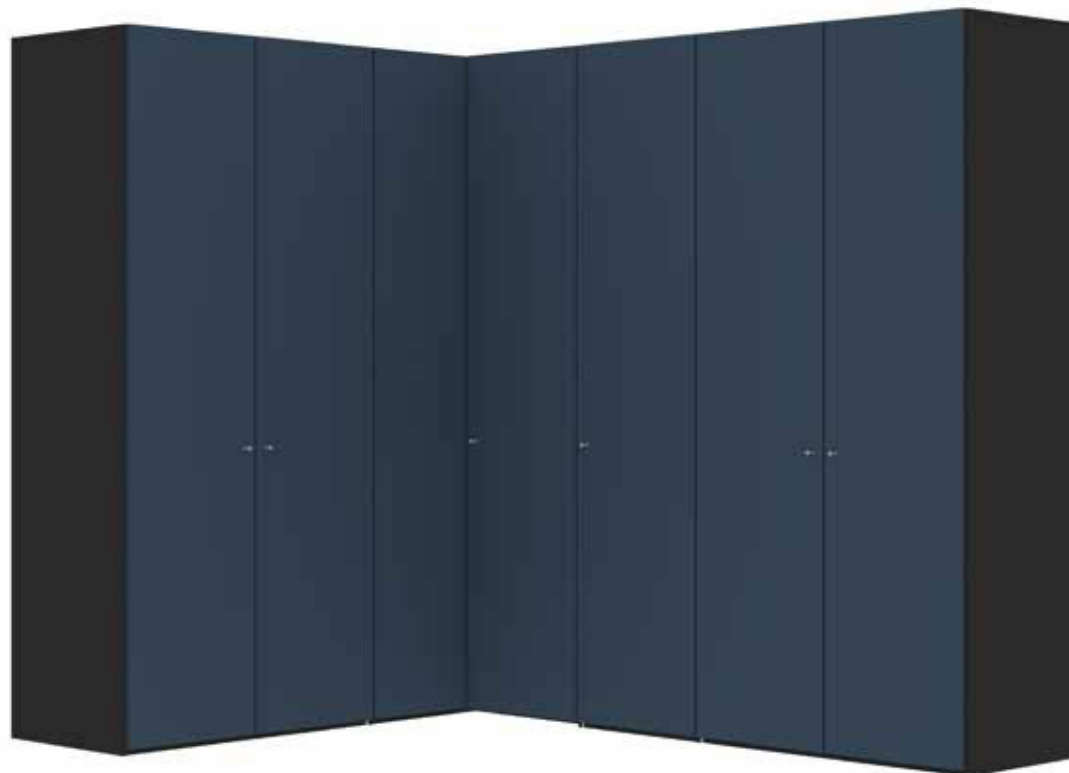

4.133

Front Glas Blaugrau
Façade Verre bleu-gris
Front Blue-grey glass
Front Glas blauwgrijs

	Korpus Corps Body Romp	Cremeweiss Blanc crème Cream white Crèmewit	Novaschwarz Novanoir Novablack Novazwart	Premiumweiss Blanc premium Premium white Wit premium	Hellgrau matt Gris clair mat Light grey matt Grijs helder mat	Eichenstruktur Natur Structure chêne nature Simulated oak natural Eikenstructuur natuur	Nougat Nougat Nougat Nougat
153/159 cm		3776 842	3940 942	3716 342	3845 342	3925 342	3939 942
203/159 cm		3776 852	3940 952	3716 352	3845 352	3925 352	3939 952
203/209 cm		3776 862	3940 962	3716 362	3845 362	3925 362	3939 962
203/259 cm		3776 872	3940 972	3716 372	3845 372	3925 372	3939 972
253/259 cm		3776 882	3940 982	3716 382	3845 382	3925 382	3939 982

Im Preis inbegriffen: Knopfgriff, 1 Einlegeboden (16 mm) und 1 Kleiderstange pro Abteil
Inclus dans le prix: Bouton, 1 rayon (16 mm) et 1 tringle à habits par compartiment
Included in the price: Knob, 1 shelf (16 mm) and 1 clothes rail per element
In de prijs inbegrepen: Knopgreep, 1 plank (16 mm) en 1 kledingroede per vak