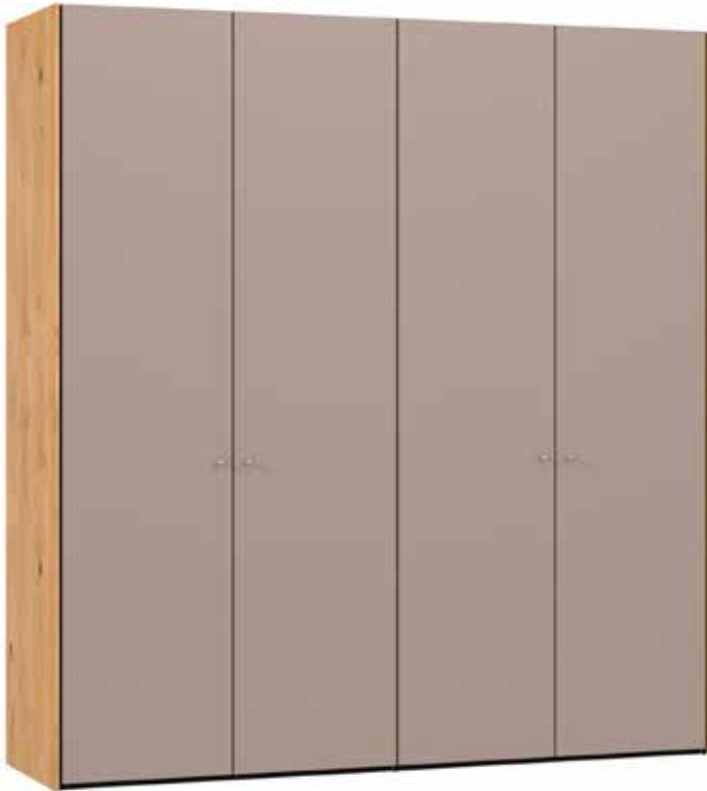

300

Front Glas Nougat matt
Façade Verre nougat mat
Front Nougat glass matt
Front Glas nougat mat

Echtholzfurnier kann eine unterschiedliche Anzahl und Formen von natürlich gewachsenen Asten und Verwachsungen aufweisen
Le nombre et la forme des courbures et noeuds naturels du placage en bois véritable peuvent varier
Real wood veneer can have a varying number of naturally grown gnarls and knots, which come in many different shapes and forms
Echt houten fineer kan een uiteenlopend aantal en vormen van op natuurlijke wijze gegroeide takken en vergroeiingen vertonen

	Korpus Corps Body Romp Novaschwarz Novanoir Novablack Novazwart	Aufdoppelung Doublage Extra colored outside wall Verdubbelings zijwanden	Eiche furniert Chêne plaqué Oak veneer Eiken fineer
104,5 cm			4185 0821
154,8 cm			4185 0831
205,1 cm			4185 0841
255,4 cm			4185 0851
305,7 cm			4185 0861

Im Preis inbegriffen: 1 Einlegeboden (16 mm) und 1 Kleiderstange pro Abteil
Inclus dans le prix: 1 rayon (16 mm) et 1 tringle à habits par compartiment
Included in the price: 1 shelf (16 mm) and 1 clothes rail per element
In de prijs inbegrepen: 1 plank (16 mm) en 1 kledingroede per vak