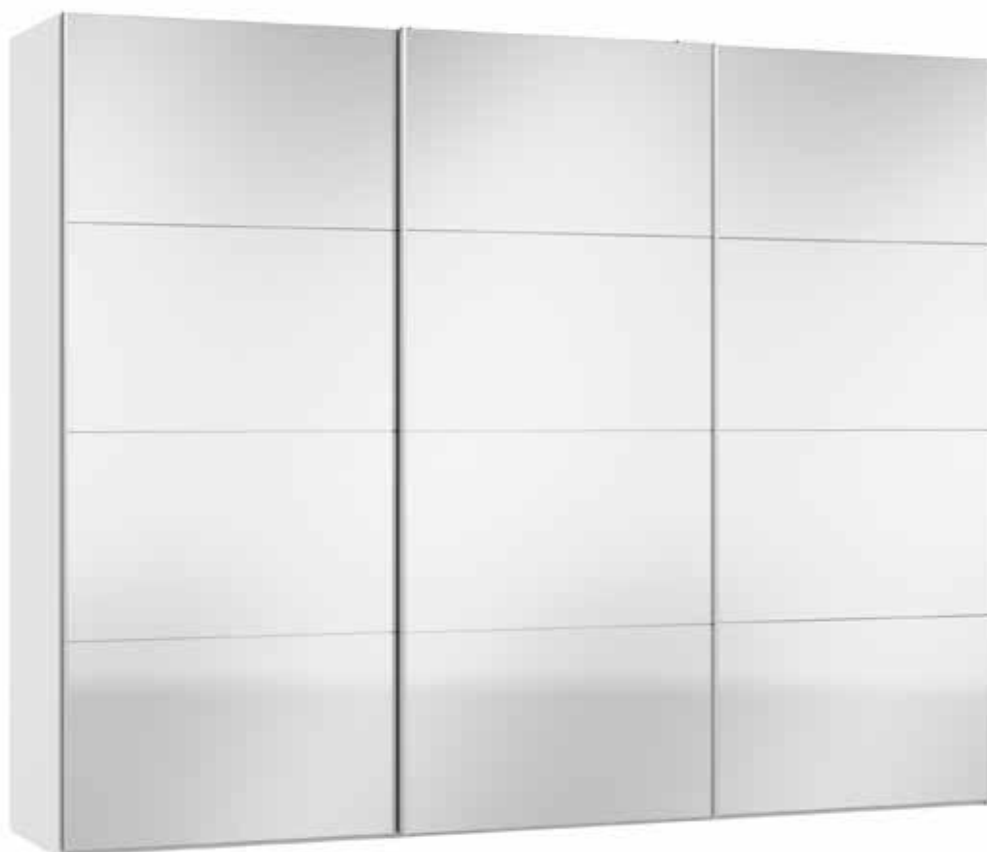

Front Spiegel
Façade Miroir
Front Mirror
Front Spiegel

	Korpus Corps Body Romp	Novaschwarz Novanoir Novablack Novazwart	Premiumweiss Blanc premium Premium white Wit premium
202,2 cm	8180 2841	8690 9541	
252,8 cm	8180 2851	8690 9551	
303,1 cm	8180 2861	8690 9561	

Im Preis inbegriffen: 1 Einlegeboden (16 mm) und 1 Kleiderstange pro Abteil
Inclus dans le prix: 1 rayon (16 mm) et 1 tringle à habits par compartiment
Included in the price: 1 shelf (16 mm) and 1 clothes rail per element
In de prijs inbegrepen: 1 plank (16 mm) en 1 kledingroede per vak