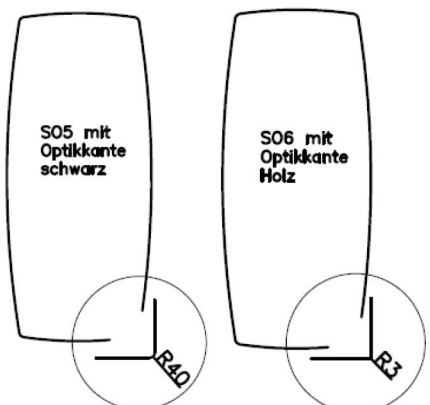

Variante SO5: Platte **Swing mit Optikkante schwarz**
mit stark geschwungenem längs- & stirnseitigem Verlauf
und gerundeten Ecken, R 40 mm

Variante SO6: Platte **Swing mit Optikkante Holz**
mit stark geschwungenem längs- & stirnseitigem Verlauf,
R 3 mm