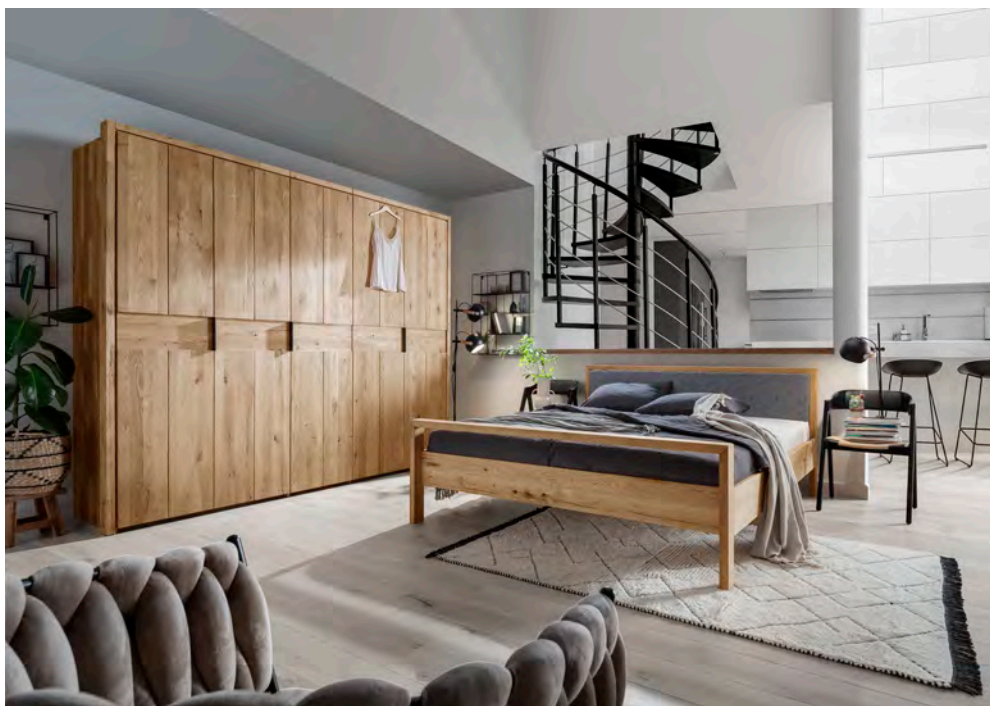

Typenplan

Gültig ab 01.01.24

AALBÆK

EICHE - CHÊNE
OAK (-92)

CINALL

EICHE - CHÊNE - OAK = -92