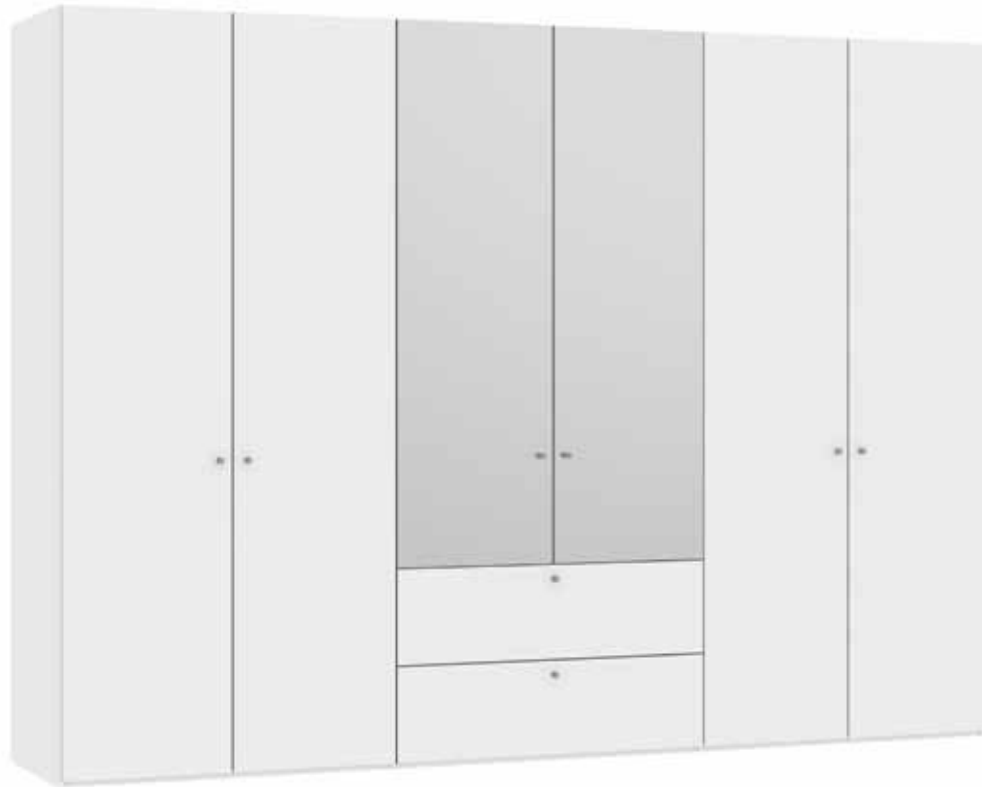

Front Premiumweiss / Spiegel / Premiumweiss
Façade Blanc premium / Miroir / Blanc premium
Front Premium white / Mirror / Premium white
Front Wit premium / Spiegel / Wit premium

	Korpus Corps Body Romp	Novaschwarz Novanoir Novablack Novazwart	Premiumweiss Blanc premium Premium white Wit premium	Hellgrau matt Gris clair mat Light grey matt Grijs helder mat	Eichenstruktur Natur Structure chêne nature Oak structure natural Eikenstructuur natuur	Nougat Nougat Nougat Nougat
  Spiegel Miroir Mirror Spiegel						
152,2 cm		5962 231	5998 831	5520 931	5394 431	5992 431
202,5 cm		5962 243	5998 843	5520 943	5394 443	5992 443
252,8 cm		5962 251	5998 851	5520 951	5394 451	5992 451
303,1 cm		5962 261	5998 861	5520 961	5394 461	5992 461

Im Preis inbegriffen: Knopfgriff, 1 Einlegeboden (16 mm) und 1 Kleiderstange pro Abteil
Inclus dans le prix: Bouton, 1 rayon (16 mm) et 1 tringle à habits par compartiment
Included in the price: Knob, 1 shelf (16 mm) and 1 clothes rail per element
In de prijs inbegrepen: Knopgreep, 1 plank (16 mm) en 1 kledingroede per vak