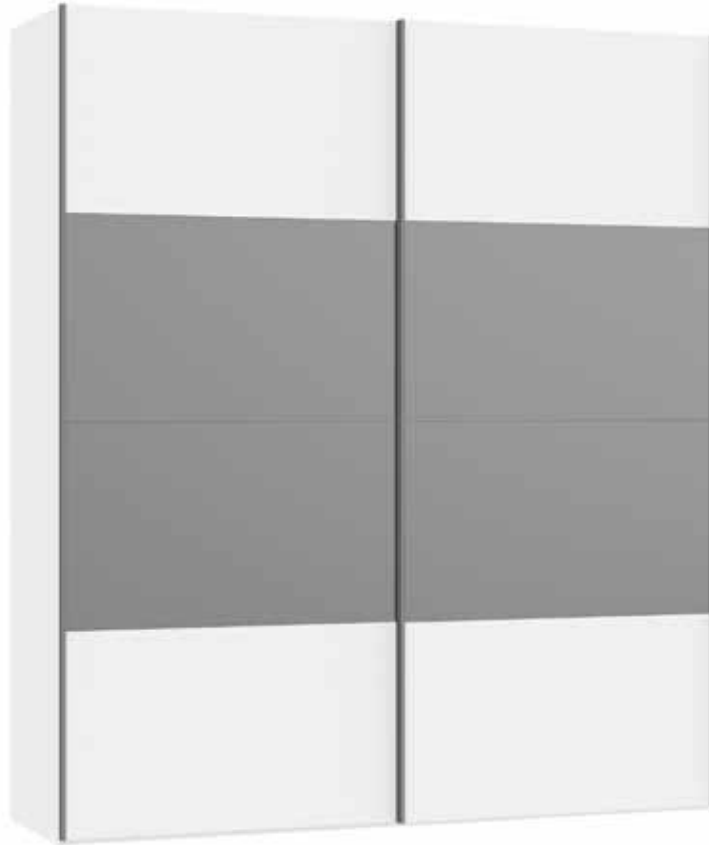

Front Glas Weiss / Spiegel dunkel
Façade Verre blanc / Miroir foncé
Front White glass / Dark mirror
Front Glas wit / Spiegel donker

	Korpus Corps Body Romp	Novaschwarz Novanoir Novablack Novazwart	Premiumweiss Blanc premium Premium white Wit premium	
			8584 6941	8142 3741
	8584 6951	8142 3751		
	8584 6961	8142 3761		

Im Preis inbegriffen: 1 Einlegeboden (16 mm) und 1 Kleiderstange pro Abteil
Inclus dans le prix: 1 rayon (16 mm) et 1 tringle à habits par compartiment
Included in the price: 1 shelf (16 mm) and 1 clothes rail per element
In de prijs inbegrepen: 1 plank (16 mm) en 1 kledingroede per vak