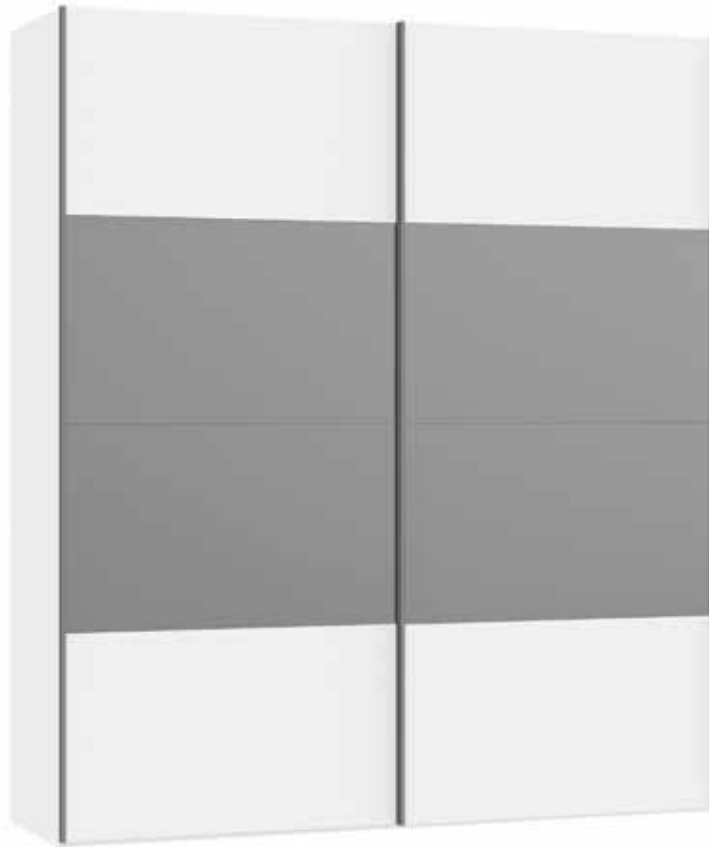

Front Glas Weiss / Spiegel dunkel
Façade Verre blanc / Miroir foncé
Front White glass / Dark mirror
Front Glas wit / Spiegel donker

	Korpus Corps Body Romp	Novaschwarz Novanoir Novablack Novazwart	Premiumweiss Blanc premium Premium white Wit premium	
			8584 6941	8142 3741
	8584 6951	8142 3751		
	8584 6961	8142 3761		

Im Preis inbegriffen: 1 Einlegeboden (16 mm) und 1 Kleiderstange pro Abteil
Inclus dans le prix: 1 rayon (16 mm) et 1 tringle à habits par compartiment
Included in the price: 1 shelf (16 mm) and 1 clothes rail per element
In de prijs inbegrepen: 1 plank (16 mm) en 1 kledingroede per vak