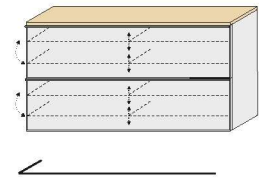

ART. NR. 225-
B/H/T 120 / 61 / 31

2 Klappen
1 Mittelseite
je Klappe mit
4 verstellbaren Holz-E-Böden