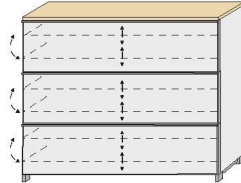

ART. NR. 228- re.
B/H/T 54/170/31

KOMMODEN

1 Schubkasten
2 Klappen
je Klappe mit
2 verstellbaren Holz-E-Böden

ART. NR. 213-
B/H/T 84/108/31

1 Mittelseite
1 Schubkasten
2 Klappen
je Klappe mit
4 verstellbaren Holz-E-Böden

ART. NR. 221-
B/H/T 120/108/31

3 Klappen
1 Mittelseite
je Klappe mit
4 verstellbaren Holz-E-Böden

ART. NR. 220-
B/H/T 140/130/31

DIELENSCHRANK

2 Türen
1 Konstr.-Holzboden, fest
1 Kleiderstange
2 Holz-E-Böden, verstellbar