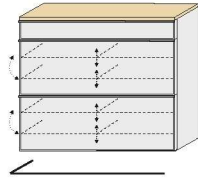

## HÄNGEKOMMODEN

1 Schubkasten  
2 Klappen  
je Klappe mit  
2 verstellbaren Holz-E-Böden

ART. NR. 223-  
B/H/T 84 / 102 / 31

1 Schubkasten  
1 Mittelseite  
2 Klappen, je Klappe mit  
4 verstellbaren Holz-E-Böden