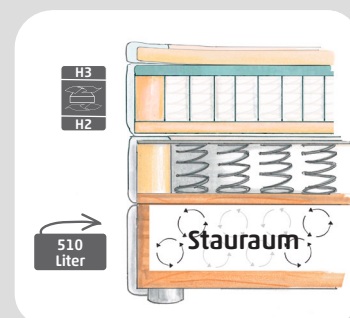

Lieferbare Farben

50407-700 anthrazit
50407-720 hellgrau