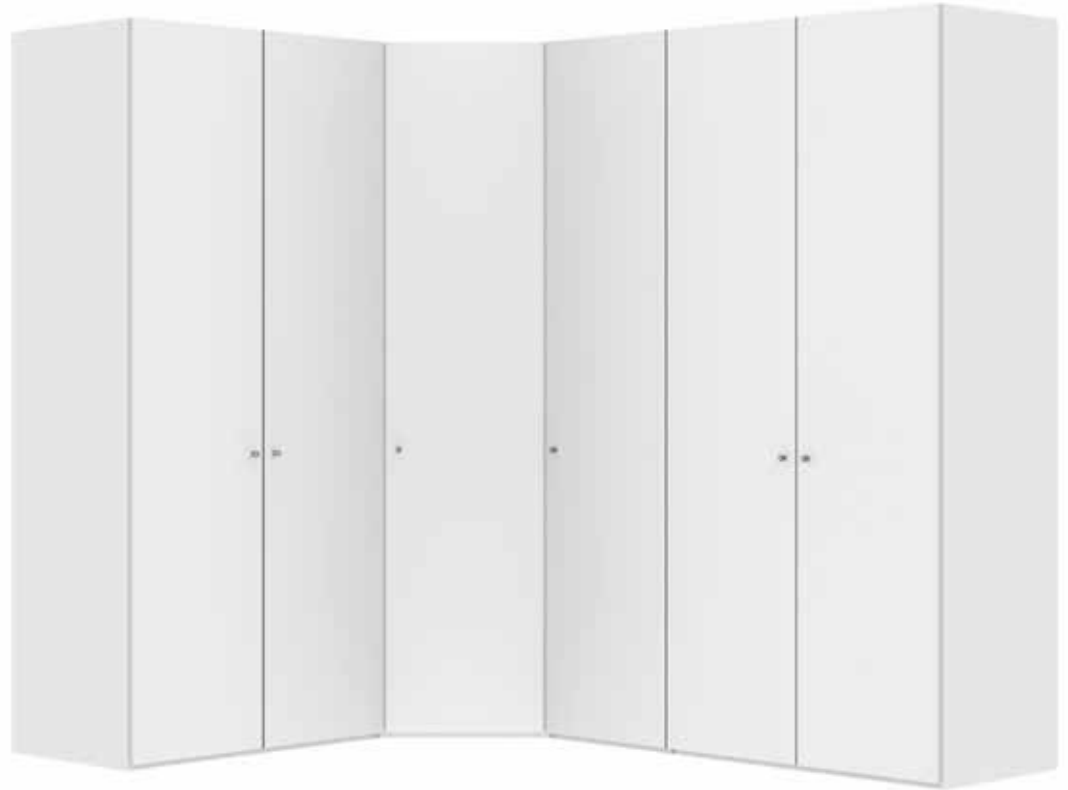

4.11

Front Premiumweiss
Façade Blanc premium
Front Premium white
Front Wit premium

	Korpus Corps Body Romp	Novaschwarz Novanoir Novablack Novazwart	Premiumweiss Blanc premium Premium white Wit premium	Hellgrau matt Gris clair mat Light grey matt Grijs helder mat	Eichenstruktur Natur Structure chêne nature Oak structure natural Eikenstructuur natuur	Nougat Nougat Nougat Nougat
146/146 cm		3964 131	3910 131	3772 931	3974 931	3849 731
196/146 cm		3964 141	3910 141	3772 941	3974 941	3849 741
196/196 cm		3964 151	3910 151	3772 951	3974 951	3849 751
196/246 cm		3964 161	3910 161	3772 961	3974 961	3849 761
246/246 cm		3964 171	3910 171	3772 971	3974 971	3849 771

Im Preis inbegriffen: Knopfgriff, 1 Einlegeboden (16 mm) und 1 Kleiderstange pro Abteil
Inclus dans le prix: Bouton, 1 rayon (16 mm) et 1 tringle à habits par compartiment
Included in the price: Knob, 1 shelf (16 mm) and 1 clothes rail per element
In de prijs inbegrepen: Knopgreep, 1 plank (16 mm) en 1 kledingroede per vak