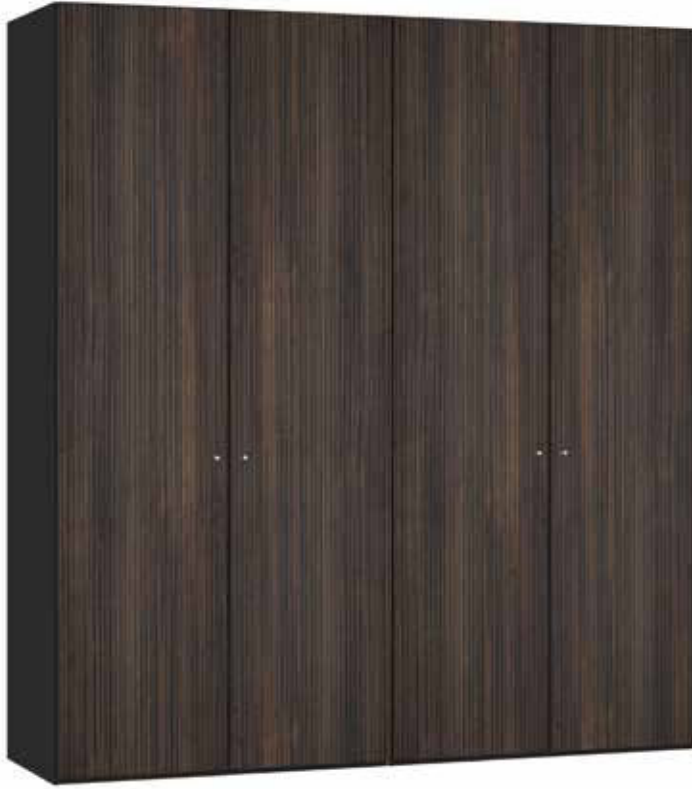

Front Rillenstruktur dunkel
Façade Structure rainures foncé
Front Groove structure dark
Front Groevenstructuur donker

	Korpus Corps Body Romp	Cremeweiss Blanc crème Cream white Crémewit	Novaschwarz Novanoir Novablack Novazwart	Premiumweiss Blanc premium Premium white Wit premium	Hellgrau matt Gris clair mat Light grey matt Grijs helder mat	Nougat Nougat Nougat Nougat
51,6 cm		3102 611	3102 811	3103 011	3402 411	3569 511
101,9 cm		3102 621	3102 821	3103 021	3402 421	3569 521
152,2 cm		3102 631	3102 831	3103 031	3402 431	3569 531
202,5 cm		3102 641	3102 841	3103 041	3402 441	3569 541
202,5 cm		3102 642	3102 842	3103 042	3402 442	3569 542
252,8 cm		3102 651	3102 851	3103 051	3402 451	3569 551
303,1 cm		3102 661	3102 861	3103 061	3402 461	3569 561

Im Preis inbegriffen: Knopfgriff, 1 Einlegeboden (16 mm) und 1 Kleiderstange pro Abteil
Inclus dans le prix: Bouton, 1 rayon (16 mm) et 1 tringle à habits par compartiment
Included in the price: Knob, 1 shelf (16 mm) and 1 clothes rail per element
In de prijs inbegrepen: Knopgreep, 1 plank (16 mm) en 1 kledingroede per vak