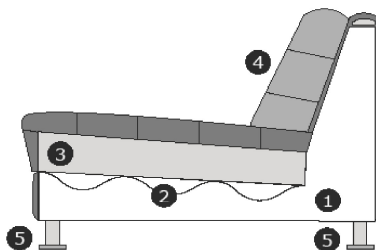

Produktinformationen

Erläuterung der Schnittzeichnung:

1) Korpus: Holzfaserplatte, Kiefernleisten, Hartholz, Hartfaserplatte
2) Sitzfederung: Nosag-Federn
3) Sitzfüllung: Schaum WP 30/30, bezogen mit Dacron 150 g/m²
4) Rückenkissen: Siliconfasern
5) Ausführungen Füße: Kunststoff schwarz

Modell ist vollständig gepolstert. Verbindung der Elemente mittels s.g. Krokodilverbinder

Stoffe mit einem Muster (u.a. Print, Blumen, Flor, Rippen, Muster, Kontrastnaht oder Streifen) können nicht musterbezogen bezogen werden.
Auf den großen Elementen, wie Longchair, Divan, Ottomane oder Insel, kann abhängig von der gewählten Stoffart eine zusätzliche Naht vorkommen

Bedingungen

Es kann vorkommen, dass der von Ihnen gewünschte Stoff nicht für ein Modell verwendet werden kann oder nicht mehr lieferbar ist.

EasySofa wird sich dann so schnell wie möglich mit Ihnen in Verbindung setzen, damit ein alternativer Stoff ausgewählt werden kann. Größenabweichungen bis zu 3% sind möglich.

Angaben unter Vorbehalt von Tippfehlern.