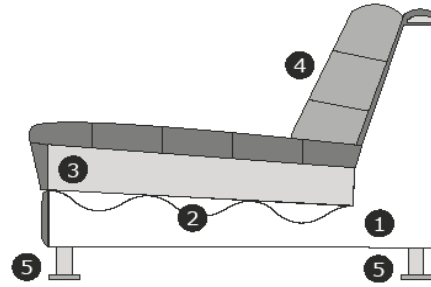

Möbel Letz GmbH
Am Gewerbepark 11
06895 Zahna-Elster

Tel.: 035383 - 6018 50

Fax.: 035383 - 6018 17

Modell
Vieste-Brindisi
Black Label

Produktinformationen

Element	Abmessung
2,5-Sitz Arm links oder rechts Inkl. 2x Rücken- und 2x Lendenkissen	B – 164 cm H – 62/84 cm T – 114 cm
Divan links oder rechts Inkl. 1x Rücken- und 1x Lendenkissen	B – 120 cm H – 62/84 cm T – 176 cm

Produktinformationen

Erläuterung der Schnittzeichnung:

- 1) Korpus: Holzfaserplatte, Kiefernleisten, Hartholz, Hartfaserplatte
- 2) Sitzfederung: Nosag-Federn
- 3) Sitzfüllung: Schaum WP 30/30, bezogen mit Dacron 150 g/m²
- 4) Rückenkissen: Siliconfasern
- 5) Ausführungen Füße: Kunststoff schwarz