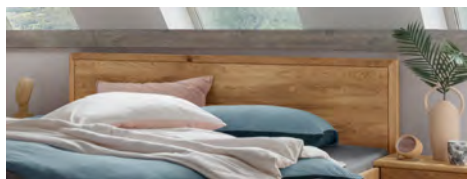

Typenplan

Gültig ab 01.01.24

AALBÆK

EICHE - CHÊNE
OAK (-92)

CINALL

EICHE - CHÊNE - OAK = -92