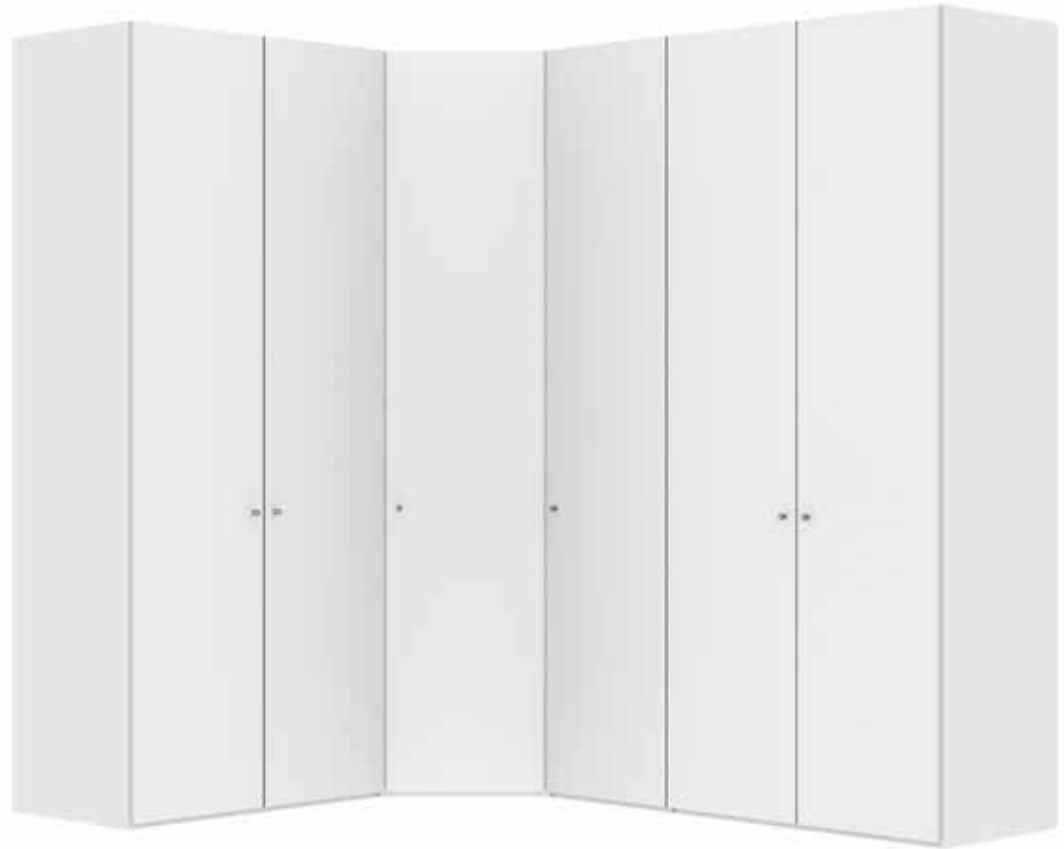

Front Edelweiss Hochglanz
Façade Edelweiss poli fin
Front Edelweiss high gloss
Front Edelweiss hoogglans

	Korpus Corps Body Romp	Novaschwarz Novanoir Novablack Novazwart	Premiumweiss Blanc premium Premium white Wit premium
196/146 cm 		3826 741	3871 441
196/196 cm 		3826 751	3871 451
196/246 cm 		3826 761	3871 461
246/246 cm 		3826 771	3871 471

Im Preis inbegriffen: Knopfgriff, 1 Einlegeboden (16 mm) und 1 Kleiderstange pro Abteil
Inclus dans le prix: Bouton, 1 rayon (16 mm) et 1 tringle à habits par compartiment
Included in the price: Knob, 1 shelf (16 mm) and 1 clothes rail per element
In de prijs inbegrepen: Knopgreep, 1 plank (16 mm) en 1 kledingroede per vak