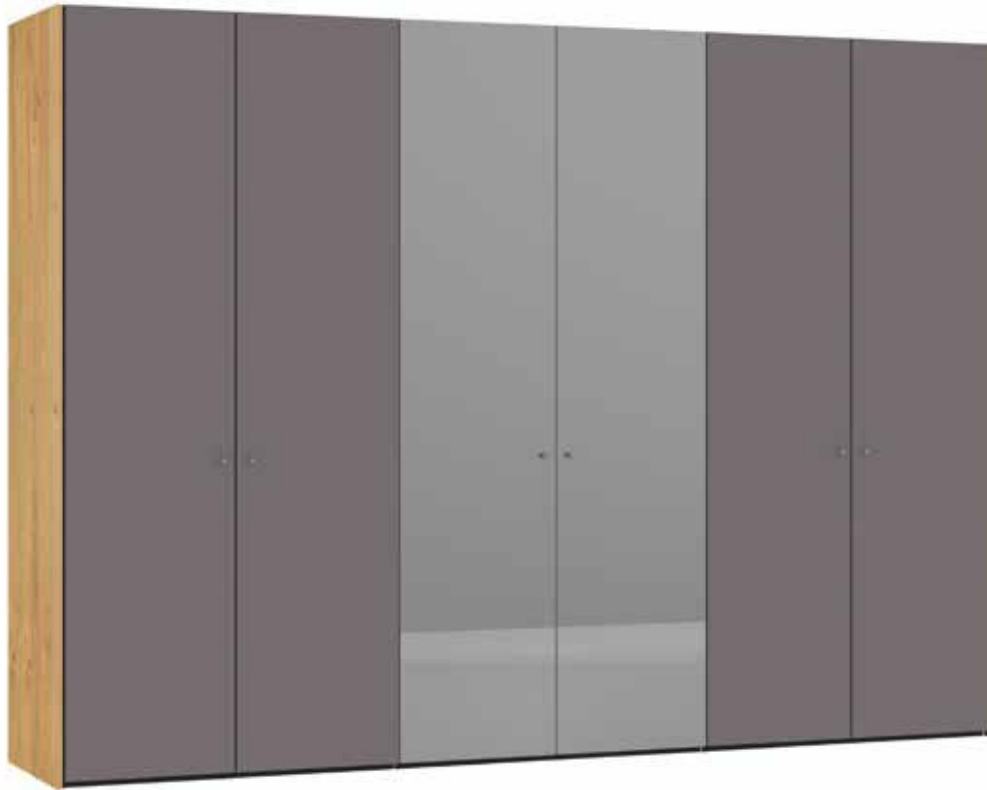

Front Glas Dunkelgrau matt / Spiegel dunkel
Façade Verre gris foncé mat / Miroir foncé
Front Dark grey glass matt / Dark mirror
Front Glas donkergrijs mat / Spiegel donker

Echtholz furnier kann eine unterschiedliche Anzahl und Formen von natürlich gewachsenen Ästen und Verwachsungen aufweisen
Le nombre et la forme des courbures et nœuds naturels du placage en bois véritable peuvent varier
Real wood veneer can have a varying number of naturally grown gnarls and knots, which come in many different shapes and forms
Echt houten fineer kan een uiteenlopend aantal en vormen van op natuurlijke wijze gegrooide takken en vergroeiingen vertonen

	Korpus Novaschwarz Corps Novanoir Body Novablack Romp Novazwart	Aufdoppelung Doublage Extra colored outside wall Verdubbelings zijwanden	Eiche furniert Chêne plaqué Oak veneer Eiken fineer
Spiegel dunkel Miroir foncé Dark mirror Spiegel donker			
154,8 cm			4178 8131
205,1 cm			4178 8141
255,4 cm			4178 8151
305,7 cm			4178 8161

Im Preis inbegriffen: Knopfgriff, 1 Einlegeboden (16 mm) und 1 Kleiderstange pro Abteil
Inclus dans le prix: Bouton, 1 rayon (16 mm) et 1 tringle à habits par compartiment
Included in the price: Knob, 1 shelf (16 mm) and 1 clothes rail per element
In de prijs inbegrepen: Knopgreep, 1 plank (16 mm) en 1 kledingroede per vak