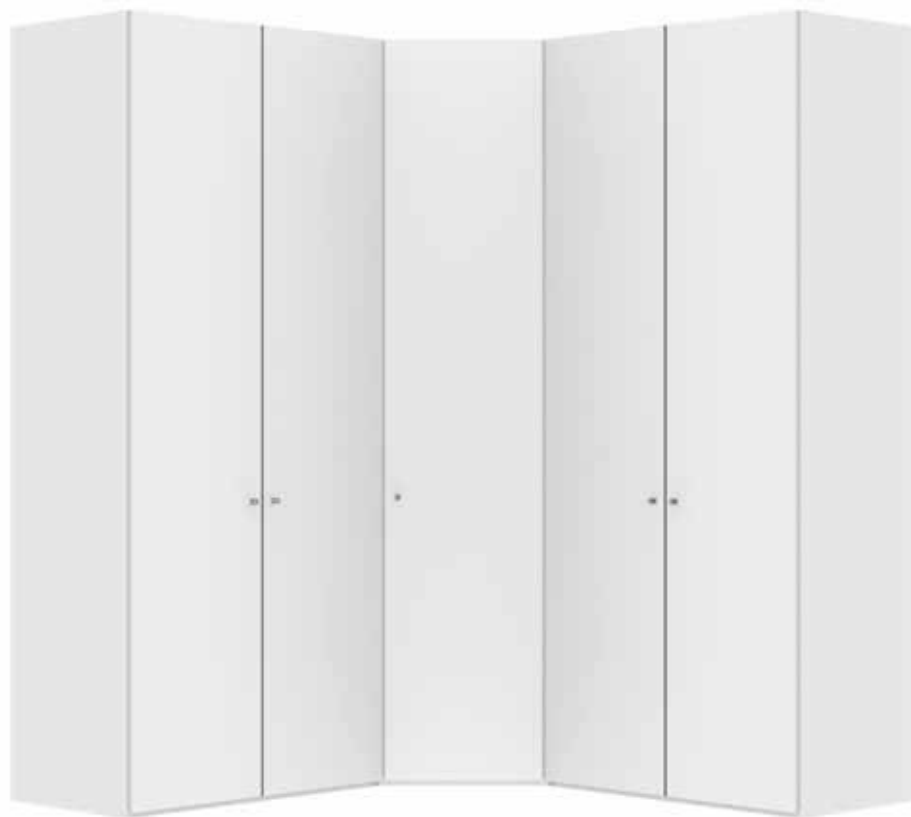

5.41

Front Glas Weiss
Façade Verre blanc
Front White glass
Front Glas wit

	Korpus Corps Body Romp	Novaschwarz Novanoir Novablack Novazwart	Premiumweiss Blanc premium Premium white Wit premium
196/146 cm		3810 441	3884 441
196/196 cm		3810 451	3884 451
196/246 cm		3810 461	3884 461
246/246 cm		3810 471	3884 471

Im Preis inbegriffen: Knopfgriff, 1 Einlegeboden (16 mm) und 1 Kleiderstange pro Abteil
Inclus dans le prix: Bouton, 1 rayon (16 mm) et 1 tringle à habits par compartiment
Included in the price: Knob, 1 shelf (16 mm) and 1 clothes rail per element
In de prijs inbegrepen: Knopgreep, 1 plank (16 mm) en 1 kledingroede per vak