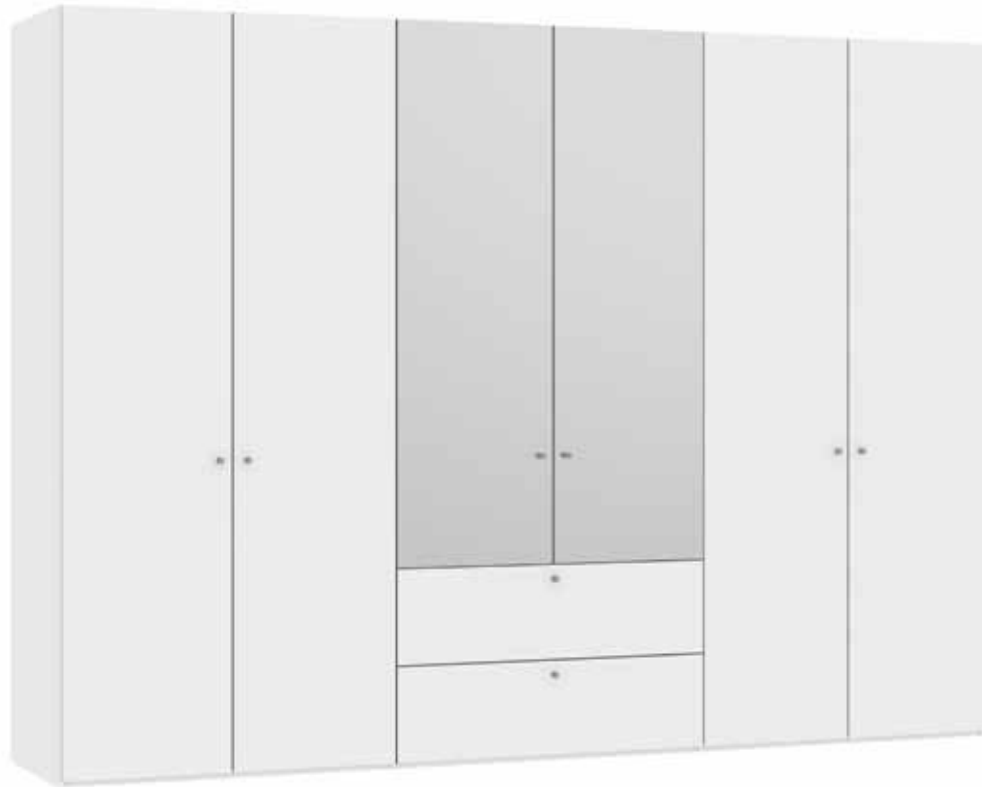

Front Premiumweiss / Spiegel / Premiumweiss
Façade Blanc premium / Miroir / Blanc premium
Front Premium white / Mirror / Premium white
Front Wit premium / Spiegel / Wit premium

	Korpus Corps Body Romp	Novaschwarz Novanoir Novablack Novazwart	Premiumweiss Blanc premium Premium white Wit premium	Hellgrau matt Gris clair mat Light grey matt Grijs helder mat	Eichenstruktur Natur Structure chêne nature Oak structure natural Eikenstructuur natuur	Nougat Nougat Nougat Nougat
	Spiegel Miroir Mirror Spiegel					
152,2 cm		5962 231	5998 831	5520 931	5394 431	5992 431
202,5 cm		5962 243	5998 843	5520 943	5394 443	5992 443
252,8 cm		5962 251	5998 851	5520 951	5394 451	5992 451
303,1 cm		5962 261	5998 861	5520 961	5394 461	5992 461

Im Preis inbegriffen: Knopfgriff, 1 Einlegeboden (16 mm) und 1 Kleiderstange pro Abteil
Inclus dans le prix: Bouton, 1 rayon (16 mm) et 1 tringle à habits par compartiment
Included in the price: Knob, 1 shelf (16 mm) and 1 clothes rail per element
In de prijs inbegrepen: Knopgreep, 1 plank (16 mm) en 1 kledingroede per vak