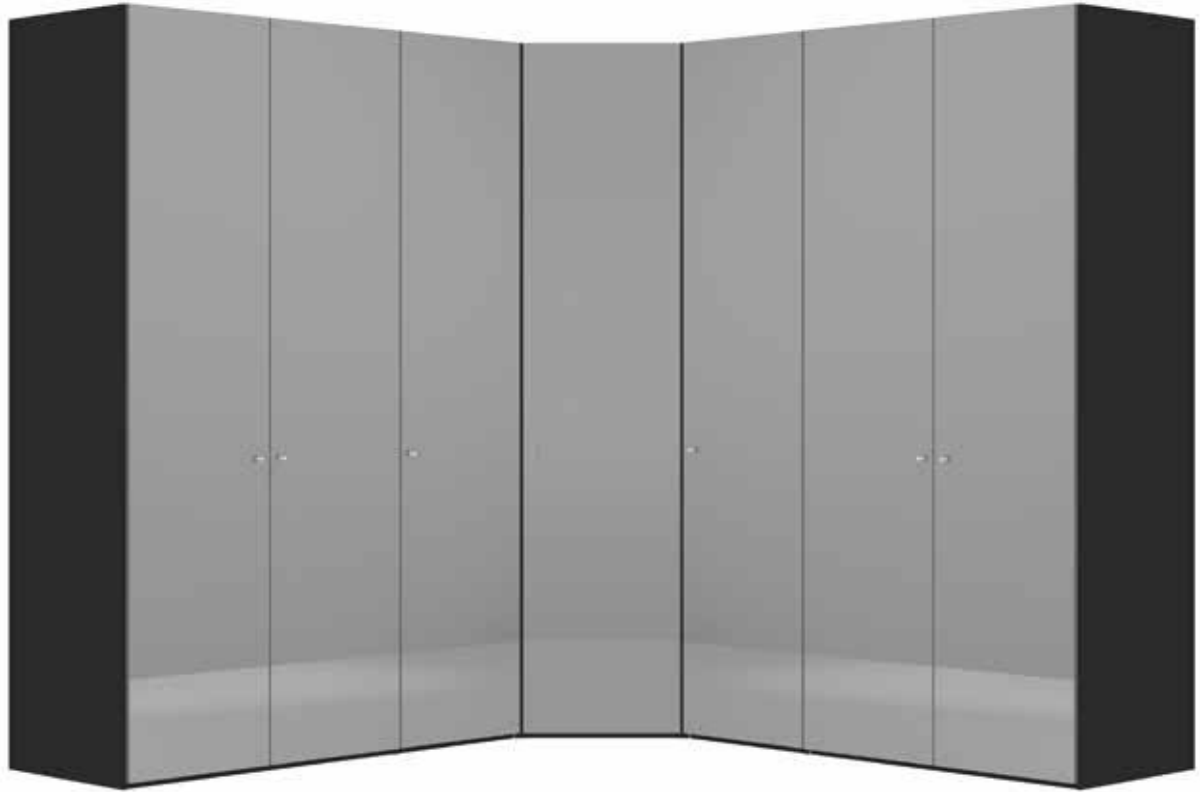

4.101

Front Spiegel dunkel
Façade Miroir foncé
Front Dark mirror
Front Spiegel donker

	Korpuz Corps Body Romp	Cremeweiss Blanc crème Cream white Crèmwit	Novaschwarz Novanoir Novablack Novazwart	Premiumweiss Blanc premium Premium white Wit premium	Hellgrau matt Gris clair mat Light grey matt Grijs helder mat	Eichenstruktur Natur Structure chêne nature Oak structure natural Eikenstructuur natuur	Nougat Nougat Nougat Nougat
146/146 cm		3915 031	3815 031	3969 431	3984 831	3817 531	3885 131
196/146 cm		3915 041	3815 041	3969 441	3984 841	3817 541	3885 141
196/196 cm		3915 051	3815 051	3969 451	3984 851	3817 551	3885 151
196/246 cm		3915 061	3815 061	3969 461	3984 861	3817 561	3885 161
246/246 cm		3915 071	3815 071	3969 471	3984 871	3817 571	3885 171

Im Preis inbegriffen: Knopfgriff, 1 Einlegeboden (16 mm) und 1 Kleiderstange pro Abteil
Inclus dans le prix: Bouton, 1 rayon (16 mm) et 1 tringle à habits par compartiment
Included in the price: Knob, 1 shelf (16 mm) and 1 clothes rail per element
In de prijs inbegrepen: Knopgreep, 1 plank (16 mm) en 1 kledingroede per vak