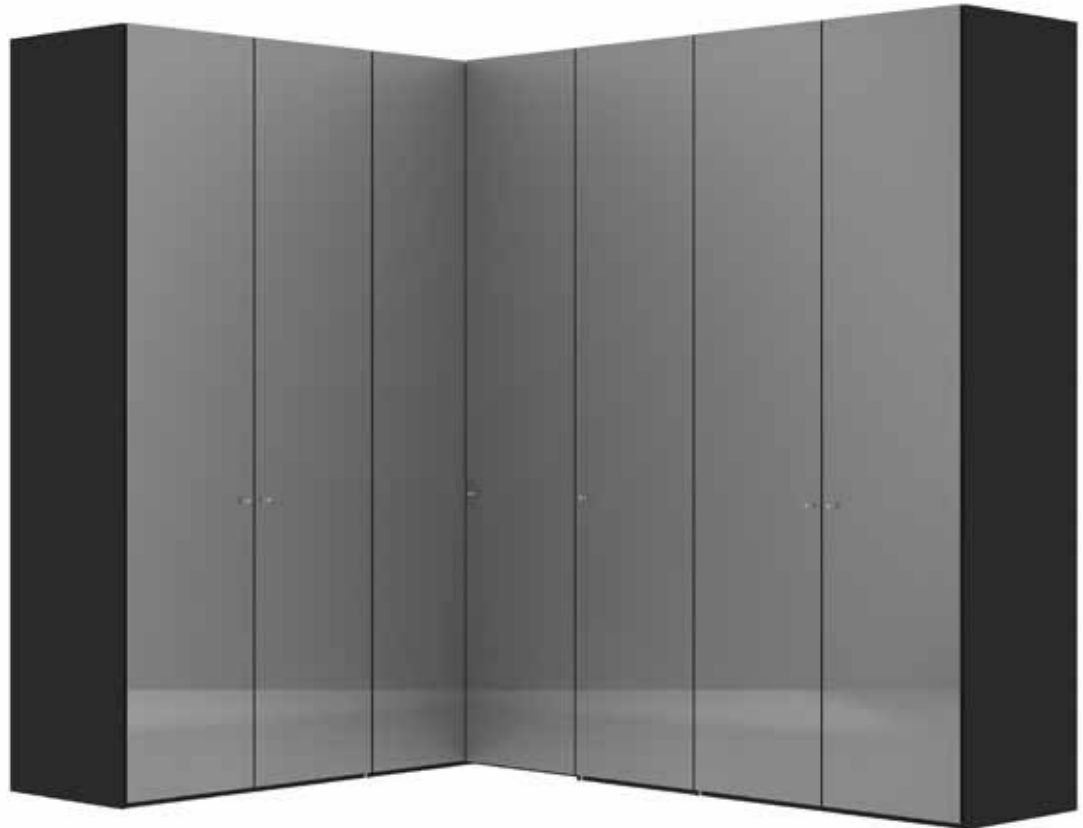

Front Spiegel dunkel
Façade Miroir foncé
Front Dark mirror
Front Spiegel donker

	Korpus Corps Body Romp	Novaschwarz Novanoir Novablack Novazwart	Premiumweiss Blanc premium Premium white Wit premium
Spiegel dunkel Miroir foncé Dark mirror Spiegel donker			
203/159 cm	3776 652	3920 652	
203/209 cm	3776 662	3920 662	
203/259 cm	3776 672	3920 672	
253/259 cm	3776 682	3920 682	

Im Preis inbegriffen: Knopfgriff, 1 Einlegeboden (16 mm) und 1 Kleiderstange pro Abteil
Inclus dans le prix: Bouton, 1 rayon (16 mm) et 1 tringle à habits par compartiment
Included in the price: Knob, 1 shelf (16 mm) and 1 clothes rail per element
In de prijs inbegrepen: Knopgreep, 1 plank (16 mm) en 1 kledingroede per vak