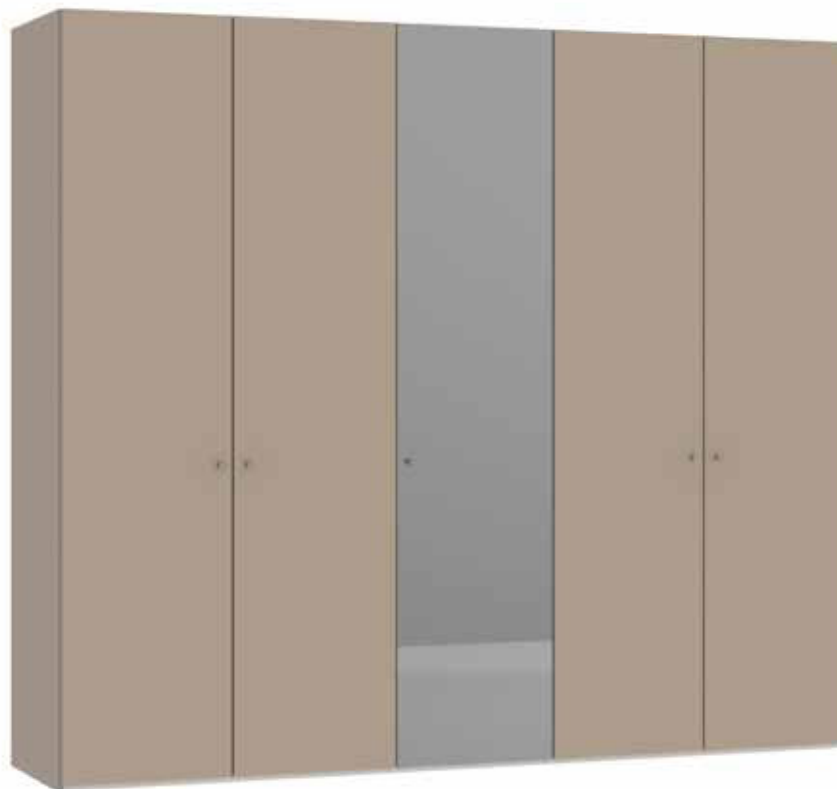

Front Glas Nougat matt / Spiegel dunkel
Façade Verre nougat mat / Miroir foncé
Front Nougat glass matt / Dark mirror
Front Glas nougat mat / Spiegel donker

Korpus Corps Body Romp	Cremeweiss Blanc crème Cream white Crèmewit	Novaschwarz Novanoir Novablack Novazwart	Premiumweiss Blanc premium Premium white Wit premium	Hellgrau matt Gris clair mat Light grey matt Grijs helder mat	Eichenstruktur Natur Structure chêne nature Oak structure natural Eikenstructuur natuur	Nougat Nougat Nougat Nougat
Spiegel dunkel Miroir foncé Dark mirror Spiegel donker						
152,2 cm	3092 931	3544 931	3170 431	3110 831	3380 831	3421 731
202,5 cm	3092 941	3544 941	3170 441	3110 841	3380 841	3421 741
202,5 cm	3092 942	3544 942	3170 442	3110 842	3380 842	3421 742
252,8 cm	3092 951	3544 951	3170 451	3110 851	3380 851	3421 751
303,1 cm	3092 961	3544 961	3170 461	3110 861	3380 861	3421 761

Im Preis inbegriffen: Knopfgriff, 1 Einlegeboden (16 mm) und 1 Kleiderstange pro Abteil
Inclus dans le prix: Bouton, 1 rayon (16 mm) et 1 tringle à habits par compartiment
Included in the price: Knob, 1 shelf (16 mm) and 1 clothes rail per element
In de prijs inbegrepen: Knopgreep, 1 plank (16 mm) en 1 kledingroede per vak