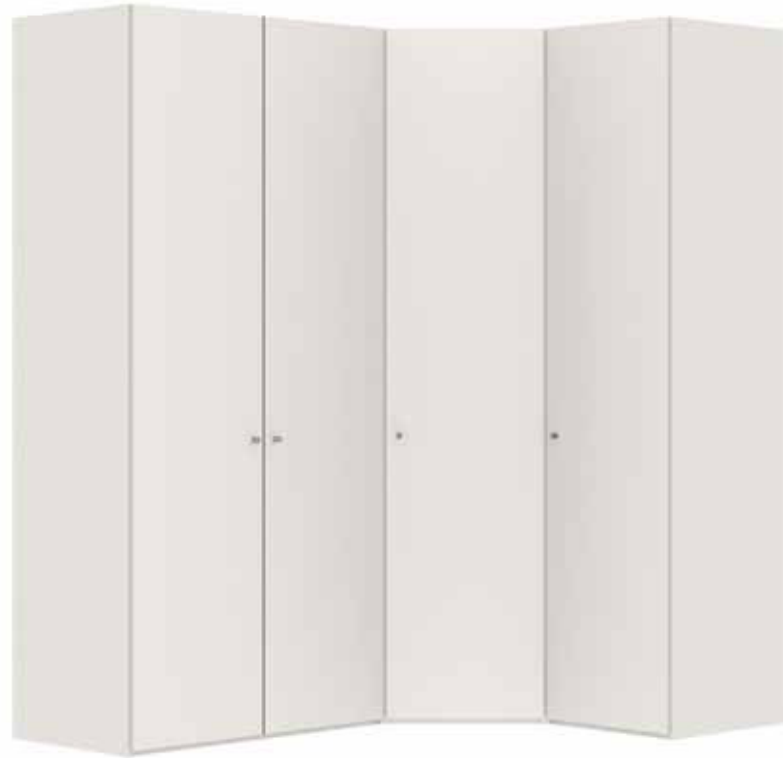

Front Cremeweiss
Façade Blanc crème
Front Cream white
Front Crèmewit

Korpus Corps Body Romp	Cremeweiss Blanc crème Cream white Crèmewit	Novaschwarz Novanoir Novablack Novazwart	Hellgrau matt Gris clair mat Light grey matt Grijs helder mat	Eichenstruktur Natur Structure chêne nature Oak structure natural Eikenstructuur natuur	Nougat Nougat Nougat Nougat
146/146 cm	575 831	3757 631	3787 631	3918 931	3780 431
196/146 cm	575 841	3757 641	3787 641	3918 941	3780 441
196/196 cm	575 851	3757 651	3787 651	3918 951	3780 451
196/246 cm	575 861	3757 661	3787 661	3918 961	3780 461
246/246 cm	575 871	3757 671	3787 671	3918 971	3780 471

Im Preis inbegriffen: Knopfgriff, 1 Einlegeboden (16 mm) und 1 Kleiderstange pro Abteil
Inclus dans le prix: Bouton, 1 rayon (16 mm) et 1 tringle à habits par compartiment
Included in the price: Knob, 1 shelf (16 mm) and 1 clothes rail per element
In de prijs inbegrepen: Knopgreep, 1 plank (16 mm) en 1 kledingroede per vak