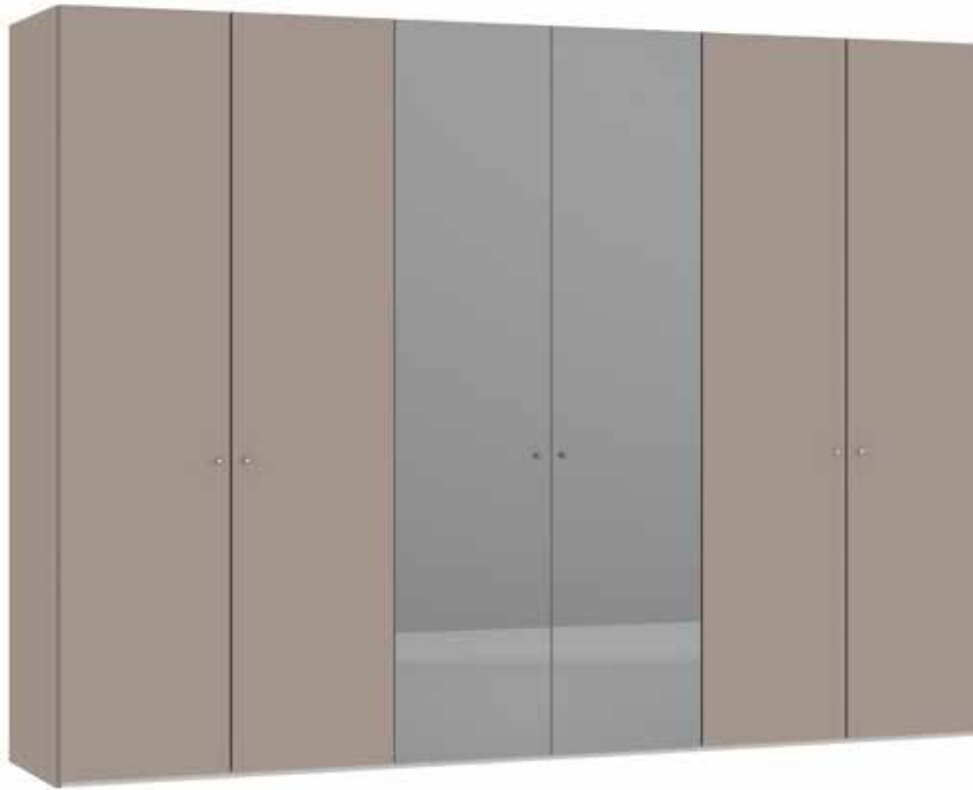

Front Nougat / Spiegel dunkel
Façade Nougat / Miroir foncé
Front Nougat / Dark mirror
Front Nougat / Spiegel donker

	Korpus Corps Body Romp	Cremeweiss Blanc crème Cream white Crèmewit	Novaschwarz Novanoir Novablack Novazwart	Premiumweiss Blanc premium Premium white Wit premium	Hellgrau matt Gris clair mat Light grey matt Grijs helder mat	Eichenstruktur Natur Structure chêne nature Oak structure natural Eikenstructuur natuur	Nougat Nougat Nougat Nougat Nougat Nougat
Spiegel dunkel Miroir foncé Dark mirror Spiegel donker							
152,2 cm		3422 031	3102 331	3482 931	3554 231	3642 131	3674 631
202,5 cm		3422 041	3102 341	3482 941	3554 241	3642 141	3674 641
202,5 cm		3422 042	3102 342	3482 942	3554 242	3642 142	3674 642
252,8 cm		3422 051	3102 351	3482 951	3554 251	3642 151	3674 651
303,1 cm		3422 061	3102 361	3482 961	3554 261	3642 161	3674 661

Im Preis inbegriffen: Knopfgriff, 1 Einlegeboden (16 mm) und 1 Kleiderstange pro Abteil
Inclus dans le prix: Bouton, 1 rayon (16 mm) et 1 tringle à habits par compartiment
Included in the price: Knob, 1 shelf (16 mm) and 1 clothes rail per element
In de prijs inbegrepen: Knopgreep, 1 plank (16 mm) en 1 kledingroede per vak