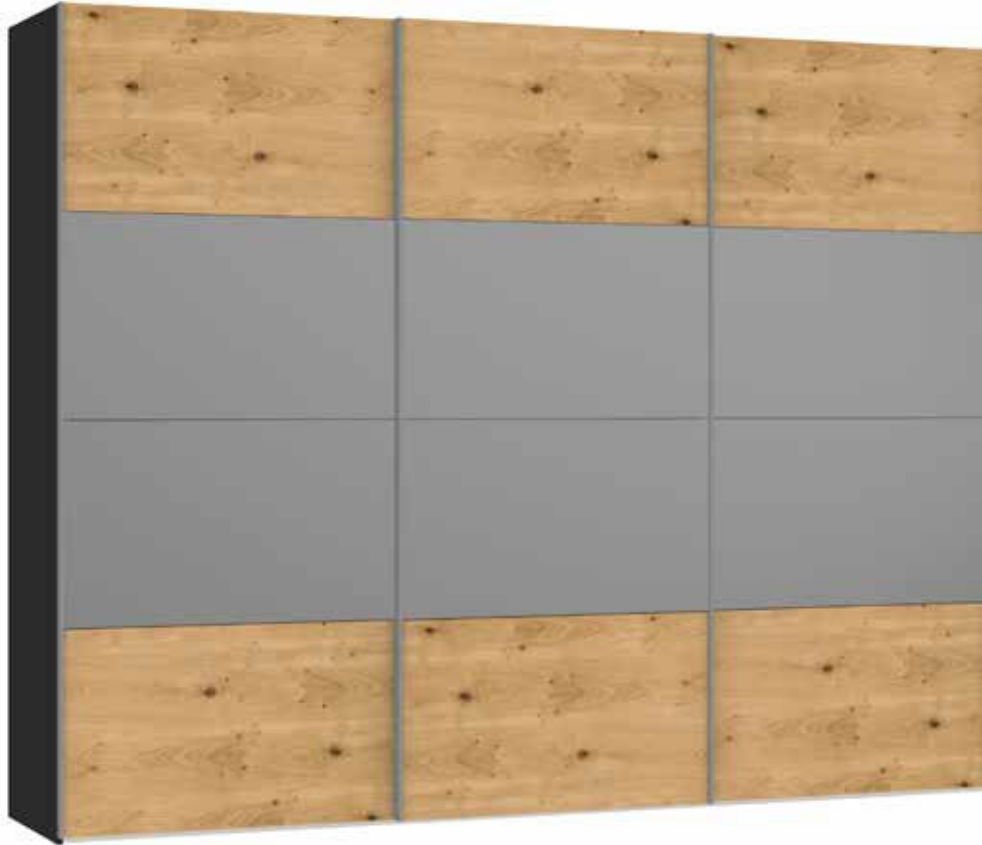

Front Eiche furniert / Spiegel dunkel
Façade Chêne plaqué / Miroir foncé
Front Oak veneer / Dark mirror
Front Eiken fineer / Spiegel donker

Echtholz furnier kann eine unterschiedliche Anzahl und Formen von natürlich gewachsenen Ästen und Verwachsungen aufweisen
Le nombre et la forme des courbures et nœuds naturels du placage en bois véritable peuvent varier
Real wood veneer can have a varying number of naturally grown gnarls and knots, which come in many different shapes and forms
Echt houten fineer kan een uiteenlopend aantal en vormen van op natuurlijke wijze gegroeide takken en vergroeiingen vertonen

	Korpus Corps Body Romp	Novaschwarz Novanoir Novablack Novazwart	Premiumweiss Blanc premium Premium white Wit premium
202,5 cm		8790 1341	8507 4241
252,8 cm		8790 1351	8507 4251
303,1 cm		8790 1361	8507 4261

Im Preis inbegriffen: 1 Einlegeboden (16 mm) und 1 Kleiderstange pro Abteil
Inclus dans le prix: 1 rayon (16 mm) et 1 tringle à habits par compartiment
Included in the price: 1 shelf (16 mm) and 1 clothes rail per element
In de prijs inbegrepen: 1 plank (16 mm) en 1 kledingroede per vak