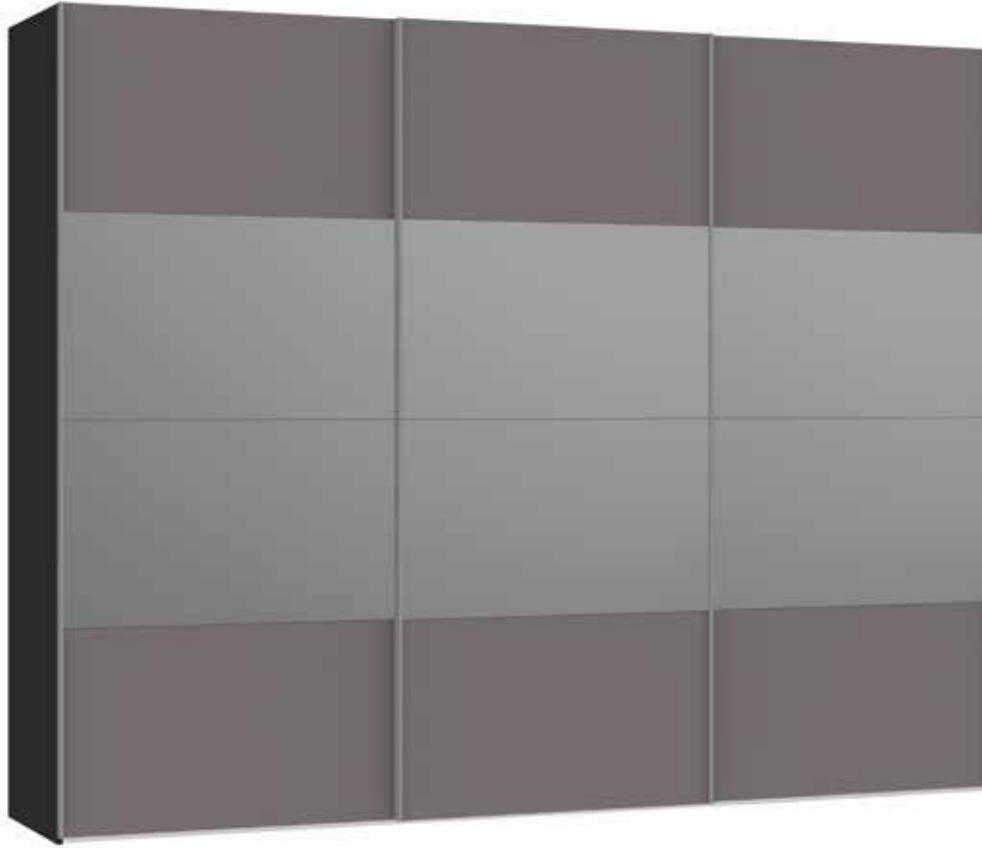

Front Glas Dunkelgrau matt / Spiegel dunkel
Façade Verre gris foncé mat / Miroir foncé
Front Dark grey glass matt / Dark mirror
Front Glas donkergrijs mat / Spiegel donker

Korpus Corps Body Romp	Novaschwarz Novanoir Novablack Novazwart	Premiumweiss Blanc premium Premium white Wit premium
202,5 cm	8114 8541	8412 0841
252,8 cm	8114 8551	8412 0851
303,1 cm	8114 8561	8412 0861

Im Preis inbegriffen: 1 Einlegeboden (16 mm) und 1 Kleiderstange pro Abteil
Inclus dans le prix: 1 rayon (16 mm) et 1 tringle à habits par compartiment
Included in the price: 1 shelf (16 mm) and 1 clothes rail per element
In de prijs inbegrepen: 1 plank (16 mm) en 1 kledingroede per vak