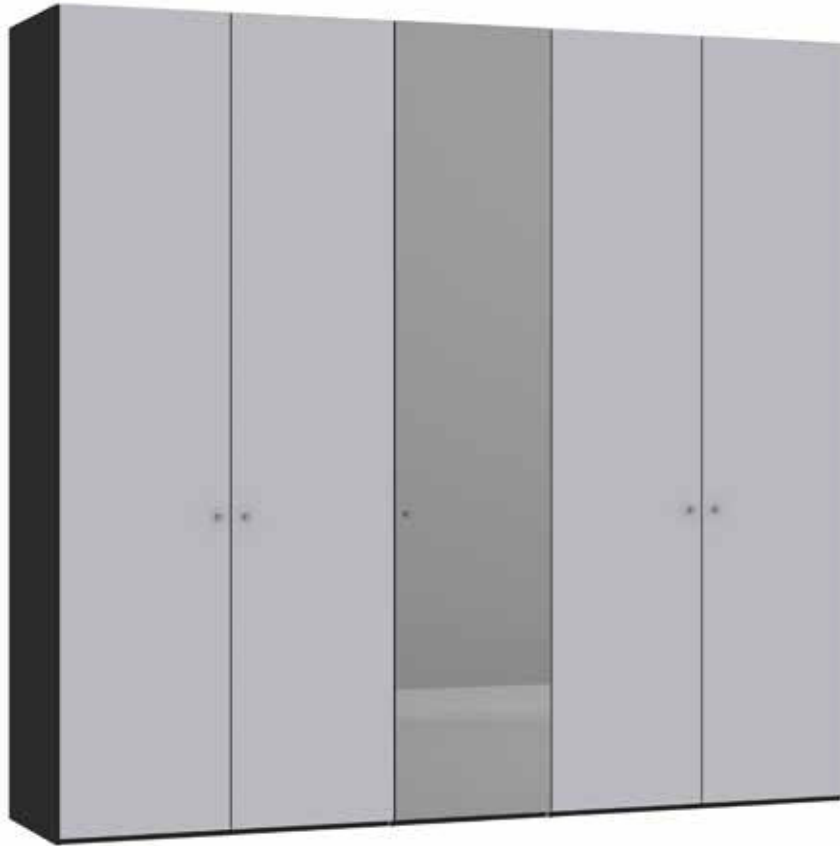

Front Glas Hellgrau matt / Spiegel dunkel
Façade Verre gris clair mat / Miroir foncé
Front Light grey glass matt / Dark mirror
Front Glas grijs helder mat / Spiegel donker

Echtholz furnier kann eine unterschiedliche Anzahl und Formen von natürlich gewachsenen Ästen und Verwachsungen aufweisen
Le nombre et la forme des courbures et nœuds naturels du placage en bois véritable peuvent varier
Real wood veneer can have a varying number of naturally grown gnarls and knots, which come in many different shapes and forms
Echt houten fineer kan een uiteenlopend aantal en vormen van op natuurlijke wijze gegroeide takken en vergroeiingen vertonen

mit Aufdoppelung Eiche furniert
avec doublage chêne plaqué
with extra colored outside wall oak veneer
met verdubbelings zijwanden eiken fineer

Diagram	Korpus Corps Body Romp	Novaschwarz Novanoir Novablack Novazwart	Premiumweiss Blanc premium Premium white Wit premium	Diagram	Korpus Corps Body Romp	Novaschwarz Novanoir Novablack Novazwart	Premiumweiss Blanc premium Premium white Wit premium
Spiegel dunkel Miroir foncé Dark mirror Spiegel donker				Spiegel dunkel Miroir foncé Dark mirror Spiegel donker			
152,2 cm		3320 831	3115 731	154,8 cm		4339 0731	4026 5631
202,5 cm		3320 841	3115 741	205,1 cm		4339 0741	4026 5641
252,8 cm		3320 851	3115 751	255,4 cm		4339 0751	4026 5651
303,1 cm		3320 861	3115 761	305,7 cm		4339 0761	4026 5661

Im Preis inbegriffen: Knopfgriff, 1 Einlegeboden (16 mm) und 1 Kleiderstange pro Abteil
Inclus dans le prix: Bouton, 1 rayon (16 mm) et 1 tringle à habits par compartiment
Included in the price: Knob, 1 shelf (16 mm) and 1 clothes rail per element
In de prijs inbegrepen: Knopgreep, 1 plank (16 mm) en 1 kledingroede per vak