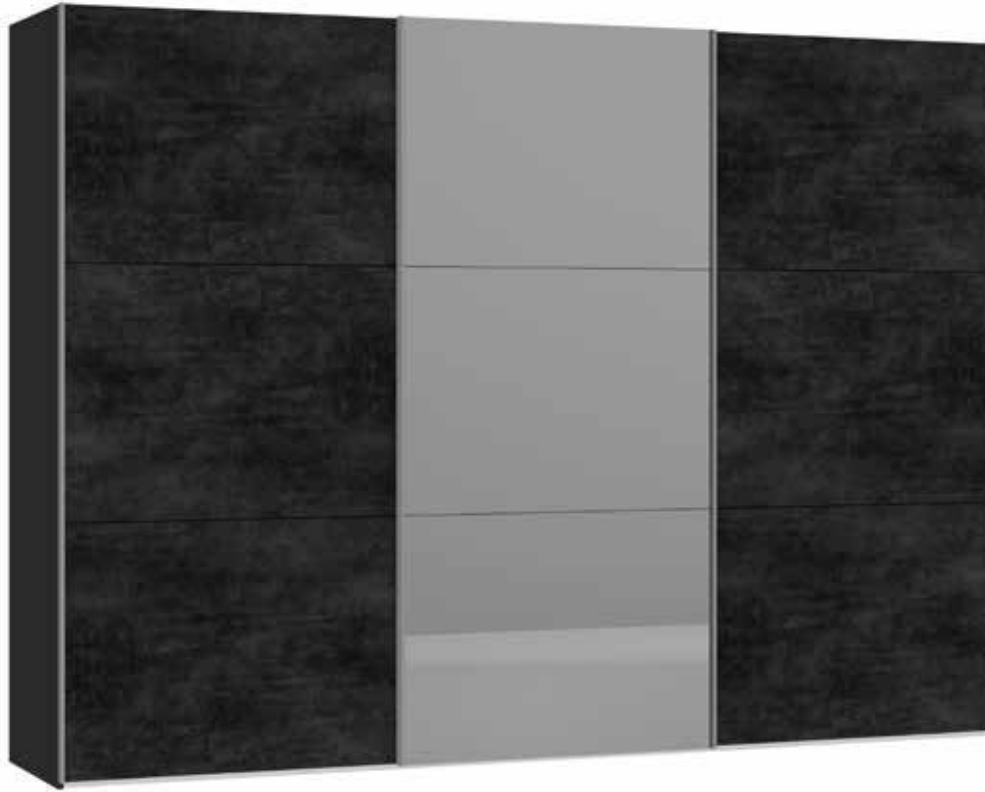

Front Graphit / Spiegel dunkel
Façade Graphit / Miroir foncé
Front Graphit / Dark mirror
Front Graphit / Spiegel donker

	Korpus Corps Body Romp	Cremeweiss Blanc crème Cream white Crémewit	Novaschwarz Novanoir Novablack Novazwart	Premiumweiss Blanc premium Premium white Wit premium	Hellgrau matt Gris clair mat Light grey matt Grijs helder mat	Nougat Nougat Nougat Nougat
152,2 cm		6470 4931	6729 1431	6914 7631	6004 6131	6197 1731
202,5 cm		6470 4941	6729 1441	6914 7641	6004 6141	6197 1741
227,6 cm		6470 4945	6729 1445	6914 7645	6004 6145	6197 1745
252,8 cm		6470 4951	6729 1451	6914 7651	6004 6151	6197 1751
278,0 cm		6470 4955	6729 1455	6914 7655	6004 6155	6197 1755
303,1 cm		6470 4961	6729 1461	6914 7661	6004 6161	6197 1761
328,2 cm		6470 4965	6729 1465	6914 7665	6004 6165	6197 1765
378,5 cm		6470 4975	6729 1475	6914 7675	6004 6175	6197 1775

Im Preis inbegriffen: 1 Einlegeboden (16 mm) und 1 Kleiderstange pro Abteil
Inclus dans le prix: 1 rayon (16 mm) et 1 tringle à habits par compartiment
Included in the price: 1 shelf (16 mm) and 1 clothes rail per element
In de prijs inbegrepen: 1 plank (16 mm) en 1 kledingroede per vak