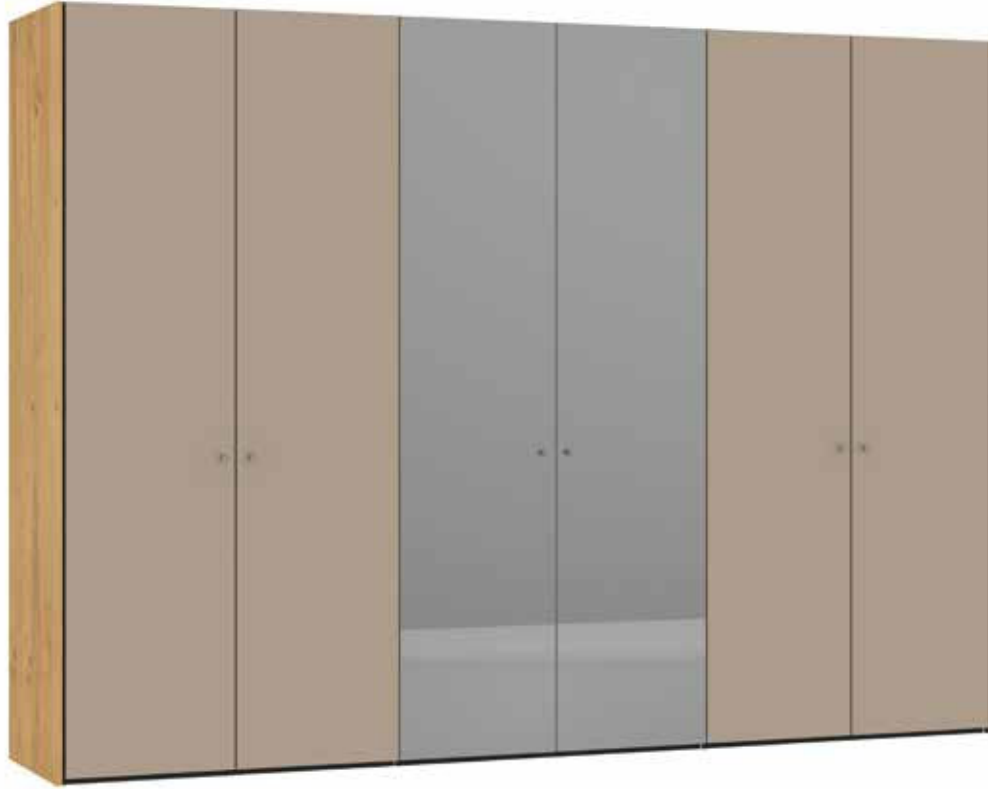

4.165

Front Glas Nougat matt / Spiegel dunkel
Façade Verre nougat mat / Miroir foncé
Front Nougat glass matt / Dark mirror
Front Glas nougat mat / Spiegel donker

Echtholz furnier kann eine unterschiedliche Anzahl und Formen von natürlich gewachsenen Ästen und Verwachsungen aufweisen
Le nombre et la forme des courbures et nœuds naturels du placage en bois véritable peuvent varier
Real wood veneer can have a varying number of naturally grown gnarls and knots, which come in many different shapes and forms
Echt houten fineer kan een uiteenlopend aantal en vormen van op natuurlijke wijze gegroeide takken en vergroeiingen vertonen

	Korpus Novaschwarz Corps Novanoir Body Novablack Romp Novazwart	Aufdoppelung Doublage Extra colored outside wall Verdubbelings zijwanden	Eiche furniert Chêne plaqué Oak veneer Eiken fineer
Spiegel dunkel Miroir foncé Dark mirror Spiegel donker			
154,8 cm			4333 9131
205,1 cm			4333 9141
255,4 cm			4333 9151
305,7 cm			4333 9161

Im Preis inbegriffen: Knopfgriff, 1 Einlegeboden (16 mm) und 1 Kleiderstange pro Abteil
Inclus dans le prix: Bouton, 1 rayon (16 mm) et 1 tringle à habits par compartiment
Included in the price: Knob, 1 shelf (16 mm) and 1 clothes rail per element
In de prijs inbegrepen: Knopgreep, 1 plank (16 mm) en 1 kledingroede per vak