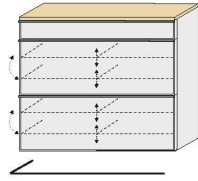

HÄNGEKOMMODEN

1 Schubkasten
2 Klappen
je Klappe mit
2 verstellbaren Holz-E-Böden

ART. NR. 223-
B/H/T 84 / 102 / 31

1 Schubkasten
1 Mittelseite
2 Klappen, je Klappe mit
4 verstellbaren Holz-E-Böden

ART. NR. 224-
B/H/T 120 / 102 / 31