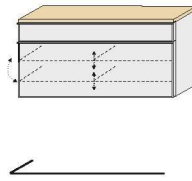

HÄNGEKOMMODEN

1 Schubkasten
2 Klappen
je Klappe mit
2 verstellbaren Holz-E-Böden

ART. NR. 223-
B/H/T 84 / 102 / 31

1 Schubkasten
1 Mittelseite
2 Klappen, je Klappe mit
4 verstellbaren Holz-E-Böden

ART. NR. 224-
B/H/T 120 / 102 / 31

1 Schubkasten
1 Mittelseite
1 Klappe mit
4 verstellbaren Holz-E-Böden

ART. NR. 225-
B/H/T 120 / 61 / 31

2 Klappen
1 Mittelseite
je Klappe mit
4 verstellbaren Holz-E-Böden

ART. NR. 226-
B/H/T 160 / 83 / 31