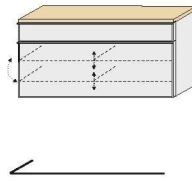

ART. NR. 224-
B/H/T 120 / 102 / 31

1 Schubkasten
1 Mittelseite
1 Klappe mit
4 verstellbaren Holz-E-Böden