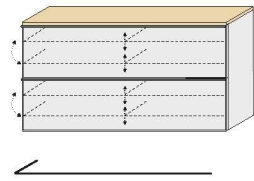

ART. NR. 225-
B/H/T 120 / 61 / 31

2 Klappen
1 Mittelseite
je Klappe mit
4 verstellbaren Holz-E-Böden