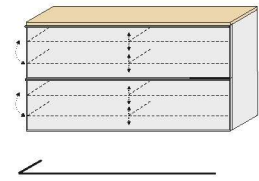

HÄNGEKOMMODEN

1 Schubkasten
2 Klappen
je Klappe mit
2 verstellbaren Holz-E-Böden

ART. NR. 223-
B/H/T 84 / 102 / 31

1 Schubkasten
1 Mittelseite
2 Klappen, je Klappe mit
4 verstellbaren Holz-E-Böden

ART. NR. 224-
B/H/T 120 / 102 / 31

1 Schubkasten
1 Mittelseite
1 Klappe mit
4 verstellbaren Holz-E-Böden

ART. NR. 225-
B/H/T 120 / 61 / 31

2 Klappen
1 Mittelseite
je Klappe mit
4 verstellbaren Holz-E-Böden

ART. NR. 226-
B/H/T 160 / 83 / 31