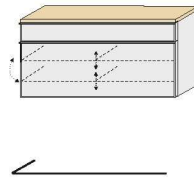

HÄNGEKOMMODEN

1 Schubkasten
2 Klappen
je Klappe mit
2 verstellbaren Holz-E-Böden

ART. NR. 223-
B/H/T 84 / 102 / 31

1 Schubkasten
1 Mittelseite
2 Klappen, je Klappe mit
4 verstellbaren Holz-E-Böden

ART. NR. 224-
B/H/T 120 / 102 / 31

1 Schubkasten
1 Mittelseite
1 Klappe mit
4 verstellbaren Holz-E-Böden

ART. NR. 225-
B/H/T 120 / 61 / 31

2 Klappen
1 Mittelseite
je Klappe mit
4 verstellbaren Holz-E-Böden

ART. NR. 226-
B/H/T 160 / 83 / 31