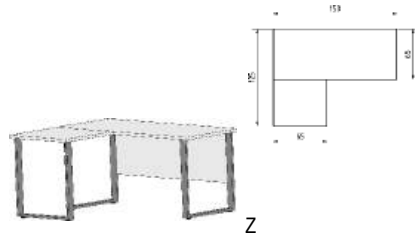

7726.80 . .
B96, H40, T23

6404.80 . .
B115, H44, T58

5880.80 . .
B46, H18, T21

5881.80 . .
B71, H18, T21

5882.80 . .
B92, H18, T21

5883.80 . .
B117, H18, T21

ECKSCHREIBTISCH SCHREIBTISCHE ROLLCONTAINER

Arbeitsplattenkürzung auf Wunschmaß in Tiefe oder Breite möglich
Mehrpreis pro Arbeitsplatte: 50