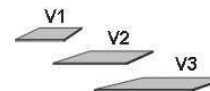

BREITE 92 CM

2 Türen
2 verstellb. Böden

2 Türen
1 verstellb. Boden
2 Schubk.(SK),
SK-Blende:
2xH13,8cm

5 Schubk.(SK),
SK-Blende:
2xH13,8cm
3xH20,8cm

Einlegeböden
für Jumbokommoden
22 mm stark

V1 V2 V3

durchgehende Deckplatte
max. Breite bis 206cm