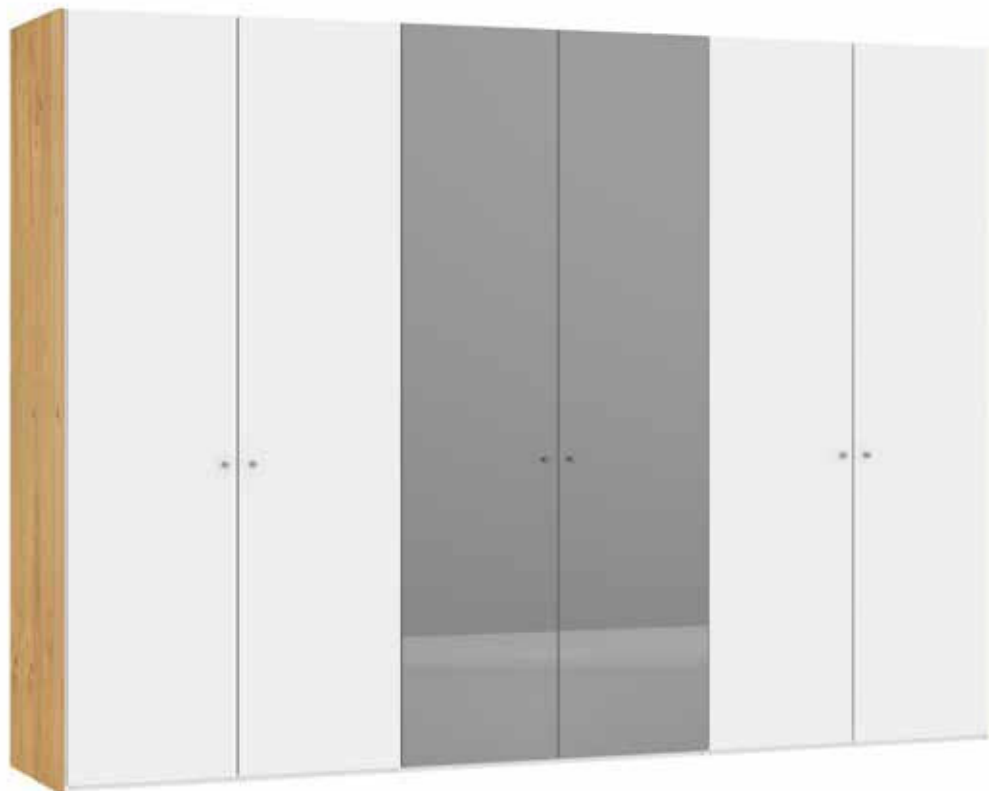

4.147

Front Glas «Bianco» matt / Spiegel dunkel
Façade Verre «Bianco» mat / Miroir foncé
Front «Bianco» glass matt / Dark mirror
Front Glas «Bianco» mat / Spiegel donker

Echtholzfenier kann eine unterschiedliche Anzahl und Formen von natürlich gewachsenen Ästen und Verwachsungen aufweisen
Le nombre et la forme des courbures et nœuds naturels du placage en bois véritable peuvent varier
Real wood veneer can have a varying number of naturally grown gnarls and knots, which come in many different shapes and forms
Echt houten fineer kan een uiteenlopend aantal en vormen van op natuurlijke wijze gegroeide takken en vergroeiingen vertonen

	Korpus Premiumweiss Corps Blanc premium Body Premium white Romp Wit premium	Aufdoppelung Doublage Extra colored outside wall Verdubbelings zijwanden	Eiche furniert Chêne plaqué Oak veneer Eiken fineer
Spiegel dunkel Miroir foncé Dark mirror Spiegel donker			
154,8 cm			4210 4831
205,1 cm			4210 4841
255,4 cm			4210 4851
305,7 cm			4210 4861

Im Preis inbegriffen: Knopfgriff, 1 Einlegeboden (16 mm) und 1 Kleiderstange pro Abteil
Inclus dans le prix: Bouton, 1 rayon (16 mm) et 1 tringle à habits par compartiment
Included in the price: Knob, 1 shelf (16 mm) and 1 clothes rail per element
In de prijs inbegrepen: Knopgreep, 1 plank (16 mm) en 1 kledingroede per vak