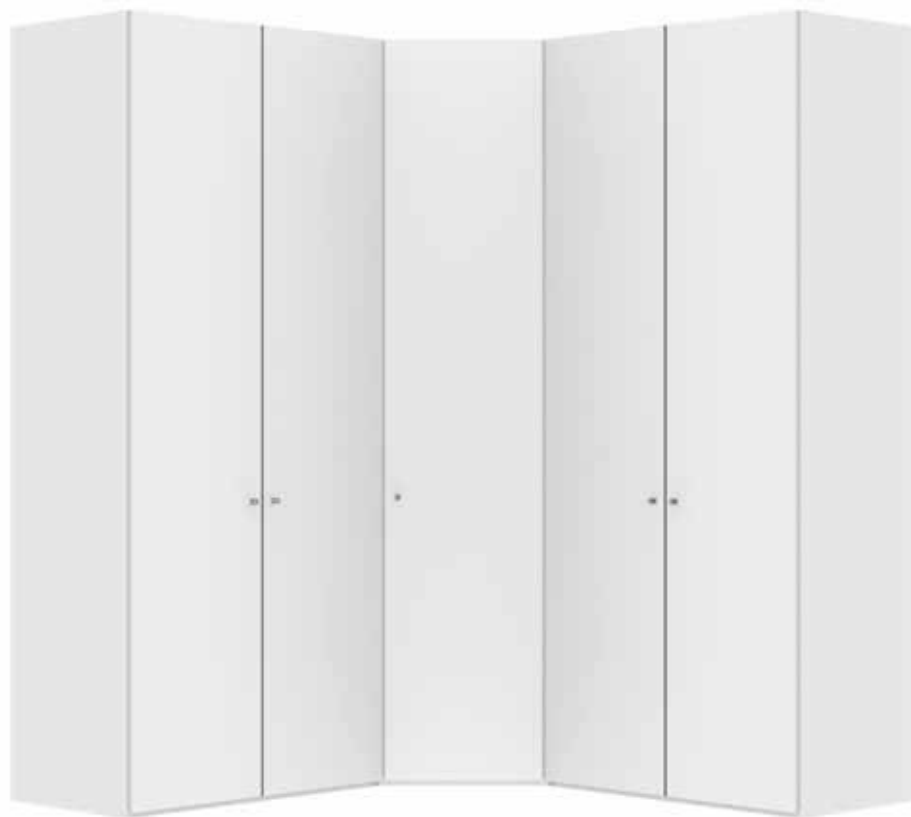

5.41

Front Glas Weiss
Façade Verre blanc
Front White glass
Front Glas wit

Korpus Corps Body Romp	Novaschwarz Novanoir Novablack Novazwart	Premiumweiss Blanc premium Premium white Wit premium
196/146 cm	3810 441	3884 441
196/196 cm	3810 451	3884 451
196/246 cm	3810 461	3884 461
246/246 cm	3810 471	3884 471

Im Preis inbegriffen: Knopfgriff, 1 Einlegeboden (16 mm) und 1 Kleiderstange pro Abteil
Inclus dans le prix: Bouton, 1 rayon (16 mm) et 1 tringle à habits par compartiment
Included in the price: Knob, 1 shelf (16 mm) and 1 clothes rail per element
In de prijs inbegrepen: Knopgreep, 1 plank (16 mm) en 1 kledingroede per vak