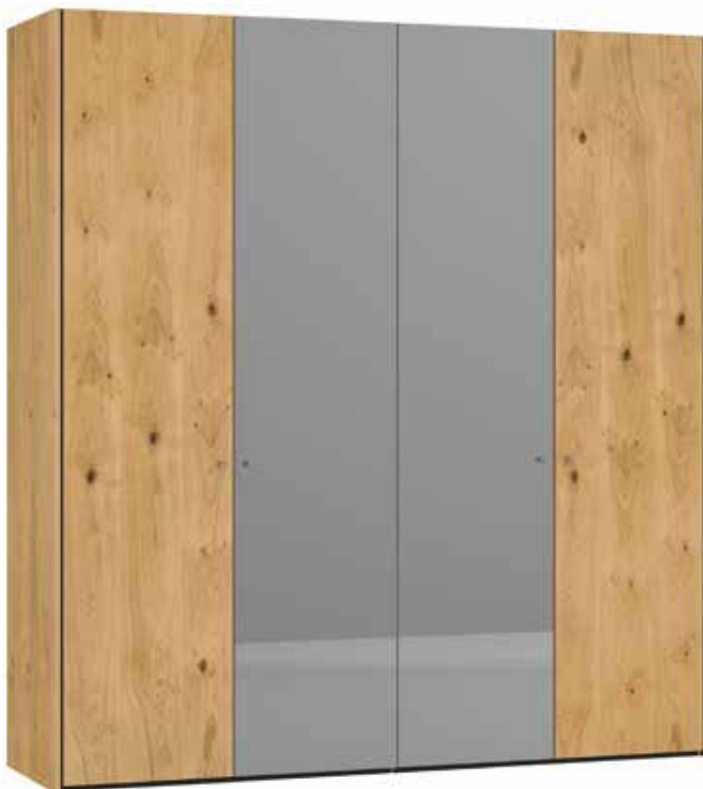

4.77

Front Eiche furniert / Spiegel dunkel
Façade Chêne plaqué / Miroir foncé
Front Oak veneer / Dark mirror
Front Eiken fineer / Spiegel donker

Echtholz furnier kann eine unterschiedliche Anzahl und Formen von natürlich gewachsenen Ästen und Verwachsungen aufweisen
Le nombre et la forme des courbures et nœuds naturels du placage en bois véritable peuvent varier
Real wood veneer can have a varying number of naturally grown gnarls and knots, which come in many different shapes and forms
Echt houten fineer kan een uiteenlopend aantal en vormen van op natuurlijke wijze gegroeide takken en vergroeiingen vertonen

	Korpus Novaschwarz Corps Novanoir Body Novablack Romp Novazwart	Aufdoppelung Doublage Extra colored outside wall Verdubbelings zijwanden	Eiche furniert Chêne plaqué Oak veneer Eiken fineer
Spiegel dunkel Miroir foncé Dark mirror Spiegel donker			
154,8 cm			4210 8231
205,1 cm			4210 8241
255,4 cm			4210 8251
305,7 cm			4210 8261

Im Preis inbegriffen: Knopfgriff, 1 Einlegeboden (16 mm) und 1 Kleiderstange pro Abteil
Inclus dans le prix: Bouton, 1 rayon (16 mm) et 1 tringle à habits par compartiment
Included in the price: Knob, 1 shelf (16 mm) and 1 clothes rail per element
In de prijs inbegrepen: Knopgreep, 1 plank (16 mm) en 1 kledingroede per vak