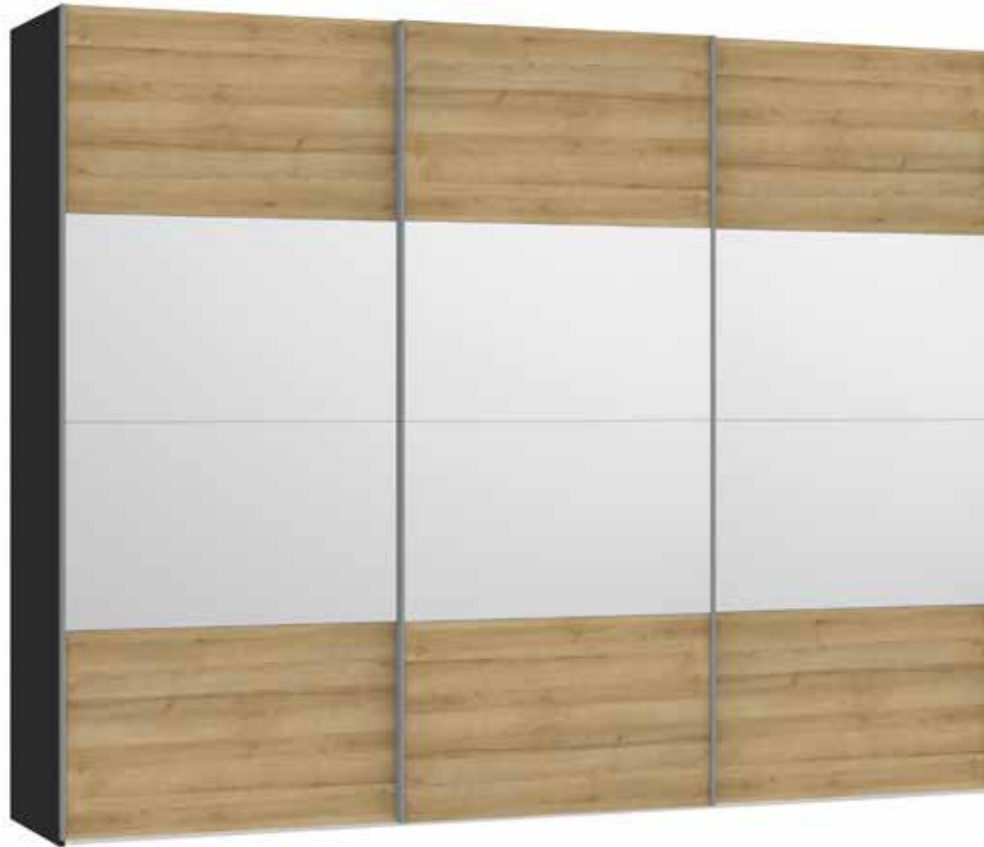

Front Eichenstruktur Natur / Spiegel
Façade Structure chêne nature / Miroir
Front Oak structure natural / Mirror
Front Eikenstructuur natuur / Spiegel

	Korpus Corps Body Romp	Novaschwarz Novanoir Novablack Novazwart	Premiumweiss Blanc premium Premium white Wit premium
202,5 cm	8235 5141	8020 1941	
252,8 cm	8235 5151	8020 1951	
303,1 cm	8235 5161	8020 1961	

Im Preis inbegriffen: 1 Einlegeboden (16 mm) und 1 Kleiderstange pro Abteil
Inclus dans le prix: 1 rayon (16 mm) et 1 tringle à habits par compartiment
Included in the price: 1 shelf (16 mm) and 1 clothes rail per element
In de prijs inbegrepen: 1 plank (16 mm) en 1 kledingroede per vak