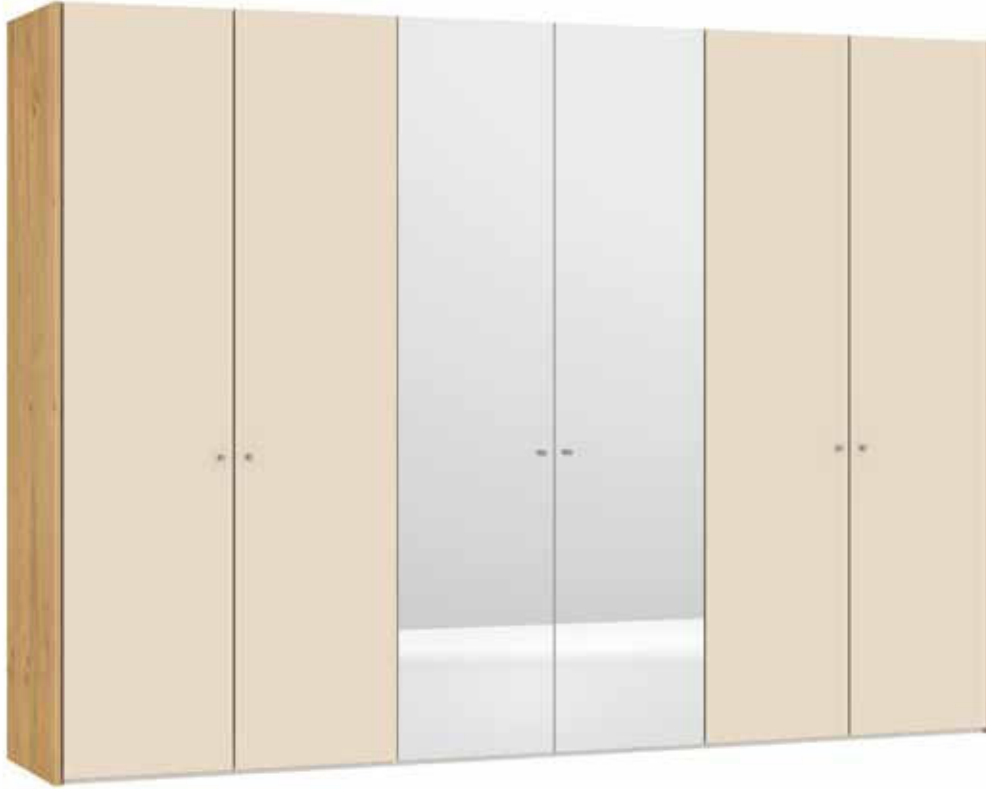

4.117

Front Glas «Cozy white» / Spiegel
Façade Verre «Cozy white» / Miroir
Front Cozy white glass / Mirror
Front Glas «Cozy white» / Spiegel

Echtholz furnier kann eine unterschiedliche Anzahl und Formen von natürlich gewachsenen Ästen und Verwachsungen aufweisen
Le nombre et la forme des courbures et nœuds naturels du placage en bois véritable peuvent varier
Real wood veneer can have a varying number of naturally grown gnarls and knots, which come in many different shapes and forms
Echt houten fineer kan een uiteenlopend aantal en vormen van op natuurlijke wijze gegroeide takken en vergroeiingen vertonen

	Korpus Nougat Corps Nougat Body Nougat Romp Nougat	Aufdoppelung Doublage Extra colored outside wall Verdubbelings zijwanden	Eiche furniert Chêne plaqué Oak veneer Eiken fineer
Spiegel Miroir Mirror Spiegel			
154,8 cm			4416 4631
205,1 cm			4416 4641
255,4 cm			4416 4651
305,7 cm			4416 4661

Im Preis inbegriffen: Knopfgriff, 1 Einlegeboden (16 mm) und 1 Kleiderstange pro Abteil
Inclus dans le prix: Bouton, 1 rayon (16 mm) et 1 tringle à habits par compartiment
Included in the price: Knob, 1 shelf (16 mm) and 1 clothes rail per element
In de prijs inbegrepen: Knopgreep, 1 plank (16 mm) en 1 kledingroede per vak