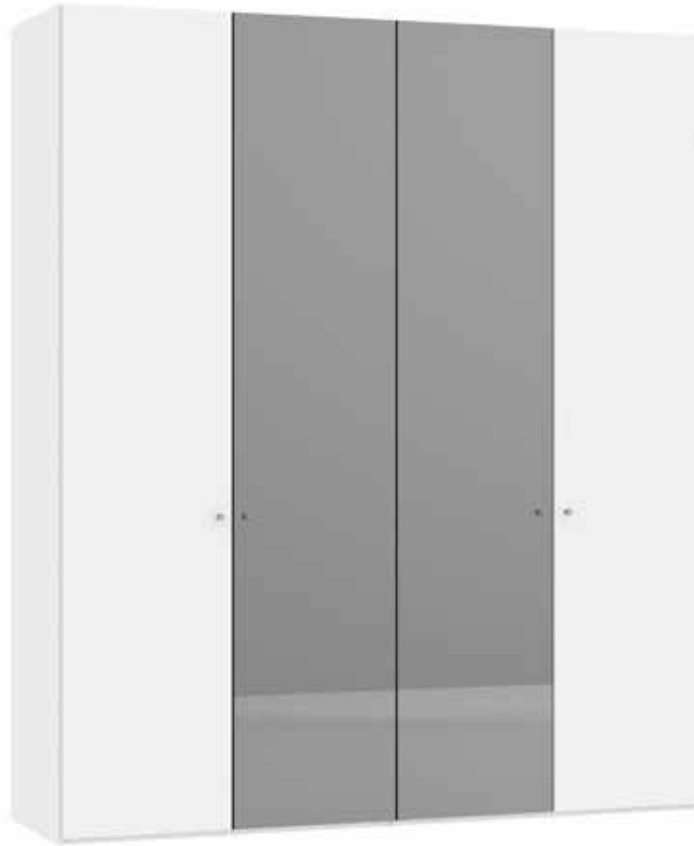

Front Edelweiss Hochglanz / Spiegel dunkel
Façade Edelweiss poli fin / Miroir foncé
Front Edelweiss high gloss / Dark mirror
Front Edelweiss hoogglaans / Spiegel donker

Echtholz furnier kann eine unterschiedliche Anzahl und Formen von natürlich gewachsenen Ästen und Verwachsungen aufweisen
Le nombre et la forme des courbures et nœuds naturels du placage en bois véritable peuvent varier
Real wood veneer can have a varying number of naturally grown gnarls and knots, which come in many different shapes and forms
Echt houten fineer kan een uiteenlopend aantal en vormen van op natuurlijke wijze gegroeide takken en vergroeiingen vertonen

mit Aufdoppelung Eiche furniert
avec doublage chêne plaqué
with extra colored outside wall oak veneer
met verdubbelings zijwanden eiken fineer

	Korp Corps Body Romp	Novaschwarz Novanoir Novablack Novazwart	Premiumweiss Blanc premium Premium white Wit premium		Korp Corps Body Romp	Novaschwarz Novanoir Novablack Novazwart	Premiumweiss Blanc premium Premium white Wit premium
Spiegel dunkel Miroir foncé Dark mirror Spiegel donker				Spiegel dunkel Miroir foncé Dark mirror Spiegel donker			
152,2 cm		3965 831	3724 731	154,8 cm		4197 9531	4454 7031
202,5 cm		3965 841	3724 741	205,1 cm		4197 9541	4454 7041
252,8 cm		3965 851	3724 751	255,4 cm		4197 9551	4454 7051
303,1 cm		3965 861	3724 761	305,7 cm		4197 9561	4454 7061

Im Preis inbegriffen: Knopfgriff, 1 Einlegeboden (16 mm) und 1 Kleiderstange pro Abteil
Inclus dans le prix: Bouton, 1 rayon (16 mm) et 1 tringle à habits par compartiment
Included in the price: Knob, 1 shelf (16 mm) and 1 clothes rail per element
In de prijs inbegrepen: Knopgreep, 1 plank (16 mm) en 1 kledingroede per vak