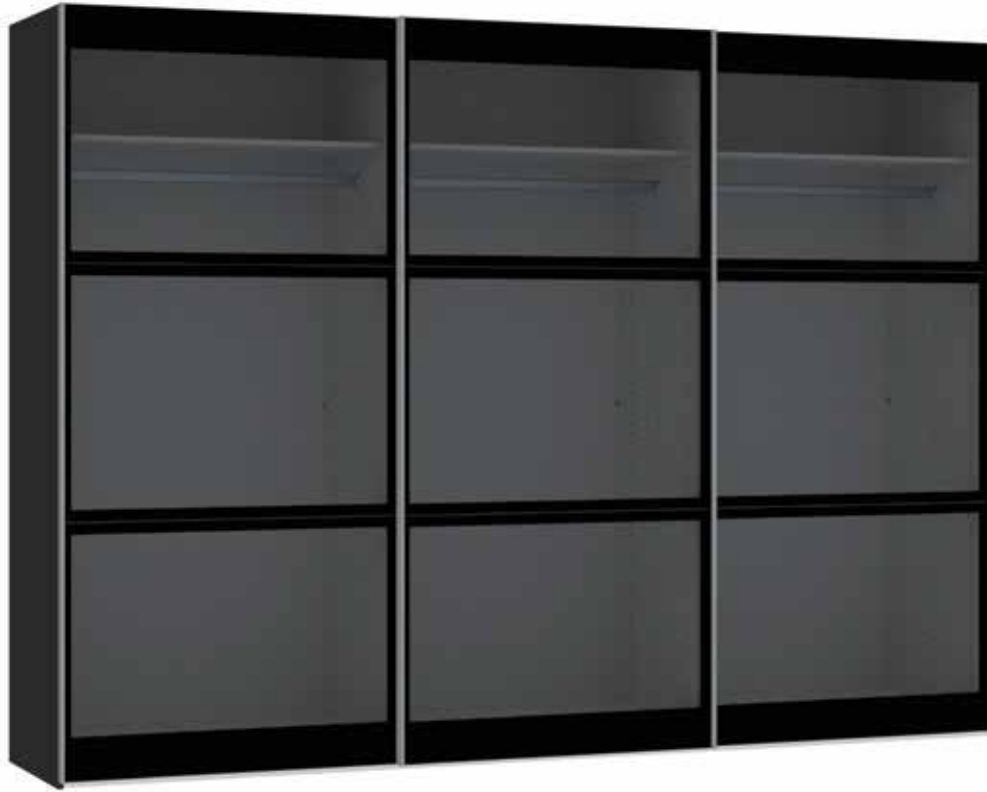

1.63

Front Rauchglas dunkel
Façade Verre fumé foncé
Front Smoked glass dark
Front Rookglas donker

	Korpus Corps Body Romp	Cremeweiss Blanc crème Body Cream white Crémewit	Novaschwarz Novanoir Novablack Novazwart	Premiumweiss Blanc premium Premium white Wit premium	Hellgrau matt Gris clair mat Light grey matt Grijs helder mat	Eichenstruktur Natur Structure chêne nature Oak structure natural Eikenstructuur natuur	Nougat Nougat Nougat Nougat
202,5 cm		6689 2741	6078 8941	6109 5241	6240 8441	6182 8841	6598 3841
252,8 cm		6689 2751	6078 8951	6109 5251	6240 8451	6182 8851	6598 3851
303,1 cm		6689 2761	6078 8961	6109 5261	6240 8461	6182 8861	6598 3861

Im Preis inbegriffen: 1 Einlegeboden (16 mm) und 1 Kleiderstange pro Abteil
Inclus dans le prix: 1 rayon (16 mm) et 1 tringle à habits par compartiment
Included in the price: 1 shelf (16 mm) and 1 clothes rail per element
In de prijs inbegrepen: 1 plank (16 mm) en 1 kledingroede per vak