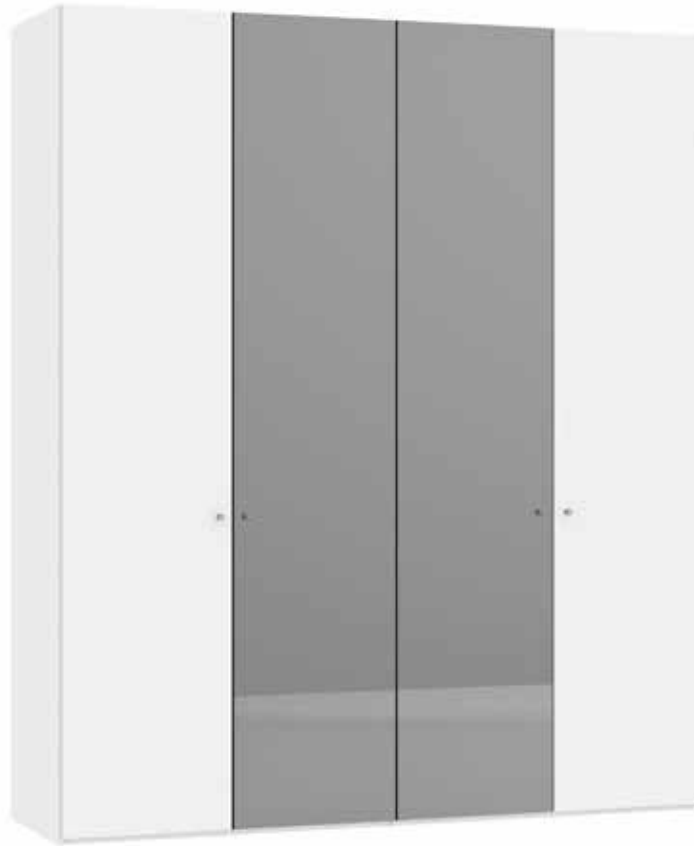

Front Premiumweiss / Spiegel dunkel
Façade Blanc premium / Miroir foncé
Front Premium white / Dark mirror
Front Wit premium / Spiegel donker

Echtholz furnier kann eine unterschiedliche Anzahl und Formen von natürlich gewachsenen Ästen und Verwachsungen aufweisen
Le nombre et la forme des courbures et nœuds naturels du placage en bois véritable peuvent varier
Real wood veneer can have a varying number of naturally grown gnarls and knots, which come in many different shapes and forms
Echt houten fineer kan een uiteenlopend aantal en vormen van op natuurlijke wijze gegroeide takken en vergroeiingen vertonen

mit Aufdoppelung Eiche furniert
avec doublage chêne plaqué
with extra colored outside wall oak veneer
met verdubbelings zijwanden eiken fineer

Diagram	Korpus Corps Body Romp	Novaschwarz Novanoir Novablack Novazwart	Premiumweiss Blanc premium Premium white Wit premium	Diagram	Korpus Corps Body Romp	Novaschwarz Novanoir Novablack Novazwart	Premiumweiss Blanc premium Premium white Wit premium
152,2 cm		3668 731	3413 631	154,8 cm		4203 5531	4017 2231
202,5 cm		3668 741	3413 641	205,1 cm		4203 5541	4017 2241
252,8 cm		3668 751	3413 651	255,4 cm		4203 5551	4017 2251
303,1 cm		3668 761	3413 661	305,7 cm		4203 5561	4017 2261

Im Preis inbegriffen: Knopfgriff, 1 Einlegeboden (16 mm) und 1 Kleiderstange pro Abteil
Inclus dans le prix: Bouton, 1 rayon (16 mm) et 1 tringle à habits par compartiment
Included in the price: Knob, 1 shelf (16 mm) and 1 clothes rail per element
In de prijs inbegrepen: Knopgreep, 1 plank (16 mm) en 1 kledingroede per vak