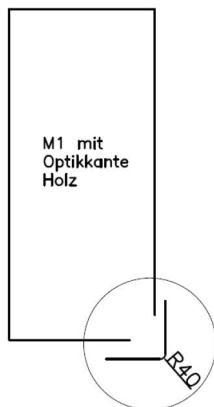

gültig für Tisch Caracas 300 / 400 - Massivplatte:

(Bitte bei Bestellung gewünschte Variante anführen !)

Variante M1:

Platte **Rechteck mit Optikkante Holz**
Ecken gerundet R 40 mm