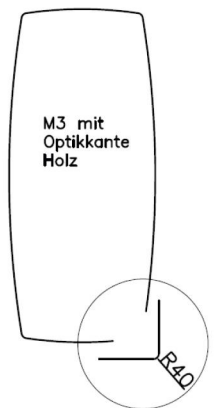

# gültig für Tisch Caracas 300 / 400 - Massivplatte:

(Bitte bei Bestellung gewünschte Variante anführen !)

Variante M1:

Platte **Rechteck mit Optikkante Holz**  
Ecken gerundet R 40 mm

Variante M2:

Platte **Soft mit Optikkante Holz**  
mit leicht geschwungenem längs- & stirnseitigem  
Verlauf und gerundeten Ecken R20260, R 40 mm