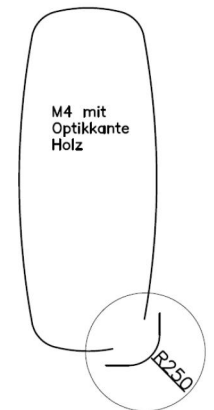

Variante M4:

Platte **Ellipse mit Optikkante Holz**
R6608, R 250 mm