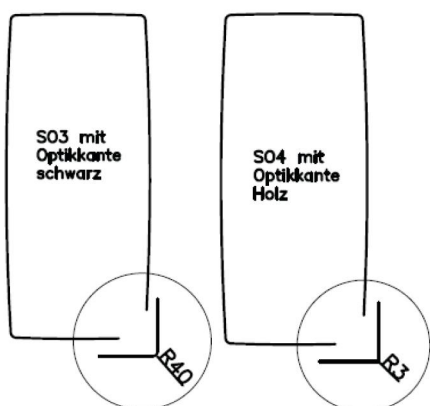

Variante SO3: Platte **Soft mit Optikkante schwarz**
mit leicht geschwungenem längs- & stirnseitigem Verlauf
und gerundeten Ecken, R 40 mm

Variante SO4: Platte **Soft mit Optikkante Holz**
mit leicht geschwungenem längs- & stirnseitigem Verlauf,
R 3 mm