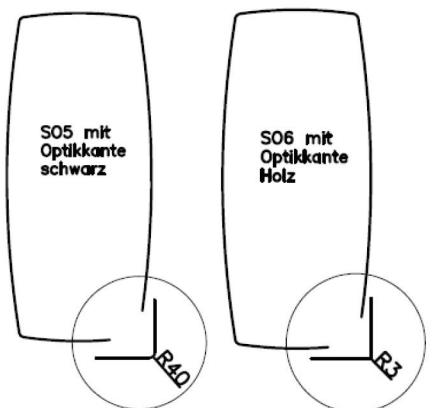

Variante SO5: Platte **Swing mit Optikkante schwarz**
mit stark geschwungenem längs- & stirnseitigem Verlauf
und gerundeten Ecken, R 40 mm

Variante SO6: Platte **Swing mit Optikkante Holz**
mit stark geschwungenem längs- & stirnseitigem Verlauf,
R 3 mm