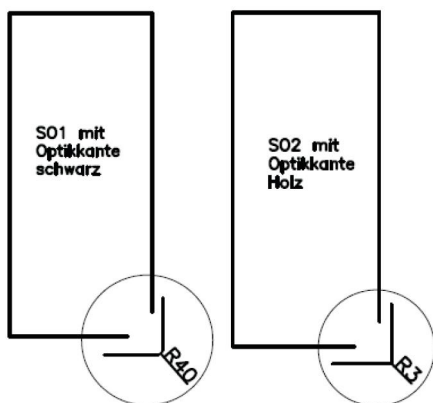

gültig für Tisch Caracas 100 / 200 - Steinoptikplatte:

(Bitte bei Bestellung gewünschte Variante anführen !)

Variante SO1: Platte **Rechteck mit Optikkante schwarz**
Ecken gerundet R 40 mm

Variante SO2: Platte **Rechteck mit Optikkante Holz**
Ecken leicht gerundet R 3 mm