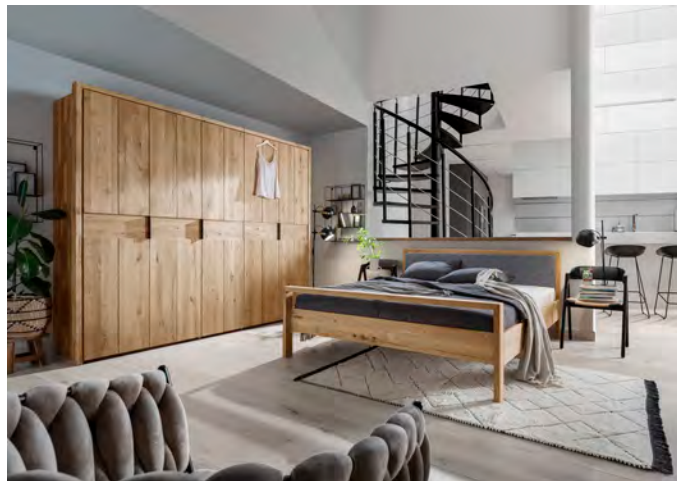

Eiche - Chêne - Oak
444085-92

B/H/T (L/H/P): 266 x 221 x 5 cm

Eiche - Chêne - Oak
444040-92

Hosenträger für Sektion 100 cm
porte-pantalons pour section 100 cm
Trousers rack for section 100 cm

4441311-92

Trennwand mit
3 x Einlegeböden
1 x Kleiderstange
1 Haken
Séparation avec
3 x étagères
1 x tringle
1 x crochet
Devider with
3 x shelves
1 x hangingrail