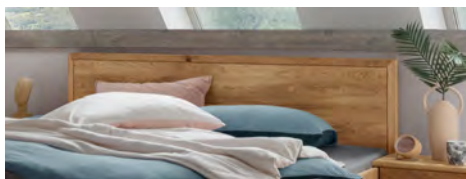

Typenplan

Gültig ab 01.01.24

AALBÆK

EICHE - CHÊNE
OAK (-92)

CINALL

EICHE - CHÊNE - OAK = -92