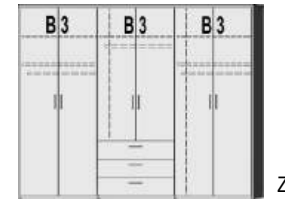

*Die Oberflächen-Dekore sind furniergetreue Nachbildungen

B=Breite,H=Höhe,T=Tiefe in cm

Z=zerlegt,A=aufgebaut

Kleine Abweichungen vorbehalten

BREITE 278 CM

DREHTÜRENSCHRÄNKE HÖHE 211 CM EINLEGEBÖDEN

Dekor-Nr.* Korpus und Front