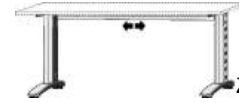

ECKSCHREIBTISCH SCHREIBTISCHE ROLLCONTAINER

Arbeitsplattenkürzung auf Wunschmaß in Tiefe oder Breite möglich
Mehrpreis pro Arbeitsplatte: 50

Dekor-Nr.* Korpus und Front

..05 San Remo Eiche*

..06 Dunkelgrau

..11 Artisan Eiche*

..17 Sandgrau

..25 Lichtweiß

..46 San Remo Eiche*/Front Lichtweiß

..71 San Remo Eiche*/Front Sandgrau

..58 Dunkelgrau/Front Artisan Eiche*

..41 Dunkelgrau/Front Lichtweiß

..68 ArtisanEiche*/Front Lichtweiß

..54 ArtisanEiche*/Front Sandgrau

..72 Artisan Eiche*/Front Dunkelgrau

..47 Lichtweiß/Front San Remo Eiche*

..39 Lichtweiß/Front Dunkelgrau

..64 Lichtweiß/Front Artisan Eiche*

..32 Lichtweiß/Sandgrau

..36 Sandgrau/Front Lichtweiß

..51 Sandgrau/Front Artisan Eiche*

Eckschreibtisch
2 Arbeitsplatten
3 Kufen in silber oder schwarz
1 Rückwand

Schreibtischgestell
ohne Arbeitsplatte,
silber oder schwarz,
mit Kabelkanal

für Arbeitsplatten ab
Breite 88cm
Artikel-Nr. 7900.10

Schreibtischgestell
ohne Arbeitsplatte,
silber oder schwarz,
mit Kabelkanal

für Arbeitsplatten ab
Breite 137cm bis Breite 200,5cm
Artikel-Nr. 7901.80
Artikel-Nr. 7910.80
Artikel-Nr. 7911.80
Artikel-Nr. 7912.80

Arbeitsplatte T 65

Arbeitsplatte T 80

1700.80

B150/125, H73, T65/65

1710.8001

bis B 125,5, H 73

1711.8001

B 137 bis B 200,5 H73

7900.80

B 125,5 T 65

7901.80

B 150 T 65

7910.80

B 150 T 80

7911.80

B 176 T 80

7912.80

B 200,5 T 80

Rollcontainer
3 Schubk.(SK),
SK-Blende:
3xH13,8cm

Schreibtisch
1 Arbeitsplatte
2 Kufen in silber oder schwarz
1 Rückwand

Eckschreibtisch
1 Container mit
2 Schubkästen
2 Arbeitsplatten
2 Kufen in silber oder schwarz
1 Rückwand

1715.80

B36, H53, T48

5860.80

B125.5, H73, T65

5861.80

B150, H73, T65

5862.80

B176, H73, T65

1701.80

B150/125, H73, T65/65