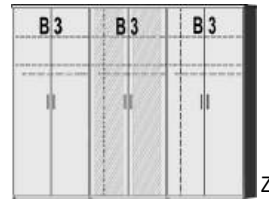

*Die Oberflächen-Dekore sind furniergetreue Nachbildungen

B=Breite,H=Höhe,T=Tiefe in cm

Z=zerlegt,A=aufgebaut

Kleine Abweichungen vorbehalten

BREITE 278 CM

DREHTÜRENSCHRÄNKE HÖHE 211 CM EINLEGEBÖDEN

Dekor-Nr.* Korpus und Front