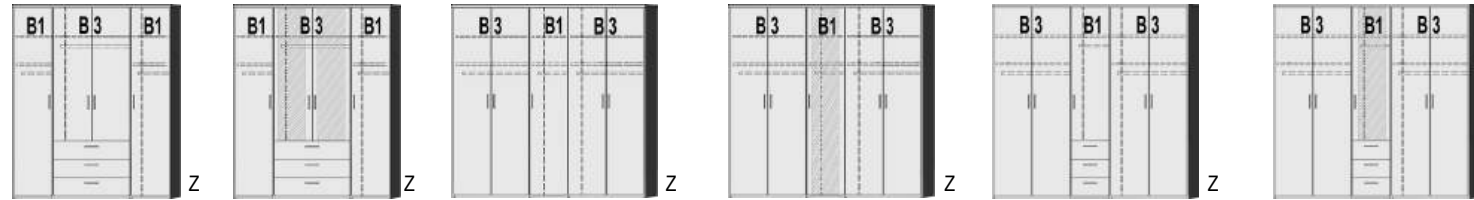

BREITE 186,5 CM

BREITE 232,5 CM

	4 Türen	4 Türen	5 Türen	5 Türen	5 Türen	5 Türen
	2 Mittelwände	mittlere kurze Türen mit Spiegel	2 Mittelwände	mittlere Tür mit Spiegel	2 Mittelwände	mittlere kurze Tür mit Spiegel
	5 Einlegeböden	2 Mittelwände	6 Einlegeböden	2 Mittelwände	5 Einlegeböden	2 Mittelwände
	3 Kleiderstangen	2 Mittelwände	3 Kleiderstangen	6 Einlegeböden	6 Einlegeböden	3 Kleiderstangen
	3 Schubkästen	5 Einlegeböden		3 Kleiderstangen	3 Schubkästen	3 Schubkästen
		3 Kleiderstangen				5 Einlegeböden
		3 Schubkästen				3 Kleiderstangen
						3 Schubkästen
	1381.80 ..	1381.83 ..	1385.80 ..	1385.83 ..	1386.80 ..	1386.83 ..
	B186,5, H211, T61,5	B186,5, H211, T61,5	B232,5, H211, T61,5	B232,5, H211, T61,5	B232,5, H211, T61,5	B232,5, H211, T61,5