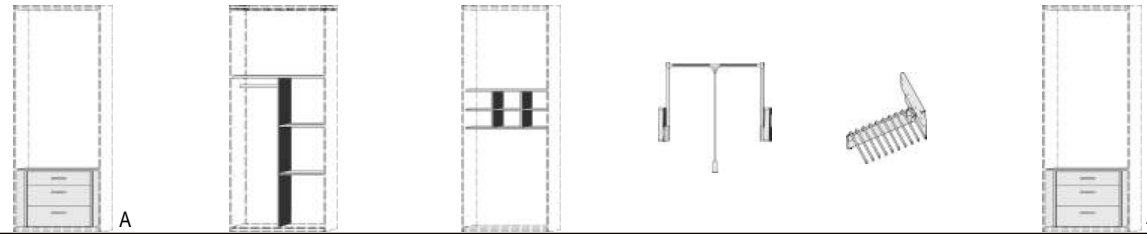

EINSÄTZE FÜR SCHRÄNKE

Dekor-Nr.* Korpus und Front

. . 05	San Remo Eiche*
. . 06	Dunkelgrau
. . 11	Artisan Eiche*
. . 17	Sandgrau
. . 25	Lichtweiß
. . 46	San Remo Eiche*/Front Lichtweiß
. . 71	San Remo Eiche*/Front Sandgrau
. . 58	Dunkelgrau/Front Artisan Eiche*
. . 41	Dunkelgrau/Front Lichtweiß
. . 68	ArtisanEiche*/Front Lichtweiß
. . 54	ArtisanEiche*/Front Sandgrau
. . 72	Artisan Eiche*/Front Dunkelgrau
. . 47	Lichtweiß/Front San Remo Eiche*
. . 39	Lichtweiß/Front Dunkelgrau
. . 64	Lichtweiß/Front Artisan Eiche*
. . 32	Lichtweiß/Sandgrau
. . 36	Sandgrau/Front Lichtweiß
. . 51	Sandgrau/Front Artisan Eiche*

Schrankeinsatz unten
3 Schubkästen für Fach B3

T-Fach
1 Kleiderstange
1 Mittelwand
2 Böden für Fach B3

6-Fächer
6 Nischen
Nischenmaß B29, H 23,5cm für Fach B3

Teleskop-Kleiderstange nur für Fach E5 und Fach B3
max. Belastung: 10 kg

Hosenhalter für 10 Hosen

Schrankeinsatz unten
3 Schubkästen für Fach B2

PASSEND FÜR FACH B3

9927.80 . .	9920.80 . .	9921.80 . .	9922.8001	9922.8001	9928.80 . .
B 90, H 62	B 90, H 143	B 90, H 53,5		B 46,5, H 10 T48	B 69, H 62