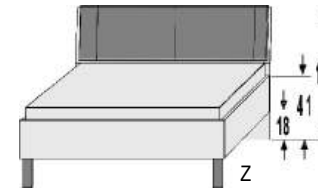

BREITE 92 CM

				
2 Türen 2 verstellb. Böden	2 Türen 1 verstellb. Boden 2 Schubk.(SK), SK-Blende: 2xH13,8cm	5 Schubk.(SK), SK-Blende: 2xH13,8cm 3xH20,8cm	Einlegeböden für Jumbokommoden 22 mm stark V1 V2 V3	durchgehende Deckplatte max. Breite bis 206cm
1411.80 . .	1412.80 . .	1413.80 . .	5290.80 . . 5291.80 . . 5292.80 . .	1419.80 . .
B92, H97, T61,5	B92, H97, T61,5	B92, H97, T61,5	B41,5, T53 B66,3, T53 B87,3, T53	

Auch in
Komforthöhe 49 cm

ohne Kopfteil

mit Stoff-Polsterkopfteil

Aufpreis für
Komforthöhe:

	Polstermaße in cm	ohne Kopfteil			Art.-Nr.	Preis	mit Stoff-Polsterkopfteil			Art.-Nr.	Preis
		B	L	H			B	L	H		
90er	90x200	97	205	41/49	1501.80	..	97	213	41/100	1501.83	..
	90x220	97	225	41/49	1502.80	..	97	233	41/100	1502.83	..
100er	100x200	107	205	41/49	1504.80	..	107	213	41/100	1504.83	..
	100x220	107	225	41/49	1505.80	..	107	233	41/100	1505.83	..
120er	120x200	127	205	41/49	1507.80	..	127	213	41/100	1507.83	..
	120x220	127	225	41/49	1508.80	..	127	233	41/100	1508.83	..
140er	140x200	147	205	41/49	1510.80	..	147	213	41/100	1510.83	..
	140x220	147	225	41/49	1511.80	..	147	233	41/100	1511.83	..
180er	180x200	187	205	41/49	1516.80	..	187	213	41/100	1516.83	..
	180x220	187	225	41/49	1517.80	..	187	233	41/100	1517.83	..
200er	200x200	207	205	41/49	1519.80	..	207	213	41/100	1519.83	..
	200x220	207	225	41/49	1520.80	..	207	233	41/87	1520.83	..