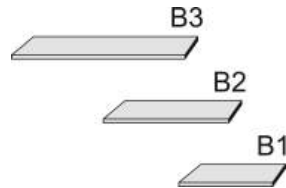

1357.80 ..	1357.83 ..	1358.80 ..	1358.83 ..	1375.80 ..	1375.83 ..	1376.80 ..	1376.83 ..
B95, H211, T61,5	B95, H211, T61,5	B120, H211, T61,5	B120, H211, T61,5	B140,5, H211, T61,5	B140,5, H211, T61,5	B140,5, H211, T61,5	B140,5, H211, T61,5

*Die Oberflächen-Dekore sind furniergetreue Nachbildungen

B=Breite,H=Höhe,T=Tiefe in cm

Z=zerlegt,A=aufgebaut

Kleine Abweichungen vorbehalten

BREITE 278 CM

DREHTÜRENSCHRÄNKE HÖHE 211 CM EINLEGEBÖDEN

Dekor-Nr.* Korpus und Front

Einlegeböden
für Drehtüren-
schränke Höhe 211 cm
22 mm stark
Längskanten ummantelt

Tiefe 53 cm

B3	B2	B1
1347.80 . .	1348.80 . .	1349.80 . .
B 90	B 69	B 44,2

BREITE 100,5/100,5 CM

BREITE 95,5/95,5 CM

ECKSCHRÄNKE
HÖHE 211 CM
DREHTÜRENSCHRÄNKE
HÖHE 146,5 CM, ZUBEHÖR