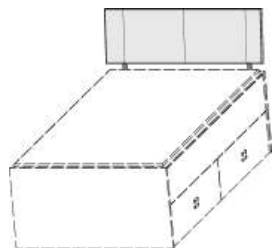

Ausführung Stoff

Matratzenmaß:
90x200cm

Matratzenmaß:
100x200cm

Matratzenmaß:
120x200cm

Matratzenmaß:
140x200cm

Kopfteilpolster für Kastenbett
Ausführung Stoff

Bettseitenpolster für Kastenbett
Ausführung Stoff