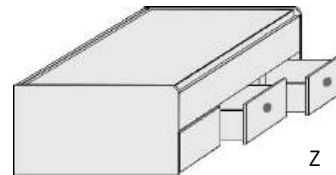

Doppel-Liege
Liegefläche
oben: 90x200cm
unten: 90x190cm

Liegefläche
oben: 120x200cm
unten: 90x190cm

Stauraum-Liege
Matratzenmaß: 90x200 cm
Matratzenmaß: 120x200 cm

unten 2 große Schubkästen außen, SK-Blende 2xB64,5cm x H24cm,
2 kleine Schubkästen innen, SK-Blende 2xB64,5cm x H12cm

Matratze und Lattenrost
nicht im Lieferumfang enthalten

Z

Kasten-Liege
Liegefläche 90x200cm
Liegefläche 120x200cm

Z

Kasten-Liege mit 2 Schubkästen und einer Blende
Liegefläche 90x200cm
Liegefläche 120x200cm