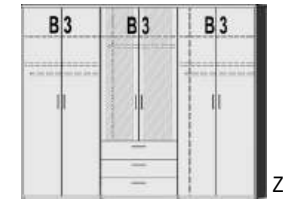

*Die Oberflächen-Dekore sind furniergetreue Nachbildungen

B=Breite,H=Höhe,T=Tiefe in cm

Z=zerlegt,A=aufgebaut

Kleine Abweichungen vorbehalten

BREITE 278 CM

DREHTÜRENSCHRÄNKE HÖHE 211 CM EINLEGEBÖDEN

Dekor-Nr.* Korpus und Front