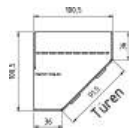

1357.80 ..	1357.83 ..	1358.80 ..	1358.83 ..	1375.80 ..	1375.83 ..	1376.80 ..	1376.83 ..
B95, H211, T61,5	B95, H211, T61,5	B120, H211, T61,5	B120, H211, T61,5	B140,5, H211, T61,5	B140,5, H211, T61,5	B140,5, H211, T61,5	B140,5, H211, T61,5

BREITE 186,5 CM

BREITE 232,5 CM

	4 Türen	4 Türen	5 Türen	5 Türen	5 Türen	5 Türen
	2 Mittelwände	mittlere kurze Türen mit Spiegel	2 Mittelwände	mittlere Tür mit Spiegel	2 Mittelwände	mittlere kurze Tür mit Spiegel
	5 Einlegeböden	2 Mittelwände	6 Einlegeböden	2 Mittelwände	5 Einlegeböden	2 Mittelwände
	3 Kleiderstangen	2 Mittelwände	3 Kleiderstangen	6 Einlegeböden	6 Einlegeböden	3 Kleiderstangen
	3 Schubkästen	5 Einlegeböden		3 Kleiderstangen	3 Schubkästen	3 Schubkästen
		3 Kleiderstangen				5 Einlegeböden
		3 Schubkästen				3 Kleiderstangen
						3 Schubkästen
	1381.80 ..	1381.83 ..	1385.80 ..	1385.83 ..	1386.80 ..	1386.83 ..
	B186,5, H211, T61,5	B186,5, H211, T61,5	B232,5, H211, T61,5	B232,5, H211, T61,5	B232,5, H211, T61,5	B232,5, H211, T61,5

BREITE 100,5/100,5 CM

BREITE 95,5/95,5 CM

ECKSCHRÄNKE
HÖHE 211 CM
DREHTÜRENSCHRÄNKE
HÖHE 146,5 CM, ZUBEHÖR

Dekor-Nr.*	Korpus und Front
..05	San Remo Eiche*
..06	Dunkelgrau
..11	Artisan Eiche*
..17	Sandgrau
..25	Lichtweiß
..46	San Remo Eiche*/Front Lichtweiß
..71	San Remo Eiche*/Front Sandgrau
..58	Dunkelgrau/Front Artisan Eiche*
..41	Dunkelgrau/Front Lichtweiß
..68	Artisan Eiche*/Front Lichtweiß
..54	Artisan Eiche*/Front Sandgrau
..72	Artisan Eiche*/Front Dunkelgrau
..47	Lichtweiß/Front San Remo Eiche*
..39	Lichtweiß/Front Dunkelgrau
..64	Lichtweiß/Front Artisan Eiche*
..32	Lichtweiß/Sandgrau
..36	Sandgrau/Front Lichtweiß
..51	Sandgrau/Front Artisan Eiche*