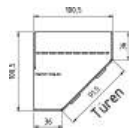

*Die Oberflächen-Dekore sind furniergetreue Nachbildungen

B=Breite,H=Höhe,T=Tiefe in cm

Z=zerlegt,A=aufgebaut

Kleine Abweichungen vorbehalten

BREITE 278 CM

DREHTÜRENSCHRÄNKE HÖHE 211 CM EINLEGEBÖDEN

Dekor-Nr.* Korpus und Front

Einlegeböden
für Drehtüren-
schränke Höhe 211 cm
22 mm stark
Längskanten ummantelt

Tiefe 53 cm

B3	B2	B1
1347.80 . .	1348.80 . .	1349.80 . .
B 90	B 69	B 44,2

BREITE 100,5/100,5 CM

BREITE 95,5/95,5 CM

ECKSCHRÄNKE
HÖHE 211 CM
DREHTÜRENSCHRÄNKE
HÖHE 146,5 CM, ZUBEHÖR