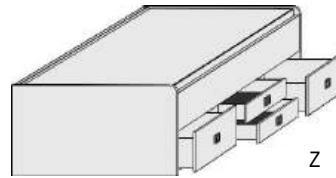

Z

Dekor-Nr.* Korpus und Front

..05	San Remo Eiche*
..06	Dunkelgrau
..11	Artisan Eiche*
..17	Sandgrau
..25	Lichtweiß
..46	San Remo Eiche*/Front Lichtweiß
..71	San Remo Eiche*/Front Sandgrau
..58	Dunkelgrau/Front Artisan Eiche*
..41	Dunkelgrau/Front Lichtweiß
..68	Artisan Eiche*/Front Lichtweiß
..54	Artisan Eiche*/Front Sandgrau
..72	Artisan Eiche*/Front Dunkelgrau
..47	Lichtweiß/Front San Remo Eiche*
..39	Lichtweiß/Front Dunkelgrau
..64	Lichtweiß/Front Artisan Eiche*
..32	Lichtweiß/Sandgrau
..36	Sandgrau/Front Lichtweiß
..51	Sandgrau/Front Artisan Eiche*

Doppel-Liege
Liegefläche
oben: 90x200cm
unten: 90x190cm

Liegefläche
oben: 120x200cm
unten: 90x190cm

Stauraum-Liege
Matratzenmaß: 90x200 cm
Matratzenmaß: 120x200 cm

unten 2 große Schubkästen außen, SK-Blende 2xB64,5cm x H24cm,
2 kleine Schubkästen innen, SK-Blende 2xB64,5cm x H12cm

unten Rollbettkasten, SK-Blende H22,8cm,
mit festem Boden

Max. Matratzenhöhe
im Rollbettkasten: 18cm

6571.80 ..	6573.80 ..	6531.80 ..	6533.80 ..
B97, H54,5, L205	B127, H54,5, L205	B97, H54,5, L205	B127, H54,5, L205

Matratze und Lattenrost
nicht im Lieferumfang enthalten