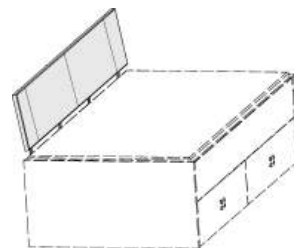

Matratzenmaß:
90x200cm

Matratzenmaß:
100x200cm

Matratzenmaß:
120x200cm

Matratzenmaß:
140x200cm

Kopfteilpolster für Kastenbett
Ausführung Stoff

Bettseitenpolster für Kastenbett
Ausführung Stoff

Kastenbett mit zwei großen Schubkästen
- doppelwandiges Stahl-Schubkastensystem, Seitenhöhe 22 cm
- Vollauszug, öffnet den Schubkasten vollständig und erlaubt 100 % Zugriff auf das Innere des Schubkastens
- 65 cm Schubkastentiefe, außerordentliche Stabilität: Belastung 60 kg
- leichter und ruhiger Lauf durch das einzigartige Prismenprinzip
- gleichmäßiger und übergangsfreier Lauf durch Synchronsteuerung
- optimal abgestimmter Dämpf- und Schließkomfort
- sanfter Einlauf der Schubkästen, Maße der Schubkästen ca. B95, H22, T65 cm
- standardmäßig mit hochwertigem Klappgriff Nr. 601

nur in Anthrazit

nur in Anthrazit

Polsterrücken zur Wand ausrichten

Polsterrücken zur Wand ausrichten

für Breite 90 cm   für Breite 100 cm   für Breite 120 cm   für Breite 140 cm

9910.8039	9911.8039	9912.8039	9913.8039	9917.8039	6535.80 ..	6536.80 ..	6537.80 ..	6538.80 ..
B 84,7, H 37	B 94,7, H 37	B 104,7, H 37	B 124,7, H 37	L 204,7, H 37	B 96, H 50, L 205	B 106, H 50, L 205	B 126, H 50, L 205	B 146, H 50, L 205