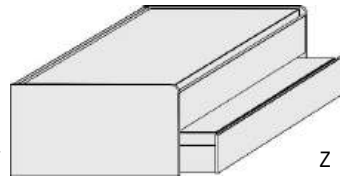

*Die Oberflächen-Dekore sind furniergetreue Nachbildungen

B=Breite,H=Höhe,T=Tiefe in cm

Kleine Abweichungen vorbehalten

DUO-LIEGE DOPPELLIEGE STAURAUMLIEGE KASTENLIEGE

Höhe der vorderen Bettseite: 49cm

Z

Höhe der vorderen Bettseite: 49cm