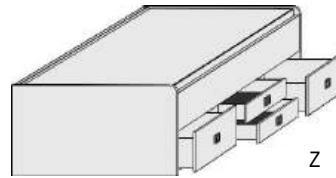

Z

Dekor-Nr.* Korpus und Front

..05 San Remo Eiche*

..06 Dunkelgrau

..11 Artisan Eiche*

..17 Sandgrau

..25 Lichtweiß

..46 San Remo Eiche*/Front Lichtweiß

..71 San Remo Eiche*/Front Sandgrau

..58 Dunkelgrau/Front Artisan Eiche*

..41 Dunkelgrau/Front Lichtweiß

..68 Artisan Eiche*/Front Lichtweiß

..54 Artisan Eiche*/Front Sandgrau

..72 Artisan Eiche*/Front Dunkelgrau

..47 Lichtweiß/Front San Remo Eiche*

..39 Lichtweiß/Front Dunkelgrau

..64 Lichtweiß/Front Artisan Eiche*

..32 Lichtweiß/Sandgrau

..36 Sandgrau/Front Lichtweiß

..51 Sandgrau/Front Artisan Eiche*

Doppel-Liege
Liegefläche
oben: 90x200cm
unten: 90x190cm

Liegefläche
oben: 120x200cm
unten: 90x190cm

unten Rollbettkasten, SK-Blende H22,8cm,
mit festem Boden

Max. Matratzenhöhe
im Rollbettkasten: 18cm

Stauraum-Liege
Matratzenmaß: 90x200 cm

Matratzenmaß: 120x200 cm

unten 2 große Schubkästen außen, SK-Blende 2xB64,5cm x H24cm,
2 kleine Schubkästen innen, SK-Blende 2xB64,5cm x H12cm

6571.80 ..

6573.80 ..

6531.80 ..

6533.80 ..

B97, H54,5, L205

B127, H54,5, L205

B97, H54,5, L205

B127, H54,5, L205

Matratze und Lattenrost
nicht im Lieferumfang enthalten