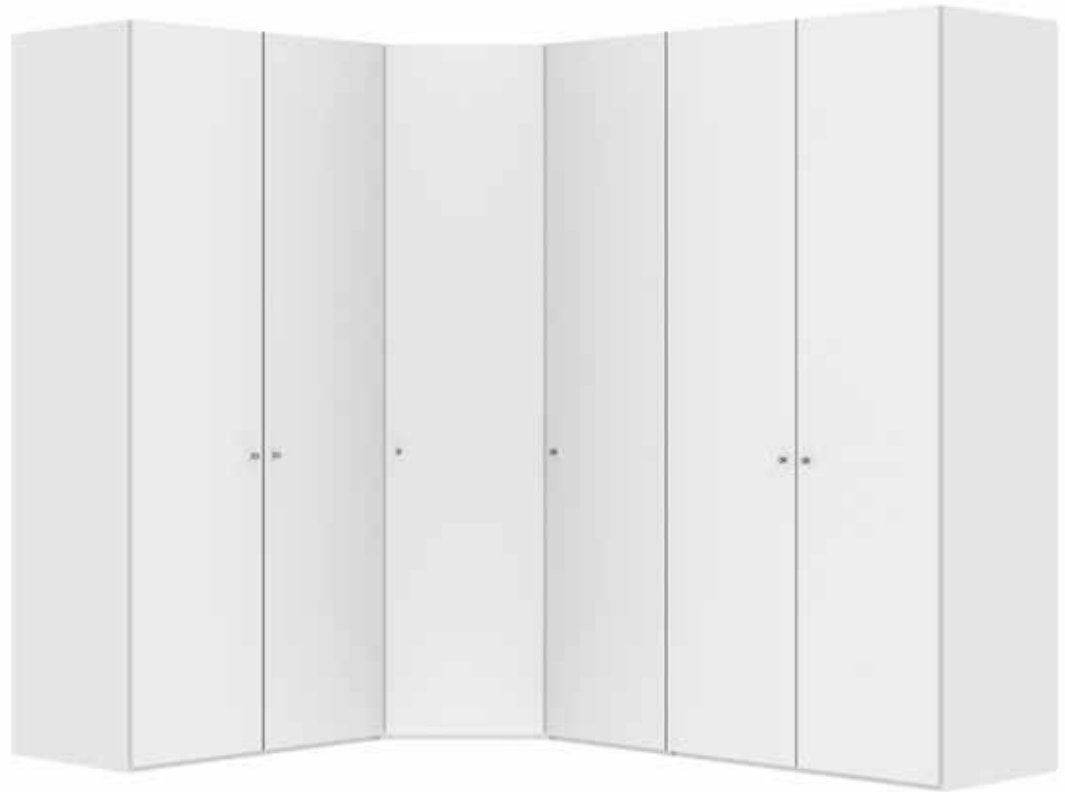

4.11

Front Premiumweiss
Façade Blanc premium
Front Premium white
Front Wit premium

	Korpus Corps Body Romp	Novaschwarz Novanoir Novablack Novazwart	Premiumweiss Blanc premium Premium white Wit premium	Hellgrau matt Gris clair mat Light grey matt Grijs helder mat	Eichenstruktur Natur Structure chêne nature Oak structure natural Eikenstructuur natuur	Nougat Nougat Nougat Nougat
146/146 cm		3964 131	3910 131	3772 931	3974 931	3849 731
196/146 cm		3964 141	3910 141	3772 941	3974 941	3849 741
196/196 cm		3964 151	3910 151	3772 951	3974 951	3849 751
196/246 cm		3964 161	3910 161	3772 961	3974 961	3849 761
246/246 cm		3964 171	3910 171	3772 971	3974 971	3849 771

Im Preis inbegriffen: Knopfgriff, 1 Einlegeboden (16 mm) und 1 Kleiderstange pro Abteil
Inclus dans le prix: Bouton, 1 rayon (16 mm) et 1 tringle à habits par compartiment
Included in the price: Knob, 1 shelf (16 mm) and 1 clothes rail per element
In de prijs inbegrepen: Knopgreep, 1 plank (16 mm) en 1 kledingroede per vak