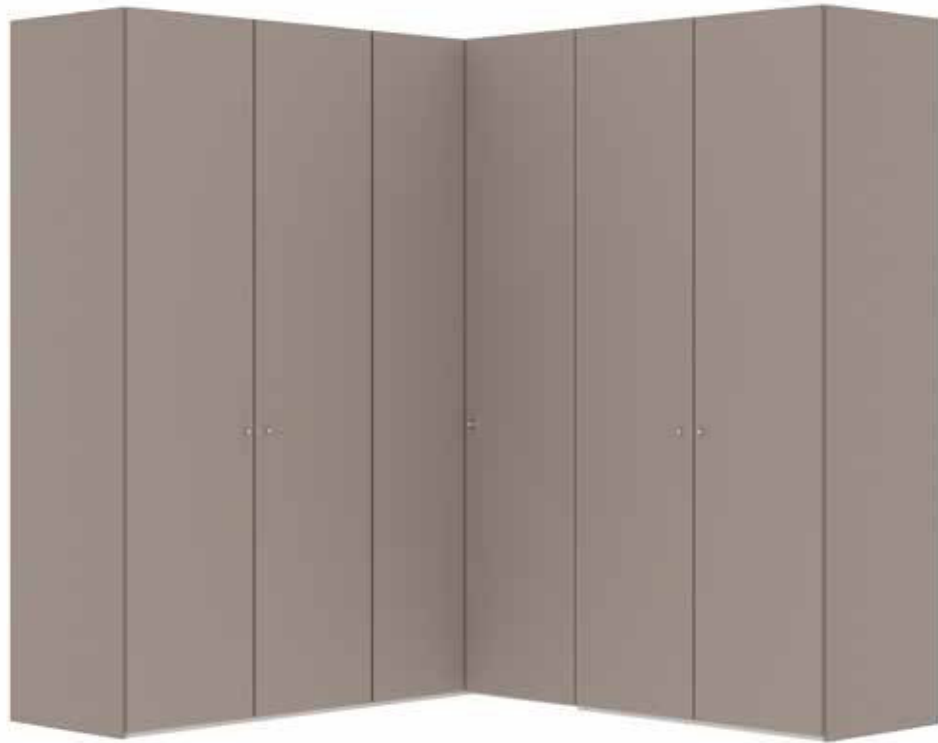

Front Nougat
Façade Nougat
Front Nougat
Front Nougat

	Korpus Corps Body Romp	Cremeweiss Blanc crème Cream white Crèmwit	Novaschwarz Novanoir Novablack Novazwart	Premiumweiss Blanc premium Premium white Wit premium	Helgrau matt Gris clair mat Light grey matt Grijs helder mat	Eichenstruktur Natur Structure chêne nature Oak structure natural Eikenstructuur natuur	Nougat Nougat Nougat Nougat
153/159 cm		3780 642	3965 542	3980 242	3990 042	3941 942	3992 342
203/159 cm		3780 652	3965 552	3980 252	3990 052	3941 952	3992 352
203/209 cm		3780 662	3965 562	3980 262	3990 062	3941 962	3992 362
203/259 cm		3780 672	3965 572	3980 272	3990 072	3941 972	3992 372
253/259 cm		3780 682	3965 582	3980 282	3990 082	3941 982	3992 382

Im Preis inbegriffen: Knopfgriff, 1 Einlegeboden (16 mm) und 1 Kleiderstange pro Abteil
Inclus dans le prix: Bouton, 1 rayon (16 mm) et 1 tringle à habits par compartiment
Included in the price: Knob, 1 shelf (16 mm) and 1 clothes rail per element
In de prijs inbegrepen: Knopgreep, 1 plank (16 mm) en 1 kledingroede per vak