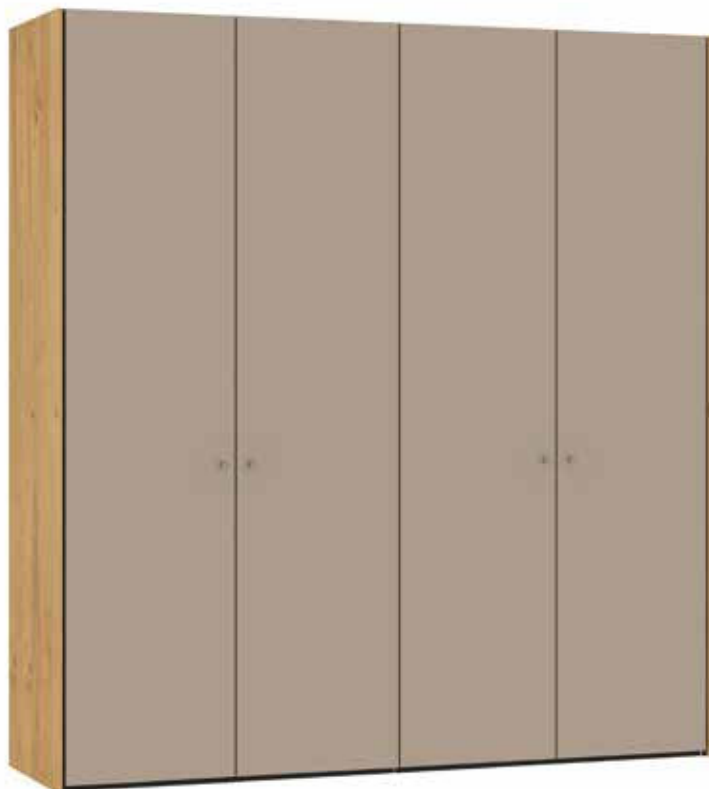

Front Glas Nougat matt
Façade Verre nougat mat
Front Nougat glass matt
Front Glas nougat mat

Echtholz furnier kann eine unterschiedliche Anzahl und Formen von natürlich gewachsenen Ästen und Verwachsungen aufweisen
Le nombre et la forme des courbures et nœuds naturels du placage en bois véritable peuvent varier
Real wood veneer can have a varying number of naturally grown gnarls and knots, which come in many different shapes and forms
Echt houten fineer kan een uiteenlopend aantal en vormen van op natuurlijke wijze gegroeide takken en vergroeiingen vertonen

	Korpus Novaschwarz Corps Novanoir Body Novablack Romp Novazwart	Aufdoppelung Doublage Extra colored outside wall Verdubbelings zijwanden	Eiche furniert Chêne plaqué Oak veneer Eiken fineer
104,5 cm			4185 0821
154,8 cm			4185 0831
205,1 cm			4185 0841
255,4 cm			4185 0851
305,7 cm			4185 0861

Im Preis inbegriffen: Knopgriff, 1 Einlegeboden (16 mm) und 1 Kleiderstange pro Abteil
Inclus dans le prix: Bouton, 1 rayon (16 mm) et 1 tringle à habits par compartiment
Included in the price: Knob, 1 shelf (16 mm) and 1 clothes rail per element
In de prijs inbegrepen: Knopgreep, 1 plank (16 mm) en 1 kledingroede per vak