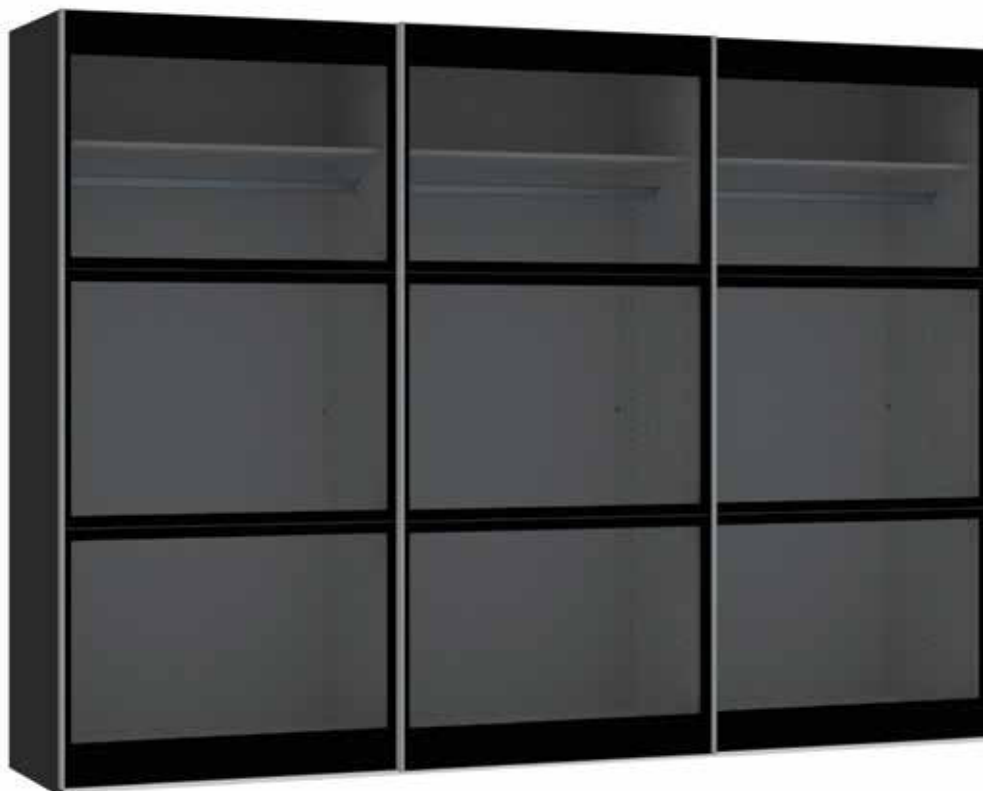

1.63

Front Rauchglas dunkel
Façade Verre fumé foncé
Front Smoked glass dark
Front Rookglas donker

	Korpus Corps Body Romp	Cremeweiss Blanc crème Body Cream white Crémewit	Novaschwarz Novanoir Novablack Novazwart	Premiumweiss Blanc premium Premium white Wit premium	Hellgrau matt Gris clair mat Light grey matt Grijs helder mat	Eichenstruktur Natur Structure chêne nature Oak structure natural Eikenstructuur natuur	Nougat Nougat Nougat Nougat
202,5 cm		6689 2741	6078 8941	6109 5241	6240 8441	6182 8841	6598 3841
252,8 cm		6689 2751	6078 8951	6109 5251	6240 8451	6182 8851	6598 3851
303,1 cm		6689 2761	6078 8961	6109 5261	6240 8461	6182 8861	6598 3861

Im Preis inbegriffen: 1 Einlegeboden (16 mm) und 1 Kleiderstange pro Abteil
Inclus dans le prix: 1 rayon (16 mm) et 1 tringle à habits par compartiment
Included in the price: 1 shelf (16 mm) and 1 clothes rail per element
In de prijs inbegrepen: 1 plank (16 mm) en 1 kledingroede per vak