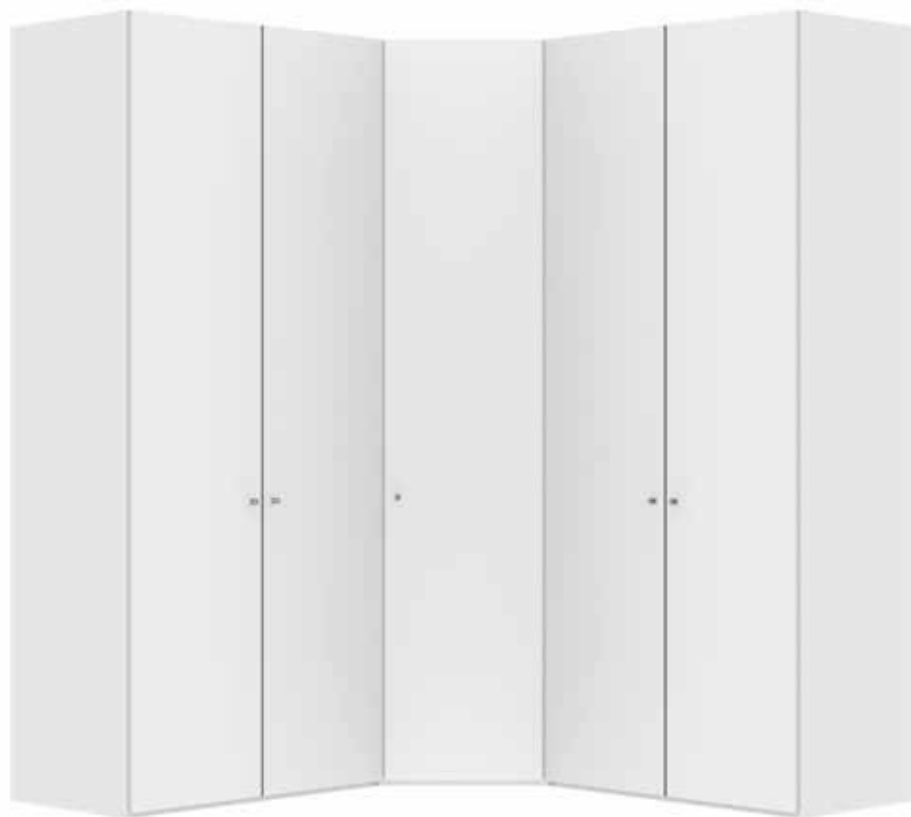

5.51

Front Glas «Bianco» matt
Façade Verre «Bianco» mat
Front «Bianco» glass matt
Front Glas «Bianco» mat

	Korpus Corps Body Romp	Novaschwarz Novanoir Novablack Novazwart	Premiumweiss Blanc premium Premium white Wit premium
196/146 cm	3912 541	3925 541	
196/196 cm	3912 551	3925 551	
196/246 cm	3912 561	3925 561	
246/246 cm	3912 571	3925 571	

Im Preis inbegriffen: Knopfgriff, 1 Einlegeboden (16 mm) und 1 Kleiderstange pro Abteil
Inclus dans le prix: Bouton, 1 rayon (16 mm) et 1 tringle à habits par compartiment
Included in the price: Knob, 1 shelf (16 mm) and 1 clothes rail per element
In de prijs inbegrepen: Knopgreep, 1 plank (16 mm) en 1 kledingroede per vak