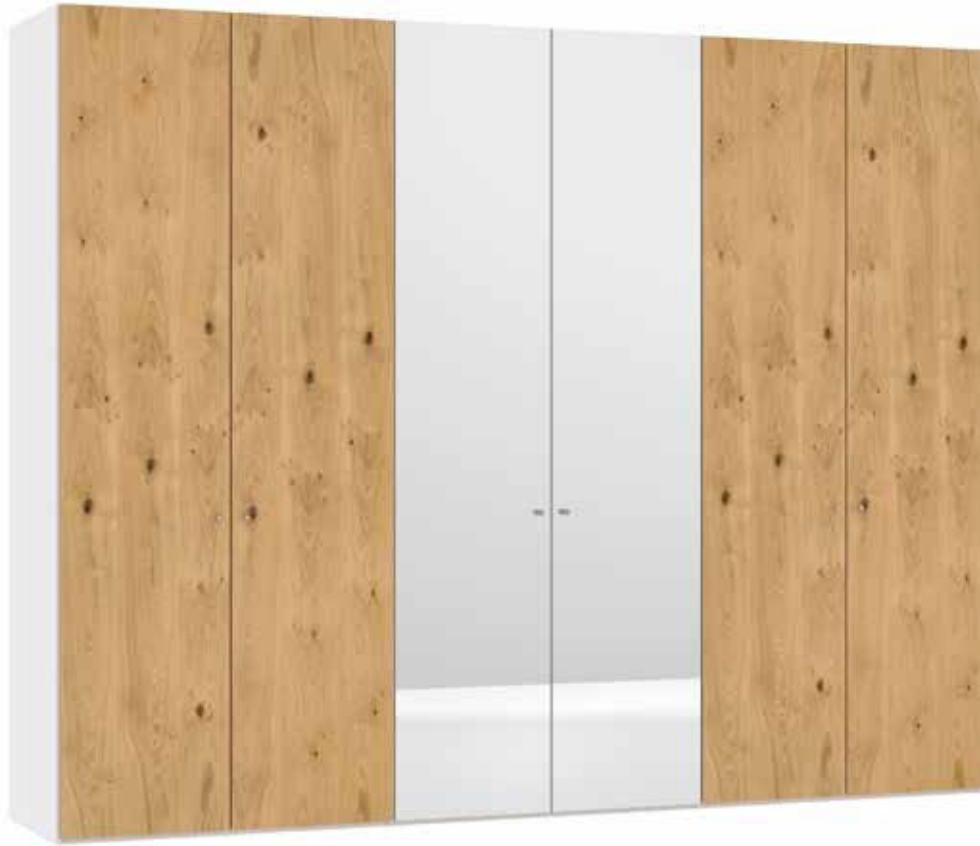

Front Eiche furniert / Spiegel
Façade Chêne plaqué / Miroir
Front Oak veneer / Mirror
Front Eiken fineer / Spiegel

Echtholz furnier kann eine unterschiedliche Anzahl und Formen von natürlich gewachsenen Ästen und Verwachsungen aufweisen
Le nombre et la forme des courbures et nœuds naturels du placage en bois véritable peuvent varier
Real wood veneer can have a varying number of naturally grown gnarls and knots, which come in many different shapes and forms
Echt houten fineer kan een uiteenlopend aantal en vormen van op natuurlijke wijze gegroeide takken en vergroeiingen vertonen

	Korpus Corps Body Romp	Novaschwarz Novanoir Novablack Novazwart	Premiumweiss Blanc premium Premium white Wit premium
Spiegel Miroir Mirror Spiegel			
152,2 cm	3103 631	3336 631	
202,5 cm	3103 641	3336 641	
252,8 cm	3103 651	3336 651	
303,1 cm	3103 661	3336 661	

Im Preis inbegriffen: Knopfgriff, 1 Einlegeboden (16 mm) und 1 Kleiderstange pro Abteil
Inclus dans le prix: Bouton, 1 rayon (16 mm) et 1 tringle à habits par compartiment
Included in the price: Knob, 1 shelf (16 mm) and 1 clothes rail per element
In de prijs inbegrepen: Knopgreep, 1 plank (16 mm) en 1 kledingroede per vak