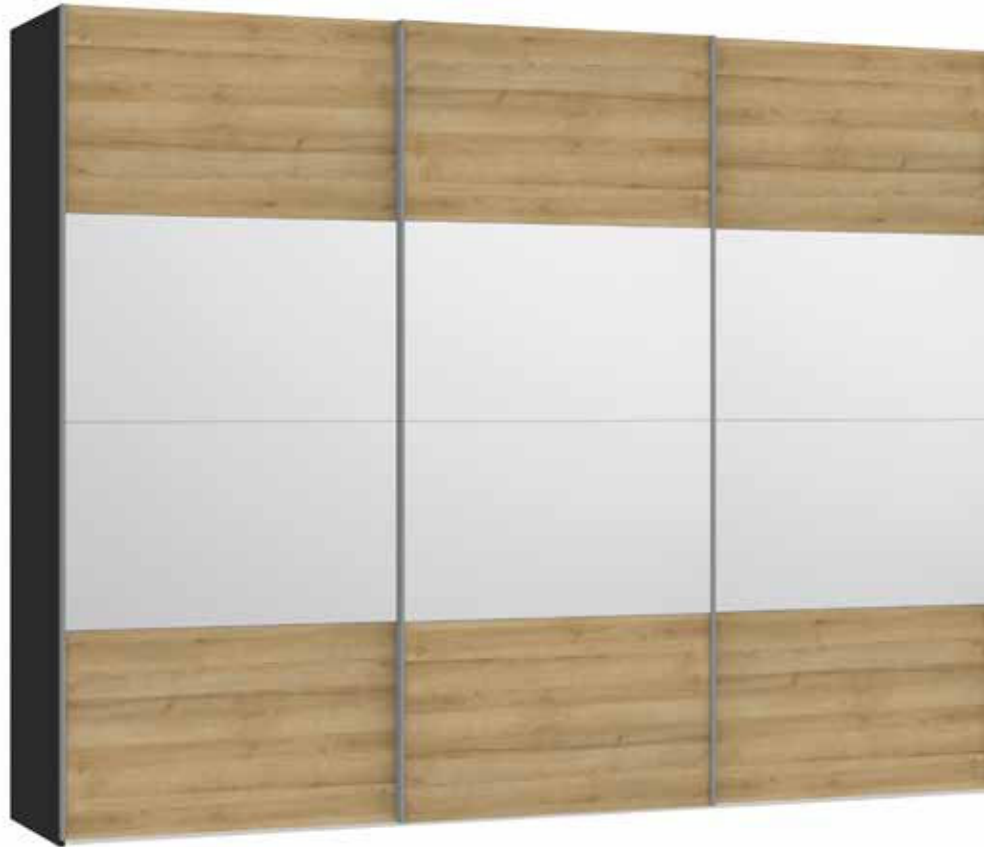

Front Eichenstruktur Natur / Spiegel
Façade Structure chêne nature / Miroir
Front Oak structure natural / Mirror
Front Eikenstructuur natuur / Spiegel

	Korpus Corps Body Romp	Novaschwarz Novanoir Novablack Novazwart	Premiumweiss Blanc premium Premium white Wit premium	
			8235 5141	8020 1941
202,5 cm		8235 5151	8020 1951	
252,8 cm		8235 5161	8020 1961	
303,1 cm				

Im Preis inbegriffen: 1 Einlegeboden (16 mm) und 1 Kleiderstange pro Abteil
Inclus dans le prix: 1 rayon (16 mm) et 1 tringle à habits par compartiment
Included in the price: 1 shelf (16 mm) and 1 clothes rail per element
In de prijs inbegrepen: 1 plank (16 mm) en 1 kledingroede per vak