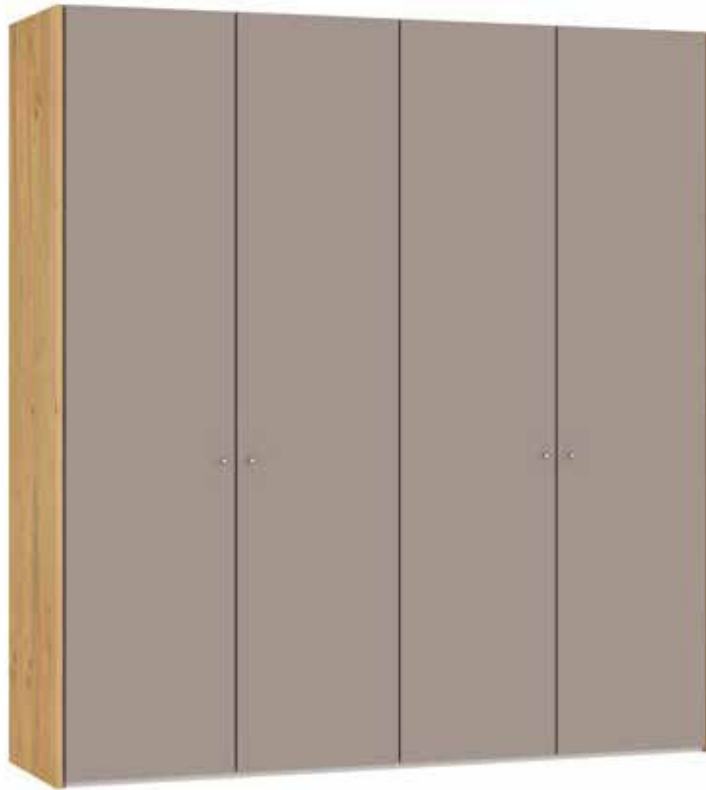

Front Nougat
Façade Nougat
Front Nougat
Front Nougat

Echtholz furnier kann eine unterschiedliche Anzahl und Formen von natürlich gewachsenen Ästen und Verwachsungen aufweisen
Le nombre et la forme des courbures et nœuds naturels du placage en bois véritable peuvent varier
Real wood veneer can have a varying number of naturally grown gnarls and knots, which come in many different shapes and forms
Echt houten fineer kan een uiteenlopend aantal en vormen van op natuurlijke wijze gegroeide takken en vergroeiingen vertonen

	Korpus Nougat Corps Nougat Body Nougat Romp Nougat	Aufdoppelung Doublage Extra colored outside wall Verdubbelings zijwanden	Eiche furniert Chêne plaqué Oak veneer Eiken fineer
104,5 cm			4487 4221
154,8 cm			4487 4231
205,1 cm			4487 4241
255,4 cm			4487 4251
305,7 cm			4487 4261

Im Preis inbegriffen: Knopfgriff, 1 Einlegeboden (16 mm) und 1 Kleiderstange pro Abteil
Inclus dans le prix: Bouton, 1 rayon (16 mm) et 1 tringle à habits par compartiment
Included in the price: Knob, 1 shelf (16 mm) and 1 clothes rail per element
In de prijs inbegrepen: Knopgreep, 1 plank (16 mm) en 1 kledingroede per vak