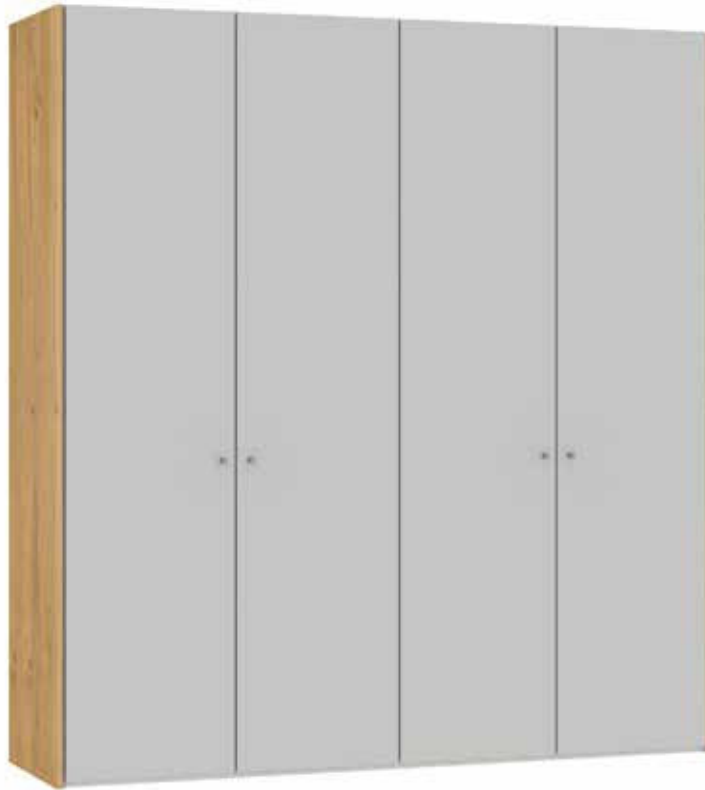

4.29

Front Hellgrau matt
Façade Gris clair mat
Front Light grey matt
Front Grijs helder mat

Echtholz furnier kann eine unterschiedliche Anzahl und Formen von natürlich gewachsenen Ästen und Verwachsungen aufweisen
Le nombre et la forme des courbures et nœuds naturels du placage en bois véritable peuvent varier
Real wood veneer can have a varying number of naturally grown gnarls and knots, which come in many different shapes and forms
Echt houten fineer kan een uiteenlopend aantal en vormen van op natuurlijke wijze gegroeide takken en vergroeiingen vertonen

	Korpus Hellgrau matt Corps Gris clair mat Body Light grey matt Romp Grijs helder mat	Aufdoppelung Doublage Extra colored outside wall Verdubbelings zijwanden	Eiche furniert Chêne plaqué Oak veneer Eiken fineer
104,5 cm			4455 4221
154,8 cm			4455 4231
205,1 cm			4455 4241
255,4 cm			4455 4251
305,7 cm			4455 4261

Im Preis inbegriffen: Knopfgriff, 1 Einlegeboden (16 mm) und 1 Kleiderstange pro Abteil
Inclus dans le prix: Bouton, 1 rayon (16 mm) et 1 tringle à habits par compartiment
Included in the price: Knob, 1 shelf (16 mm) and 1 clothes rail per element
In de prijs inbegrepen: Knopgreep, 1 plank (16 mm) en 1 kledingroede per vak