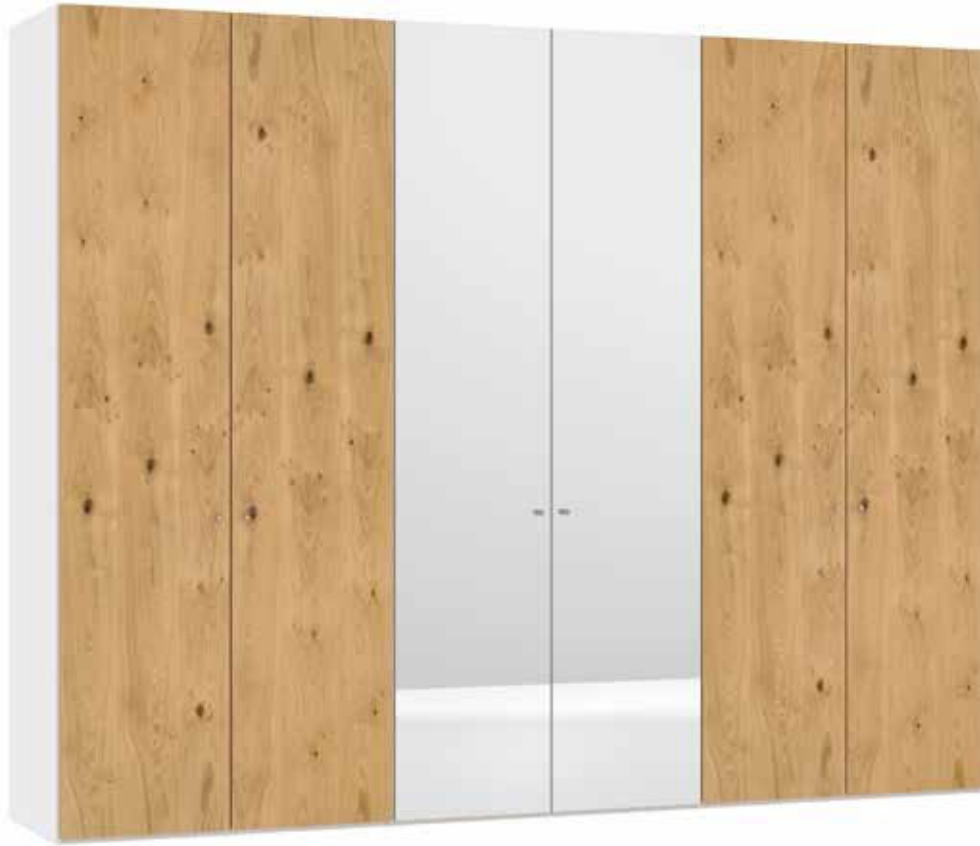

Front Eiche furniert / Spiegel
Façade Chêne plaqué / Miroir
Front Oak veneer / Mirror
Front Eiken fineer / Spiegel

Echtholz furnier kann eine unterschiedliche Anzahl und Formen von natürlich gewachsenen Ästen und Verwachsungen aufweisen
Le nombre et la forme des courbures et nœuds naturels du placage en bois véritable peuvent varier
Real wood veneer can have a varying number of naturally grown gnarls and knots, which come in many different shapes and forms
Echt houten fineer kan een uiteenlopend aantal en vormen van op natuurlijke wijze gegroeide takken en vergroeiingen vertonen

	Korpus Corps Body Romp	Novaschwarz Novanoir Novablack Novazwart	Premiumweiss Blanc premium Premium white Wit premium
	Spiegel Miroir Mirror Spiegel		
152,2 cm	3103 631	3336 631	
202,5 cm	3103 641	3336 641	
252,8 cm	3103 651	3336 651	
303,1 cm	3103 661	3336 661	

Im Preis inbegriffen: Knopfgriff, 1 Einlegeboden (16 mm) und 1 Kleiderstange pro Abteil
Inclus dans le prix: Bouton, 1 rayon (16 mm) et 1 tringle à habits par compartiment
Included in the price: Knob, 1 shelf (16 mm) and 1 clothes rail per element
In de prijs inbegrepen: Knopgreep, 1 plank (16 mm) en 1 kledingroede per vak