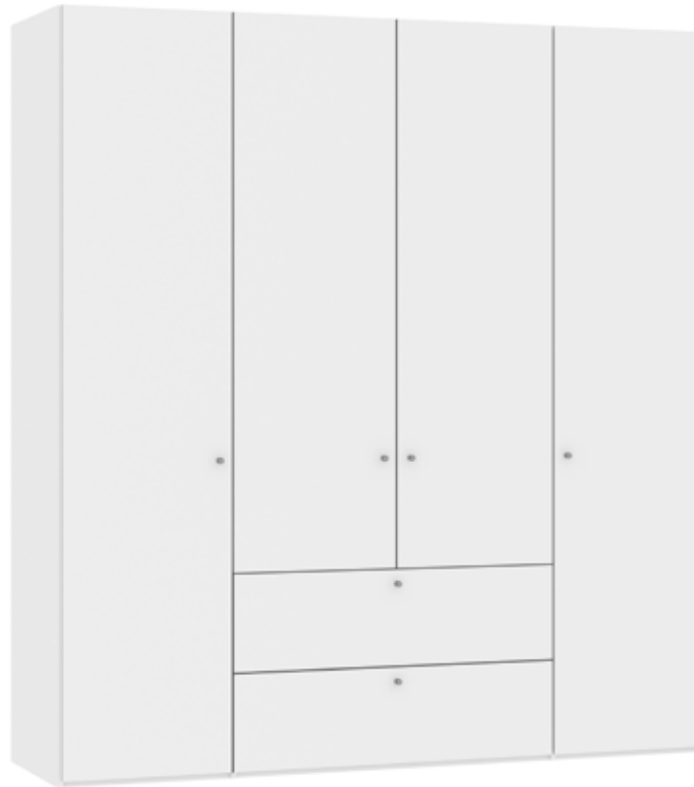

4.9

Front Premiumweiss / Premiumweiss
Façade Blanc premium / Blanc premium
Front Premium white / Premium white
Front Wit premium / Wit premium

	Korpus Corps Body Romp	Novaschwarz Novanoir Novablack Novazwart	Premiumweiss Blanc premium Premium white Wit premium	Hellgrau matt Gris clair mat Light grey matt Grijs helder mat	Eichenstruktur Natur Structure chêne nature Oak structure natural Eikenstructuur natuur	Nougat Nougat Nougat Nougat
152,2 cm		5726 531	5857 431	5410 931	5505 531	5632 931
202,5 cm		5726 543	5857 443	5410 943	5505 543	5632 943
252,8 cm		5726 551	5857 451	5410 951	5505 551	5632 951
303,1 cm		5726 561	5857 461	5410 961	5505 561	5632 961

Im Preis inbegriffen: Knopfgriff, 1 Einlegeboden (16 mm) und 1 Kleiderstange pro Abteil
Inclus dans le prix: Bouton, 1 rayon (16 mm) et 1 tringle à habits par compartiment
Included in the price: Knob, 1 shelf (16 mm) and 1 clothes rail per element
In de prijs inbegrepen: Knopgreep, 1 plank (16 mm) en 1 kledingroede per vak