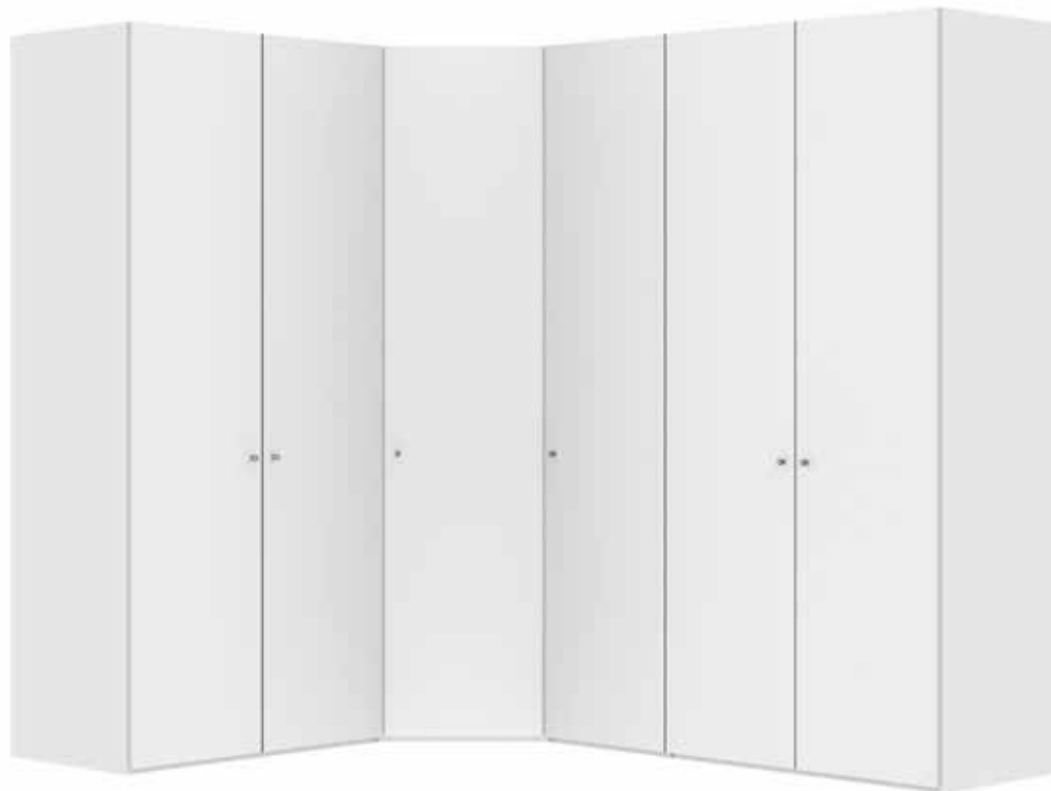

4.11

Front Premiumweiss
Façade Blanc premium
Front Premium white
Front Wit premium

	Korp Corps Body Romp	Novaschwarz Novanoir Novablack Novazwart	Premiumweiss Blanc premium Premium white Wit premium	Hellgrau matt Gris clair mat Light grey matt Grijs helder mat	Eichenstruktur Natur Structure chêne nature Oak structure natural Eikenstructuur natuur	Nougat Nougat Nougat Nougat
146/146 cm		3964 131	3910 131	3772 931	3974 931	3849 731
196/146 cm		3964 141	3910 141	3772 941	3974 941	3849 741
196/196 cm		3964 151	3910 151	3772 951	3974 951	3849 751
196/246 cm		3964 161	3910 161	3772 961	3974 961	3849 761
246/246 cm		3964 171	3910 171	3772 971	3974 971	3849 771

Im Preis inbegriffen: Knopfgriff, 1 Einlegeboden (16 mm) und 1 Kleiderstange pro Abteil
Inclus dans le prix: Bouton, 1 rayon (16 mm) et 1 tringle à habits par compartiment
Included in the price: Knob, 1 shelf (16 mm) and 1 clothes rail per element
In de prijs inbegrepen: Knopgreep, 1 plank (16 mm) en 1 kledingroede per vak