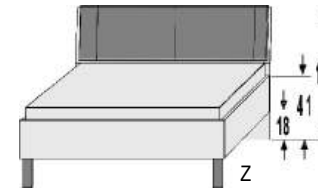

Dekor-Nr.*

.. 05	San Remo Eiche*
.. 06	Dunkelgrau
.. 11	Artisan Eiche*
.. 17	Sandgrau
.. 25	Lichtweiß

Stoff-Polsterkopfteil

..... 03	Anthrazit
----------	-----------

Auch in
Komforthöhe 49 cm

ohne Kopfteil

mit Stoff-Polsterkopfteil

Aufpreis für
Komforthöhe:

	Polstermaße in cm	ohne Kopfteil			Art.-Nr.	Preis	mit Stoff-Polsterkopfteil			Art.-Nr.	Preis
		B	L	H			B	L	H		
90er	90x200	97	205	41/49	1501.80	97	213	41/100	1501.83	
	90x220	97	225	41/49	1502.80	97	233	41/100	1502.83	
100er	100x200	107	205	41/49	1504.80	107	213	41/100	1504.83	
	100x220	107	225	41/49	1505.80	107	233	41/100	1505.83	
120er	120x200	127	205	41/49	1507.80	127	213	41/100	1507.83	
	120x220	127	225	41/49	1508.80	127	233	41/100	1508.83	
140er	140x200	147	205	41/49	1510.80	147	213	41/100	1510.83	
	140x220	147	225	41/49	1511.80	147	233	41/100	1511.83	
180er	180x200	187	205	41/49	1516.80	187	213	41/100	1516.83	
	180x220	187	225	41/49	1517.80	187	233	41/100	1517.83	
200er	200x200	207	205	41/49	1519.80	207	213	41/100	1519.83	
	200x220	207	225	41/49	1520.80	207	233	41/87	1520.83	