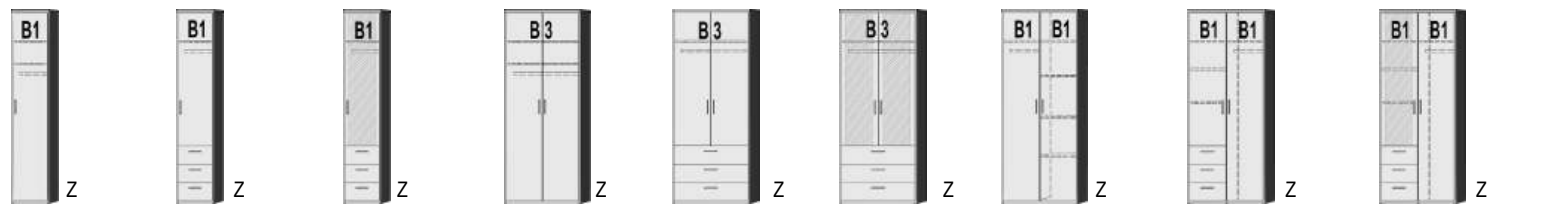

BREITE 49 CM

BREITE 95 CM

DREHTÜRENSCHRÄNKE
HÖHE 211 CM

Dekor-Nr.* Korpus und Front

..05	San Remo Eiche*
..06	Dunkelgrau
..11	Artisan Eiche*
..17	Sandgrau
..25	Lichtweiß
..46	San Remo Eiche*/Front Lichtweiß
..71	San Remo Eiche*/Front Sandgrau
..58	Dunkelgrau/Front Artisan Eiche*
..41	Dunkelgrau/Front Lichtweiß
..68	ArtisanEiche*/Front Lichtweiß
..54	ArtisanEiche*/Front Sandgrau
..72	Artisan Eiche*/Front Dunkelgrau
..47	Lichtweiß/Front San Remo Eiche*
..39	Lichtweiß/Front Dunkelgrau
..64	Lichtweiß/Front Artisan Eiche*
..32	Lichtweiß/Sandgrau
..36	Sandgrau/Front Lichtweiß
..51	Sandgrau/Front Artisan Eiche*

1 Tür	1 Tür	1 Tür	2 Türen	2 Türen	2 Türen	2 Türen	2 Türen	2 Türen
2 Einlegeböden	1 Einlegeboden	1 Einlegeboden	2 Einlegeböden	1 Einlegeboden	mit Spiegel	1 Mittelwand	1 Mittelwand	linke Tür mit Spiegel
1 Kleiderstange	1 Kleiderstange	1 Kleiderstange	1 Kleiderstange	1 Kleiderstange	1 Kleiderstange	5 Einlegeböden	4 Einlegeböden	1 Mittelwand
Türanschlag rechts	3 Schubkästen	1 Kleiderstange	1 Kleiderstange	3 Schubkästen	3 Schubkästen	1 Kleiderstange	1 Kleiderstange	4 Einlegeböden
	Türanschlag rechts	3 Schubkästen	Türanschlag rechts				3 Schubkästen links	1 Kleiderstange
								3 Schubkästen links

Tür auf Wunsch auch links angeschlagen

1350.80 ..	1351.80 ..	1351.83 ..	1354.80 ..	1355.80 ..	1355.83 ..	1353.80 ..	1356.80 ..	1356.83 ..
B49, H211, T61,5	B49, H211, T61,5	B49, H211, T61,5	B95, H211, T61,5	B95, H211, T61,5	B95, H211, T61,5	B95, H211, T61,5	B95, H211, T61,5	B95, H211, T61,5