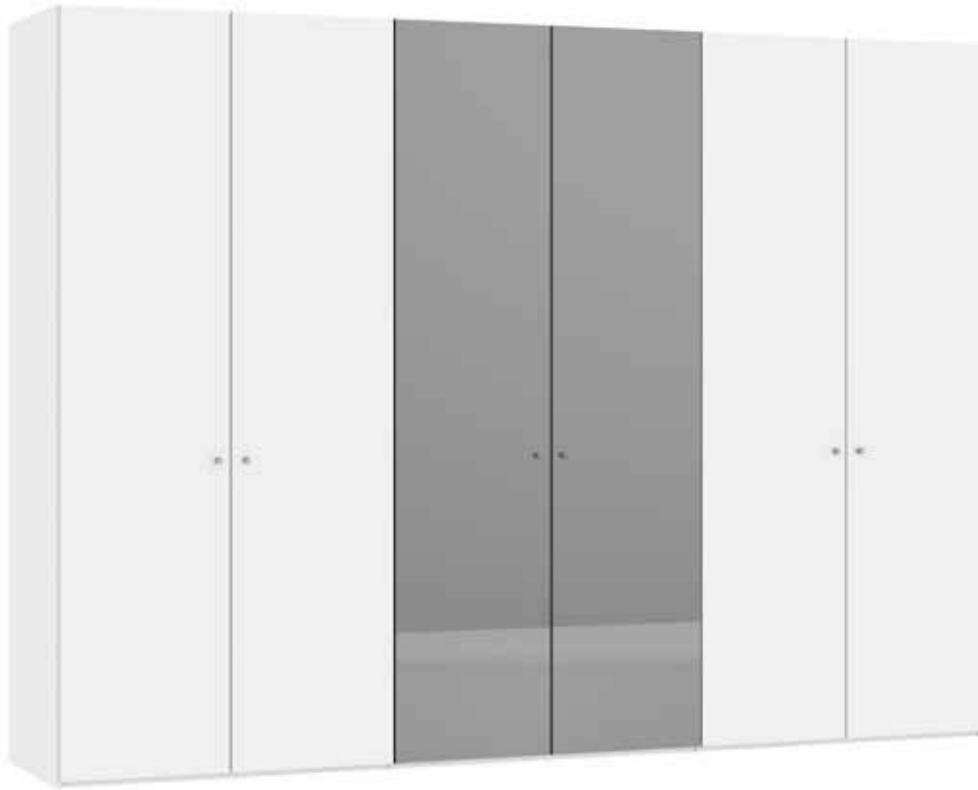

Front Edelweiss Hochglanz / Spiegel dunkel
Façade Edelweiss poli fin / Miroir foncé
Front Edelweiss high gloss / Dark mirror
Front Edelweiss hoogglans / Spiegel donker

	Korpus Corps Body Romp	Novaschwarz Novanoir Novablack Novazwart	Premiumweiss Blanc premium Premium white Wit premium	Hellgrau matt Gris clair mat Light grey matt Grijs helder mat	Eichenstruktur Natur Structure chêne nature Oak structure natural Eikenstructuur natuur	Nougat Nougat Nougat Nougat Nougat
Spiegel dunkel Miroir foncé Dark mirror Spiegel donker						
152,2 cm		3123 031	3279 631	3376 631	3324 531	3352 831
202,5 cm		3123 041	3279 641	3376 641	3324 541	3352 841
202,5 cm		3123 042	3279 642	3376 642	3324 542	3352 842
252,8 cm		3123 051	3279 651	3376 651	3324 551	3352 851
303,1 cm		3123 061	3279 661	3376 661	3324 561	3352 861

Im Preis inbegriffen: Knopfgriff, 1 Einlegeboden (16 mm) und 1 Kleiderstange pro Abteil
Inclus dans le prix: Bouton, 1 rayon (16 mm) et 1 tringle à habits par compartiment
Included in the price: Knob, 1 shelf (16 mm) and 1 clothes rail per element
In de prijs inbegrepen: Knopgreep, 1 plank (16 mm) en 1 kledingroede per vak