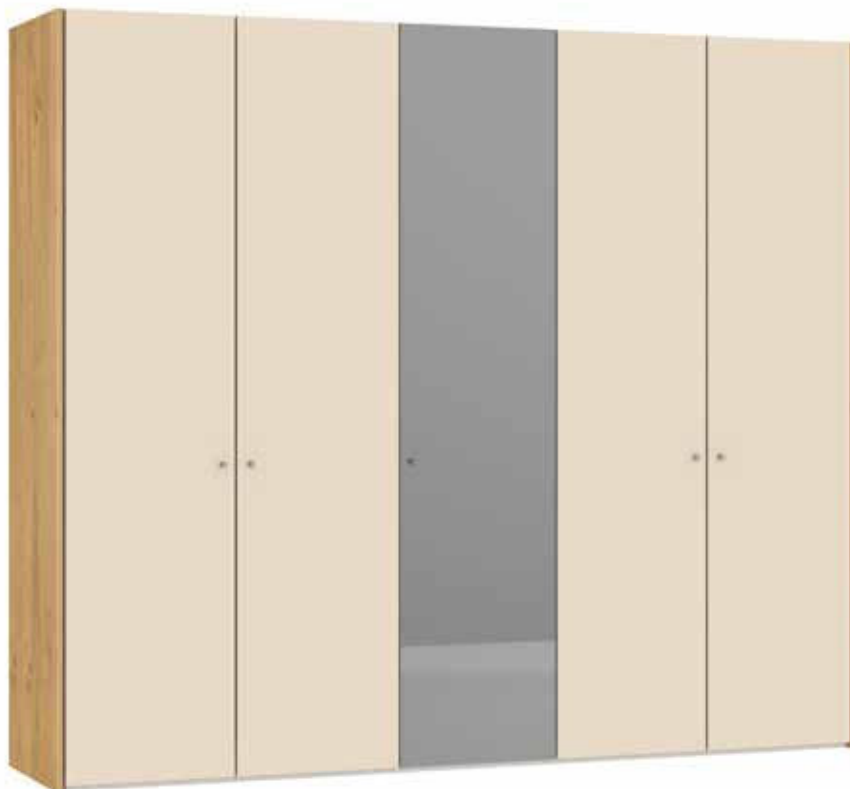

Front Glas «Cozy white» / Spiegel dunkel
Façade Verre «Cozy white» / Miroir foncé
Front Cozy white glass / Dark mirror
Front Glas «Cozy white» / Spiegel donker

Echtholz furnier kann eine unterschiedliche Anzahl und Formen von natürlich gewachsenen Ästen und Verwachsungen aufweisen
Le nombre et la forme des courbures et nœuds naturels du placage en bois véritable peuvent varier
Real wood veneer can have a varying number of naturally grown gnarls and knots, which come in many different shapes and forms
Echt houten fineer kan een uiteenlopend aantal en vormen van op natuurlijke wijze gegroeide takken en vergroeiingen vertonen

	Korpus Nougat Corps Nougat Body Nougat Romp Nougat	Aufdoppelung Doublage Extra colored outside wall Verdubbelings zijwanden	Eiche furniert Chêne plaqué Oak veneer Eiken fineer
Spiegel dunkel Miroir foncé Dark mirror Spiegel donker			
154,8 cm			4220 1131
205,1 cm			4220 1141
255,4 cm			4220 1151
305,7 cm			4220 1161

Im Preis inbegriffen: Knopfgriff, 1 Einlegeboden (16 mm) und 1 Kleiderstange pro Abteil
Inclus dans le prix: Bouton, 1 rayon (16 mm) et 1 tringle à habits par compartiment
Included in the price: Knob, 1 shelf (16 mm) and 1 clothes rail per element
In de prijs inbegrepen: Knopgreep, 1 plank (16 mm) en 1 kledingroede per vak