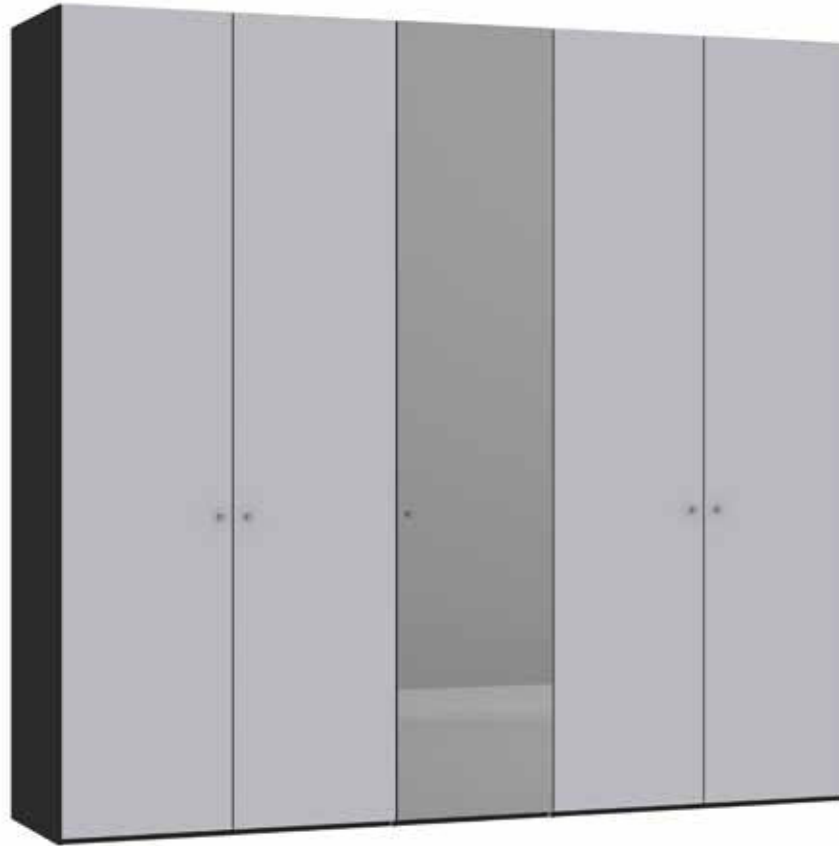

Front Glas Hellgrau matt / Spiegel dunkel
Façade Verre gris clair mat / Miroir foncé
Front Light grey glass matt / Dark mirror
Front Glas grijs helder mat / Spiegel donker

Echtholz furnier kann eine unterschiedliche Anzahl und Formen von natürlich gewachsenen Ästen und Verwachsungen aufweisen
Le nombre et la forme des courbures et nœuds naturels du placage en bois véritable peuvent varier
Real wood veneer can have a varying number of naturally grown gnarls and knots, which come in many different shapes and forms
Echt houten fineer kan een uiteenlopend aantal en vormen van op natuurlijke wijze gegroeide takken en vergroeiingen vertonen

mit Aufdoppelung Eiche furniert
avec doublage chêne plaqué
with extra colored outside wall oak veneer
met verdubbelings zijwanden eiken fineer

	Korpus Corps Body Romp	Novaschwarz Novanoir Novablack Novazwart	Premiumweiss Blanc premium Premium white Wit premium		Korpus Corps Body Romp	Novaschwarz Novanoir Novablack Novazwart	Premiumweiss Blanc premium Premium white Wit premium
		Spiegel dunkel Miroir foncé Dark mirror Spiegel donker				Spiegel dunkel Miroir foncé Dark mirror Spiegel donker	
152,2 cm		3320 831	3115 731	154,8 cm		4339 0731	4026 5631
202,5 cm		3320 841	3115 741	205,1 cm		4339 0741	4026 5641
252,8 cm		3320 851	3115 751	255,4 cm		4339 0751	4026 5651
303,1 cm		3320 861	3115 761	305,7 cm		4339 0761	4026 5661

Im Preis inbegriffen: Knopfgriff, 1 Einlegeboden (16 mm) und 1 Kleiderstange pro Abteil
Inclus dans le prix: Bouton, 1 rayon (16 mm) et 1 tringle à habits par compartiment
Included in the price: Knob, 1 shelf (16 mm) and 1 clothes rail per element
In de prijs inbegrepen: Knopgreep, 1 plank (16 mm) en 1 kledingroede per vak