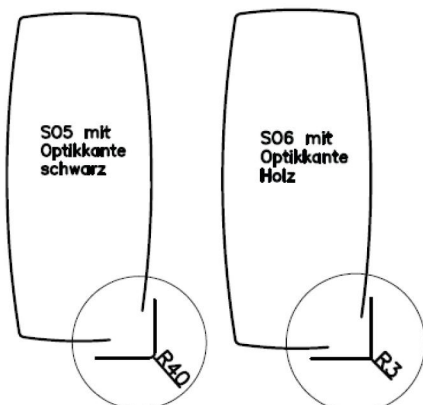

Variante SO5: Platte **Swing mit Optikkante schwarz**
mit stark geschwungenem längs- & stirnseitigem Verlauf
und gerundeten Ecken, R 40 mm

Variante SO6: Platte **Swing mit Optikkante Holz**
mit stark geschwungenem längs- & stirnseitigem Verlauf,
R 3 mm