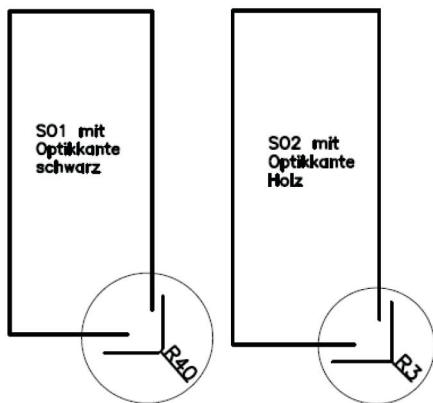

gültig für Tisch Caracas 100 / 200 - Steinoptikplatte:

(Bitte bei Bestellung gewünschte Variante anführen !)

Variante SO1: Platte **Rechteck mit Optikkante schwarz**
Ecken gerundet R 40 mm

Variante SO2: Platte **Rechteck mit Optikkante Holz**
Ecken leicht gerundet R 3 mm