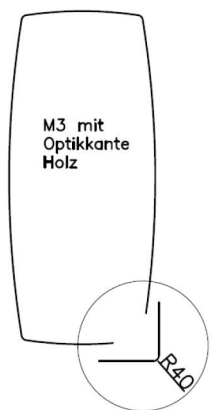

# gültig für Tisch Caracas 300 / 400 - Massivplatte:

(Bitte bei Bestellung gewünschte Variante anführen !)

Variante M1:

Platte **Rechteck mit Optikkante Holz**  
Ecken gerundet R 40 mm

Variante M2:

Platte **Soft mit Optikkante Holz**  
mit leicht geschwungenem längs- & stirnseitigem  
Verlauf und gerundeten Ecken R20260, R 40 mm