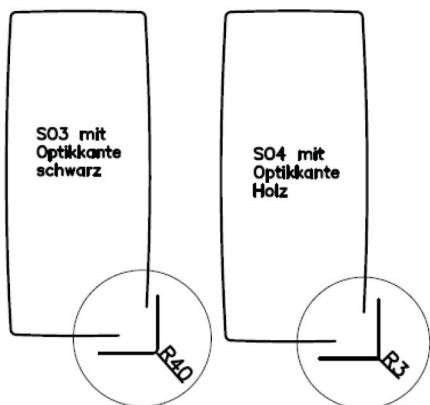

Variante SO3: Platte **Soft mit Optikkante schwarz**
mit leicht geschwungenem längs- & stirnseitigem Verlauf
und gerundeten Ecken, R 40 mm

Variante SO4: Platte **Soft mit Optikkante Holz**
mit leicht geschwungenem längs- & stirnseitigem Verlauf,
R 3 mm