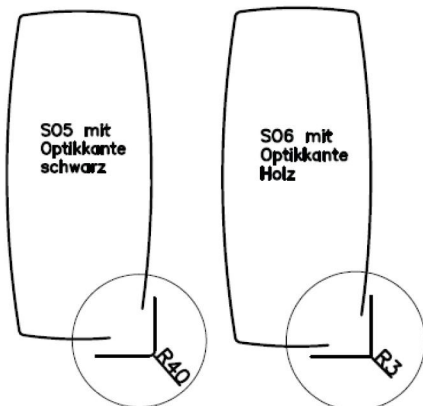

Variante SO5: Platte **Swing mit Optikkante schwarz**
mit stark geschwungenem längs- & stirnseitigem Verlauf
und gerundeten Ecken, R 40 mm

Variante SO6: Platte **Swing mit Optikkante Holz**
mit stark geschwungenem längs- & stirnseitigem Verlauf,
R 3 mm