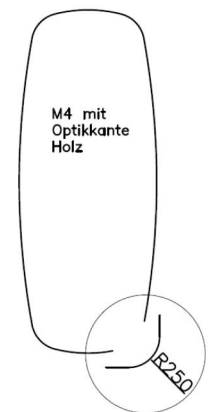

Variante M4:

Platte **Ellipse mit Optikkante Holz**
R6608, R 250 mm