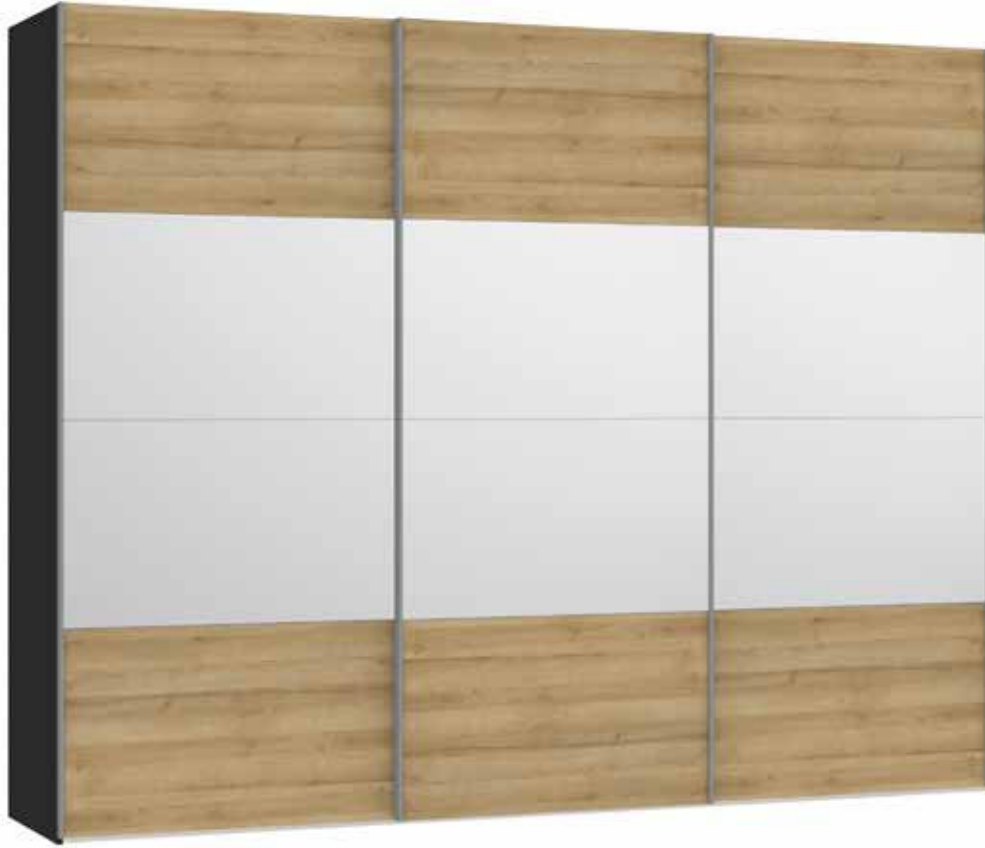

Front Eichenstruktur Natur / Spiegel
Façade Structure chêne nature / Miroir
Front Oak structure natural / Mirror
Front Eikenstructuur natuur / Spiegel

	Korpus Corps Body Romp	Novaschwarz Novanoir Novablack Novazwart	Premiumweiss Blanc premium Premium white Wit premium	
			8235 5141	8020 1941
	8235 5151	8020 1951		
	8235 5161	8020 1961		

Im Preis inbegriffen: 1 Einlegeboden (16 mm) und 1 Kleiderstange pro Abteil
Inclus dans le prix: 1 rayon (16 mm) et 1 tringle à habits par compartiment
Included in the price: 1 shelf (16 mm) and 1 clothes rail per element
In de prijs inbegrepen: 1 plank (16 mm) en 1 kledingroede per vak