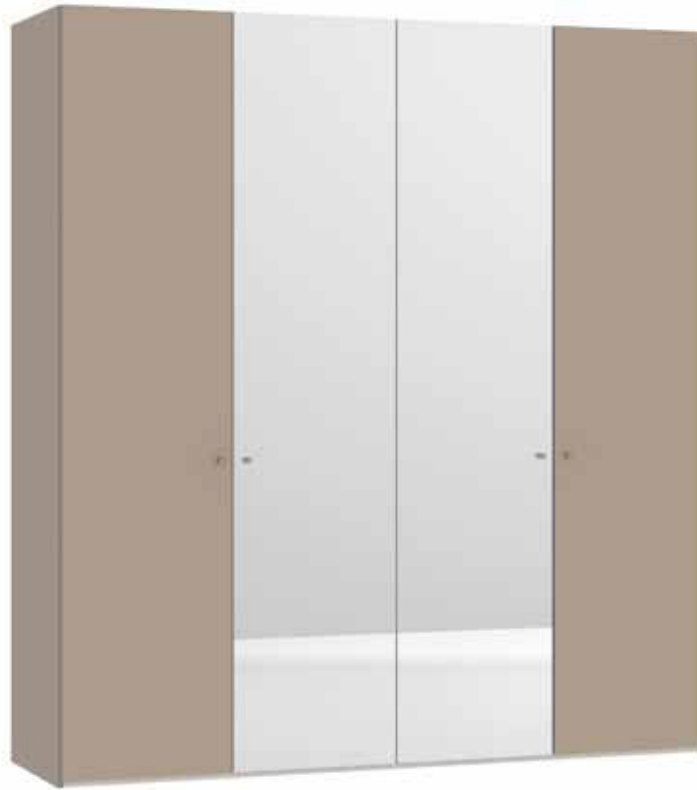

4.161

Front Glas Nougat matt / Spiegel
Façade Verre nougat mat / Miroir
Front Nougat glass matt / Mirror
Front Glas nougat mat / Spiegel

Korpus Corps Body Romp	Cremeweiss Blanc crème Cream white Crémewit	Novaschwarz Novanoir Novablack Novazwart	Premiumweiss Blanc premium Premium white Wit premium	Hellgrau matt Gris clair mat Light grey matt Grijs helder mat	Eichenstruktur Natur Structure chêne nature Oak structure natural Eikenstructuur natuur	Nougat Nougat Nougat Nougat
Spiegel Miroir Mirror Spiegel						
152,2 cm	3092 831	3185 831	3538 931	3393 331	3240 431	3578 131
202,5 cm	3092 841	3185 841	3538 941	3393 341	3240 441	3578 141
202,5 cm	3092 842	3185 842	3538 942	3393 342	3240 442	3578 142
252,8 cm	3092 851	3185 851	3538 951	3393 351	3240 451	3578 151
303,1 cm	3092 861	3185 861	3538 961	3393 361	3240 461	3578 161

Im Preis inbegriffen: Knopfgriff, 1 Einlegeboden (16 mm) und 1 Kleiderstange pro Abteil
Inclus dans le prix: Bouton, 1 rayon (16 mm) et 1 tringle à habits par compartiment
Included in the price: Knob, 1 shelf (16 mm) and 1 clothes rail per element
In de prijs inbegrepen: Knopgreep, 1 plank (16 mm) en 1 kledingroede per vak