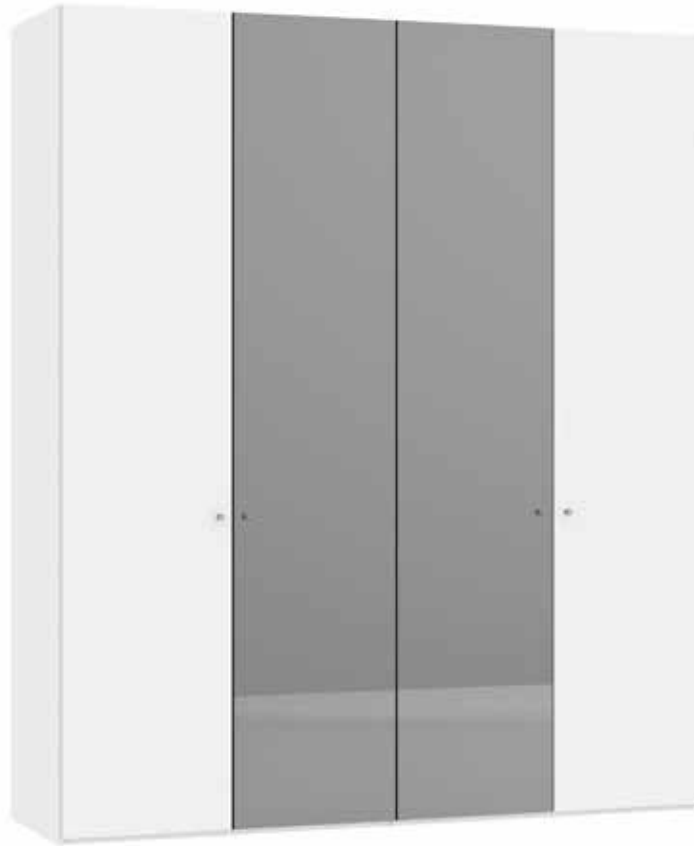

Front Edelweiss Hochglanz / Spiegel dunkel
Façade Edelweiss poli fin / Miroir foncé
Front Edelweiss high gloss / Dark mirror
Front Edelweiss hoogglaans / Spiegel donker

Echtholz furnier kann eine unterschiedliche Anzahl und Formen von natürlich gewachsenen Ästen und Verwachsungen aufweisen
Le nombre et la forme des courbures et nœuds naturels du placage en bois véritable peuvent varier
Real wood veneer can have a varying number of naturally grown gnarls and knots, which come in many different shapes and forms
Echt houten fineer kan een uiteenlopend aantal en vormen van op natuurlijke wijze gegroeide takken en vergroeiingen vertonen

mit Aufdoppelung Eiche furniert
avec doublage chêne plaqué
with extra colored outside wall oak veneer
met verdubbelings zijwanden eiken fineer

Diagram	Korpus Corps Body Romp	Novaschwarz Novanoir Novablack Novazwart	Premiumweiss Blanc premium Premium white Wit premium	Diagram	Korpus Corps Body Romp	Novaschwarz Novanoir Novablack Novazwart	Premiumweiss Blanc premium Premium white Wit premium
Spiegel dunkel Miroir foncé Dark mirror Spiegel donker				Spiegel dunkel Miroir foncé Dark mirror Spiegel donker			
152,2 cm		3965 831	3724 731	154,8 cm		4197 9531	4454 7031
202,5 cm		3965 841	3724 741	205,1 cm		4197 9541	4454 7041
252,8 cm		3965 851	3724 751	255,4 cm		4197 9551	4454 7051
303,1 cm		3965 861	3724 761	305,7 cm		4197 9561	4454 7061

Im Preis inbegriffen: Knopfgriff, 1 Einlegeboden (16 mm) und 1 Kleiderstange pro Abteil
Inclus dans le prix: Bouton, 1 rayon (16 mm) et 1 tringle à habits par compartiment
Included in the price: Knob, 1 shelf (16 mm) and 1 clothes rail per element
In de prijs inbegrepen: Knopgreep, 1 plank (16 mm) en 1 kledingroede per vak