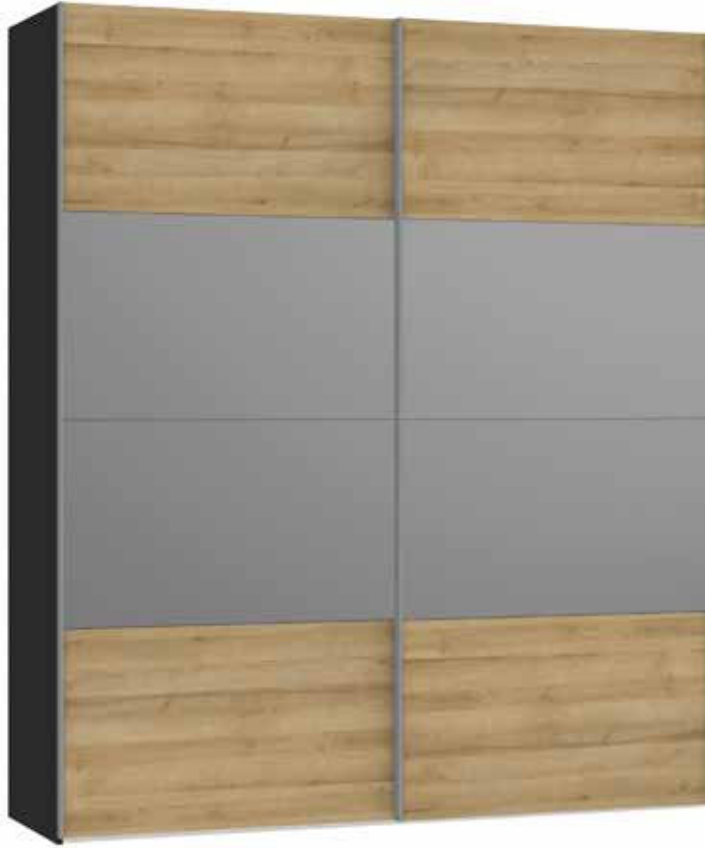

Front Eichenstruktur Natur / Spiegel dunkel
Façade Structure chêne nature / Miroir foncé
Front Oak structure natural / Dark mirror
Front Eikenstructuur natuur / Spiegel donker

	Korpus Corps Body Romp	Novaschwarz Novanoir Novablack Novazwart	Premiumweiss Blanc premium Premium white Wit premium
202,5 cm	8265 3241	8607 6941	
252,8 cm	8265 3251	8607 6951	
303,1 cm	8265 3261	8607 6961	

Im Preis inbegriffen: 1 Einlegeboden (16 mm) und 1 Kleiderstange pro Abteil
Inclus dans le prix: 1 rayon (16 mm) et 1 tringle à habits par compartiment
Included in the price: 1 shelf (16 mm) and 1 clothes rail per element
In de prijs inbegrepen: 1 plank (16 mm) en 1 kledingroede per vak