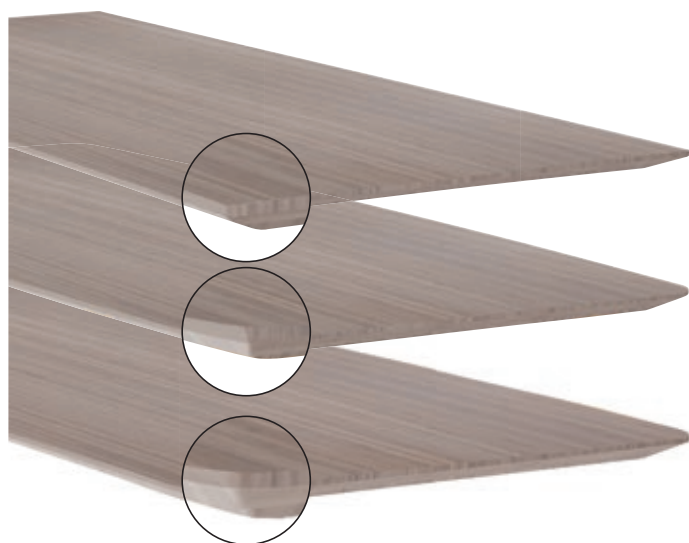

## Typenplan

Feylin Bamboo von Novion - Esstisch in White wash & Schwarz

## Nouvion - Feylin Bamboo Tischplatten 2,8 cm dick

4. **Schweizer Kante**  
Ansteckplatte nicht möglich
6. **Air Platte (Bootsform)**  
Ansteckplatte nicht möglich
7. **Schweizer Kante gerundet**  
Ansteckplatte nicht möglich

### Plattengrößen in cm

180 x 100 x 75 x 2,8 dick

200 x 100 x 75 x 2,8 dick

220 x 100 x 75 x 2,8 dick

240 x 100 x 75 x 2,8 dick

260 x 100 x 75 x 2,8 dick

- Ansteckplatte nicht möglich

- Mit den Beinen Moon und Star beträgt die Gesamthöhe des Tisches ± 76 cm bei 2,8-cm-Platten.