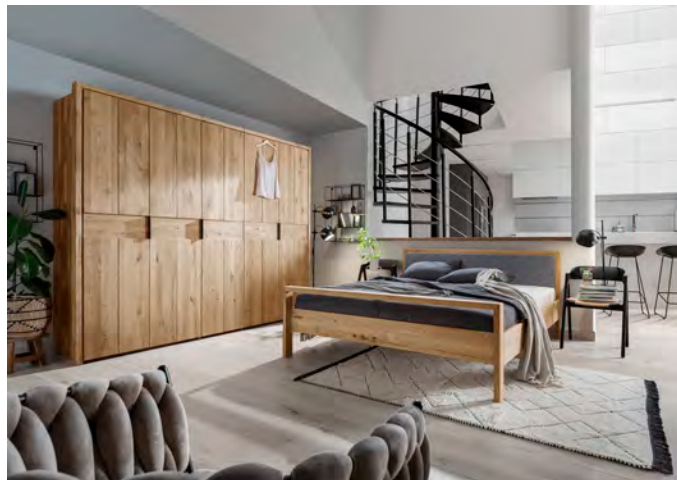

Eiche - Chêne - Oak
444085-92

B/H/T (L/H/P): 266 x 221 x 5 cm

Eiche - Chêne - Oak
444040-92

Hosenträger für Sektion 100 cm
porte-pantalons pour section 100 cm
Trousers rack for section 100 cm

4441311-92

Trennwand mit
3 x Einlegeböden
1 x Kleiderstange
1 Haken
Séparation avec
3 x étagères
1 x tringle
1 x crochet
Devider with
3 x shelves
1 x hangingrail