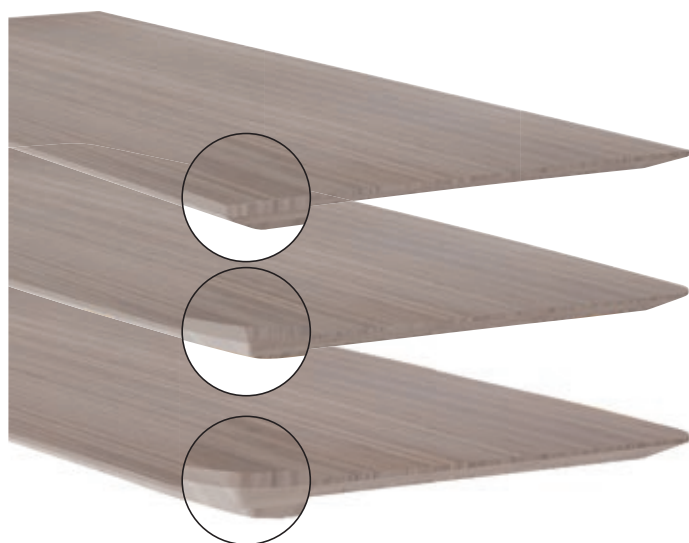

## Typenplan

Feylin Bamboo von Nouvion - Esszimmertisch aus Bambus & Metall

## Nouvion - Feylin Bamboo Tischplatten 2,8 cm dick

4. **Schweizer Kante**  
Ansteckplatte nicht möglich
6. **Air Platte (Bootsform)**  
Ansteckplatte nicht möglich
7. **Schweizer Kante gerundet**  
Ansteckplatte nicht möglich

### Plattengrößen in cm

180 x 100 x 75 x 2,8 dick

200 x 100 x 75 x 2,8 dick

220 x 100 x 75 x 2,8 dick

240 x 100 x 75 x 2,8 dick

260 x 100 x 75 x 2,8 dick

- Ansteckplatte nicht möglich

- Mit den Beinen Moon und Star beträgt die Gesamthöhe des Tisches ± 76 cm bei 2,8-cm-Platten.