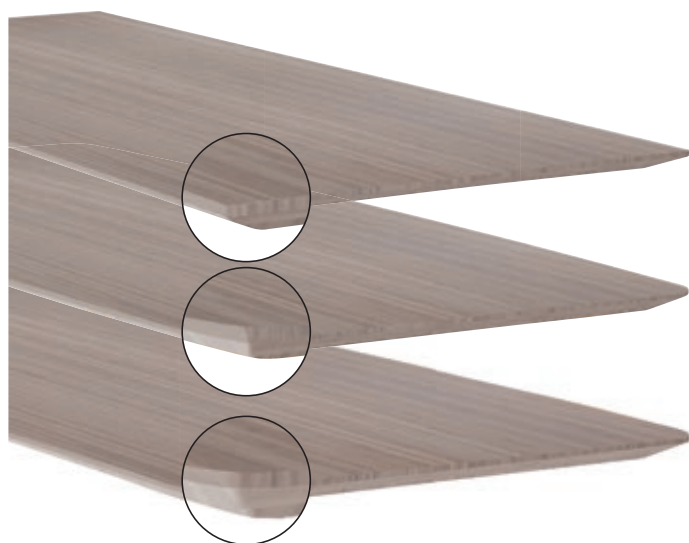

## Typenplan

Feylin Bamboo von Novion - Esszimmertisch aus Bambus & Metall

## Nouvion - Feylin Bamboo Tischplatten 2,8 cm dick

4. **Schweizer Kante**  
Ansteckplatte nicht möglich
6. **Air Platte (Bootsform)**  
Ansteckplatte nicht möglich
7. **Schweizer Kante gerundet**  
Ansteckplatte nicht möglich

### Plattengrößen in cm

180 x 100 x 75 x 2,8 dick

200 x 100 x 75 x 2,8 dick

220 x 100 x 75 x 2,8 dick

240 x 100 x 75 x 2,8 dick

260 x 100 x 75 x 2,8 dick

- Ansteckplatte nicht möglich

- Mit den Beinen Moon und Star beträgt die Gesamthöhe des Tisches ± 76 cm bei 2,8-cm-Platten.