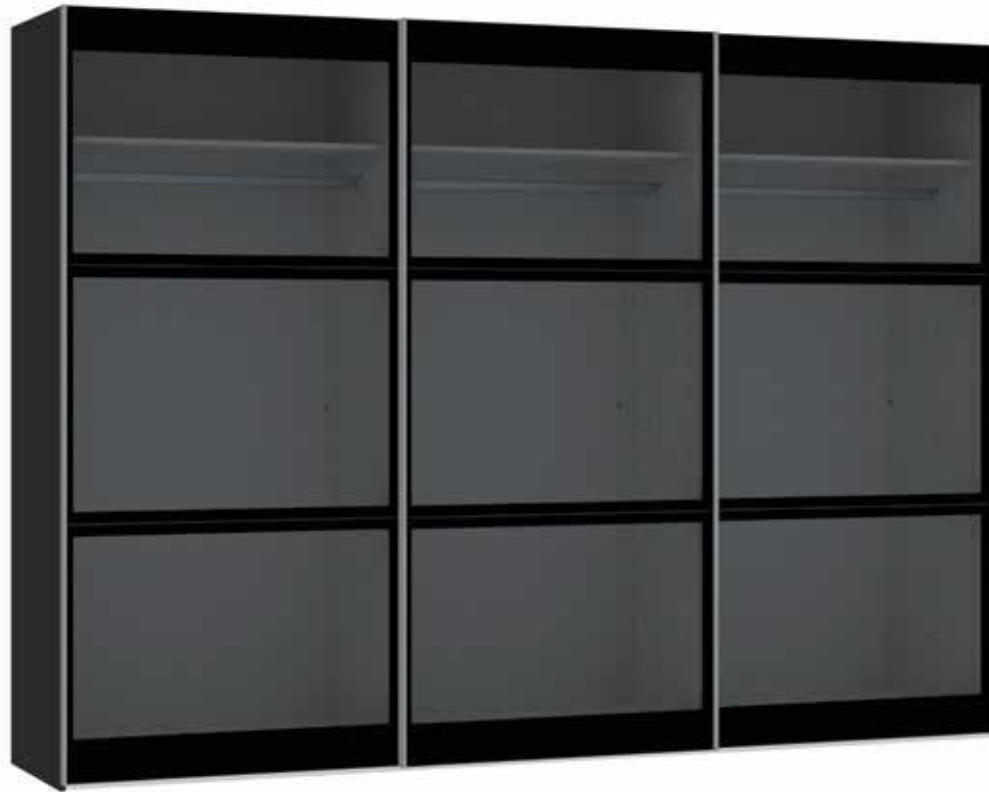

1.63

Front Rauchglas dunkel
Façade Verre fumé foncé
Front Smoked glass dark
Front Rookglas donker

	Korpus Corps Body Romp	Cremeweiss Blanc crème Cream white Crémewit	Novaschwarz Novanoir Novablack Novazwart	Premiumweiss Blanc premium Premium white Wit premium	Hellgrau matt Gris clair mat Light grey matt Grijs helder mat	Eichenstruktur Natur Structure chêne nature Oak structure natural Eikenstructuur natuur	Nougat Nougat Nougat Nougat
202,5 cm		6689 2741	6078 8941	6109 5241	6240 8441	6182 8841	6598 3841
252,8 cm		6689 2751	6078 8951	6109 5251	6240 8451	6182 8851	6598 3851
303,1 cm		6689 2761	6078 8961	6109 5261	6240 8461	6182 8861	6598 3861

Im Preis inbegriffen: 1 Einlegeboden (16 mm) und 1 Kleiderstange pro Abteil
Inclus dans le prix: 1 rayon (16 mm) et 1 tringle à habits par compartiment
Included in the price: 1 shelf (16 mm) and 1 clothes rail per element
In de prijs inbegrepen: 1 plank (16 mm) en 1 kledingroede per vak