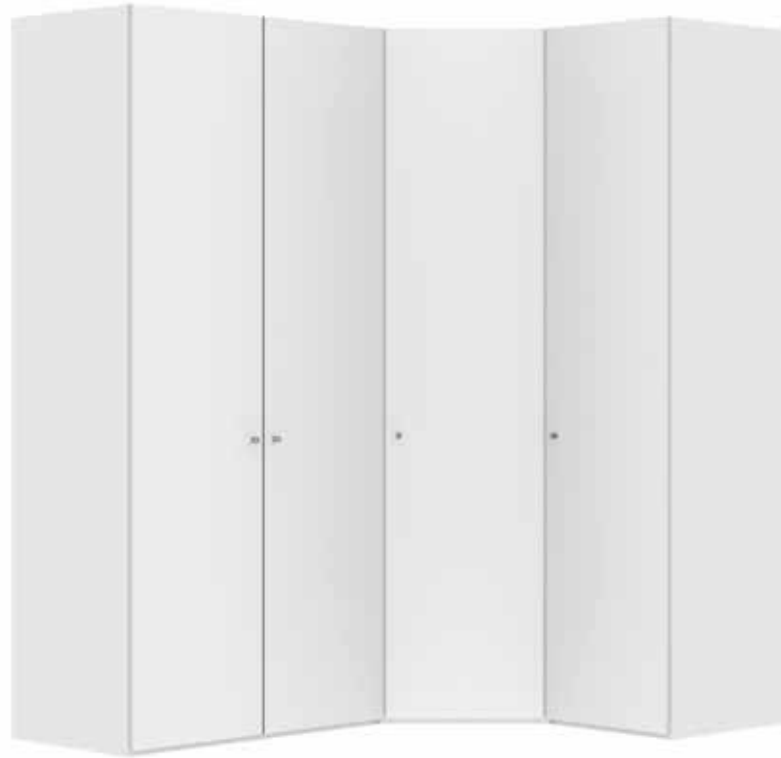

4.141

Front Glas «Bianco» matt
Façade Verre «Bianco» mat
Front «Bianco» glass matt
Front Glas «Bianco» mat

	Korpus Corps Body Romp	Novaschwarz Novanoir Novablack Novazwart	Premiumweiss Blanc premium Premium white Wit premium	Hellgrau matt Gris clair mat Light grey matt Grijs helder mat	Eichenstruktur Natur Structure chêne nature Oak structure natural Eikenstructuur natuur	Nougat Nougat Nougat Nougat
146/146 cm		3828 631	3970 331	3774 931	3775 031	3953 431
196/146 cm		3828 641	3970 341	3774 941	3775 041	3953 441
196/196 cm		3828 651	3970 351	3774 951	3775 051	3953 451
196/246 cm		3828 661	3970 361	3774 961	3775 061	3953 461
246/246 cm		3828 671	3970 371	3774 971	3775 071	3953 471

Im Preis inbegriffen: Knopfgriff, 1 Einlegeboden (16 mm) und 1 Kleiderstange pro Abteil
Inclus dans le prix: Bouton, 1 rayon (16 mm) et 1 tringle à habits par compartiment
Included in the price: Knob, 1 shelf (16 mm) and 1 clothes rail per element
In de prijs inbegrepen: Knopgreep, 1 plank (16 mm) en 1 kledingroede per vak