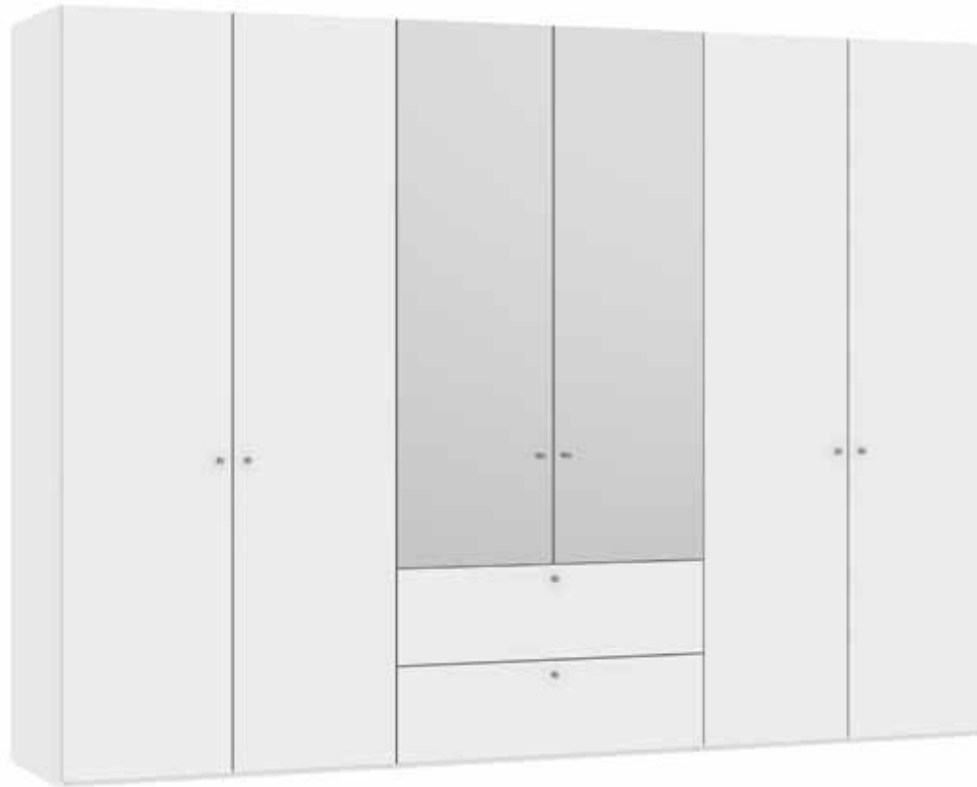

Front Premiumweiss / Spiegel / Premiumweiss
Façade Blanc premium / Miroir / Blanc premium
Front Premium white / Mirror / Premium white
Front Wit premium / Spiegel / Wit premium

	Korpus Corps Body Romp	Novaschwarz Novanoir Novablack Novazwart	Premiumweiss Blanc premium Premium white Wit premium	Hellgrau matt Gris clair mat Light grey matt Grijs helder mat	Eichenstruktur Natur Structure chêne nature Oak structure natural Eikenstructuur natuur	Nougat Nougat Nougat Nougat Nougat Nougat
	Spiegel Miroir Mirror Spiegel					
152,2 cm		5962 231	5998 831	5520 931	5394 431	5992 431
202,5 cm		5962 243	5998 843	5520 943	5394 443	5992 443
252,8 cm		5962 251	5998 851	5520 951	5394 451	5992 451
303,1 cm		5962 261	5998 861	5520 961	5394 461	5992 461

Im Preis inbegriffen: Knopfgriff, 1 Einlegeboden (16 mm) und 1 Kleiderstange pro Abteil
Inclus dans le prix: Bouton, 1 rayon (16 mm) et 1 tringle à habits par compartiment
Included in the price: Knob, 1 shelf (16 mm) and 1 clothes rail per element
In de prijs inbegrepen: Knopgreep, 1 plank (16 mm) en 1 kledingroede per vak