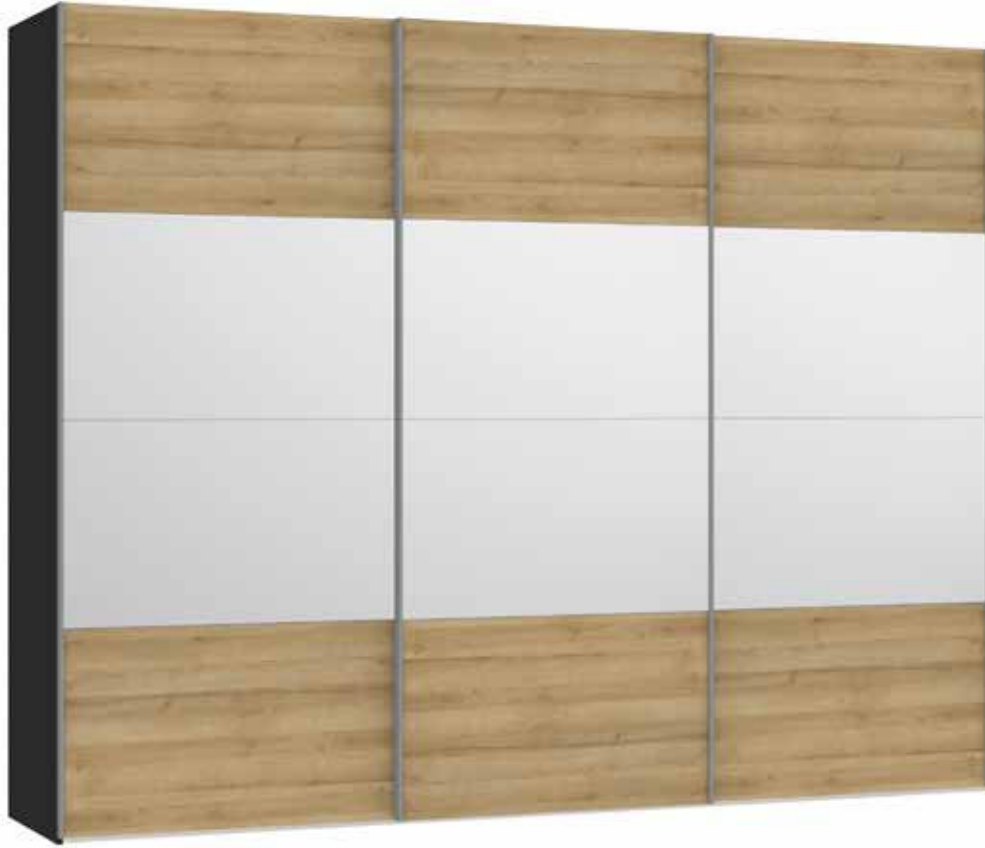

Front Eichenstruktur Natur / Spiegel
Façade Structure chêne nature / Miroir
Front Oak structure natural / Mirror
Front Eikenstructuur natuur / Spiegel

	Korpus Corps Body Romp	Novaschwarz Novanoir Novablack Novazwart	Premiumweiss Blanc premium Premium white Wit premium	
202,5 cm		8235 5141	8020 1941	
252,8 cm		8235 5151	8020 1951	
303,1 cm		8235 5161	8020 1961	

Im Preis inbegriffen: 1 Einlegeboden (16 mm) und 1 Kleiderstange pro Abteil
Inclus dans le prix: 1 rayon (16 mm) et 1 tringle à habits par compartiment
Included in the price: 1 shelf (16 mm) and 1 clothes rail per element
In de prijs inbegrepen: 1 plank (16 mm) en 1 kledingroede per vak