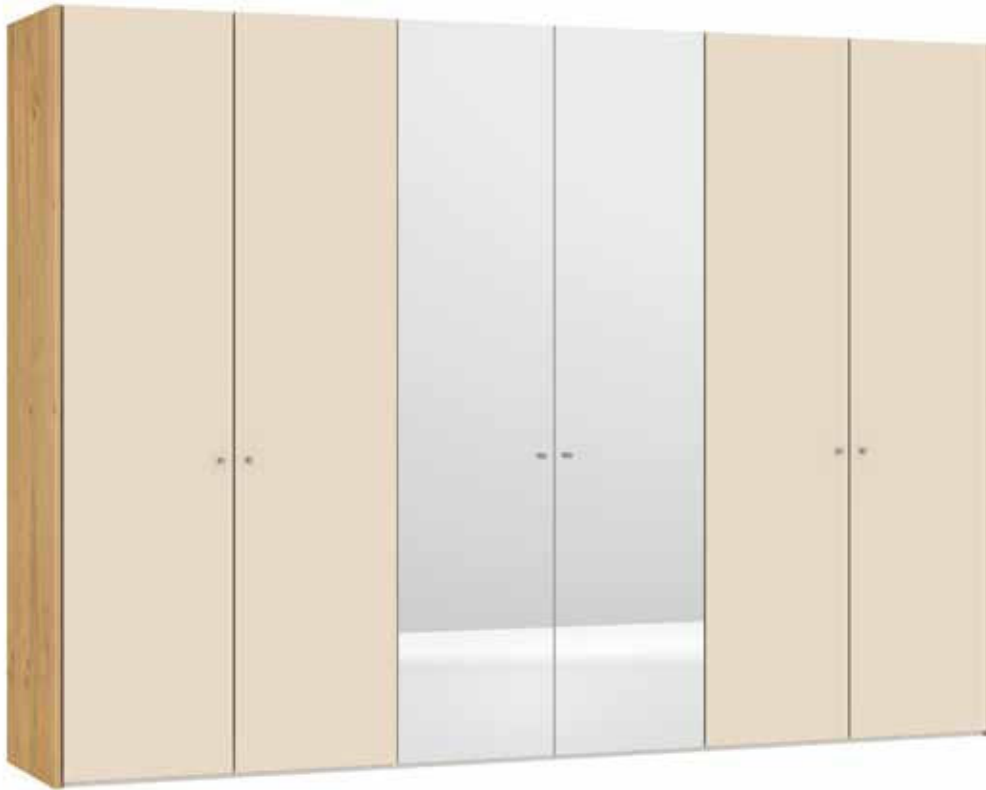

4.117

Front Glas «Cozy white» / Spiegel
Façade Verre «Cozy white» / Miroir
Front Cozy white glass / Mirror
Front Glas «Cozy white» / Spiegel

Echtholzfinier kann eine unterschiedliche Anzahl und Formen von natürlich gewachsenen Ästen und Verwachsungen aufweisen
Le nombre et la forme des courbures et nœuds naturels du placage en bois véritable peuvent varier
Real wood veneer can have a varying number of naturally grown gnarls and knots, which come in many different shapes and forms
Echt houten fineer kan een uiteenlopend aantal en vormen van op natuurlijke wijze gegroeide takken en vergroeiingen vertonen

	Korpus Nougat Corps Nougat Body Nougat Romp Nougat	Aufdoppelung Doublage Extra colored outside wall Verdubbelings zijwanden	Eiche furniert Chêne plaqué Oak veneer Eiken fineer
Spiegel Miroir Mirror Spiegel			
154,8 cm			4416 4631
205,1 cm			4416 4641
255,4 cm			4416 4651
305,7 cm			4416 4661

Im Preis inbegriffen: Knopfgriff, 1 Einlegeboden (16 mm) und 1 Kleiderstange pro Abteil
Inclus dans le prix: Bouton, 1 rayon (16 mm) et 1 tringle à habits par compartiment
Included in the price: Knob, 1 shelf (16 mm) and 1 clothes rail per element
In de prijs inbegrepen: Knopgreep, 1 plank (16 mm) en 1 kledingroede per vak