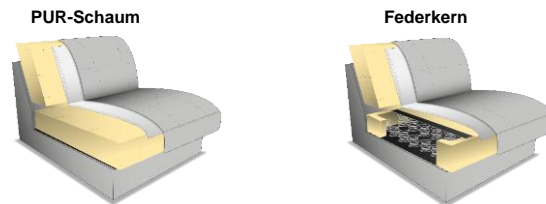

WESTHAM-LE24

- Modellbeschreibung:** Moderne Polstergarnitur, optional mit Funktionen
- Gestell:** Massivholz und Spanplatten
- Polsterung Sitz:** Standard: PUR-Schaum auf Wellenunterfederung, Watteabdeckung / alternativ: Federkern - gegen Aufpreis
Bei fehlender Angabe erfolgt die Lieferung mit PUR Schaum.

- Polsterung Rücken:** Gummigurte, PUR-Schaum, Watteabdeckung, alle Elemente Rücken echt

- Sitztiefe / Sitzhöhe:** Sitztiefe: 68 cm / 53 cm m. STV
Sitzhöhe: 47 cm

- Bezugsvarianten:** Modell nur uni lieferbar