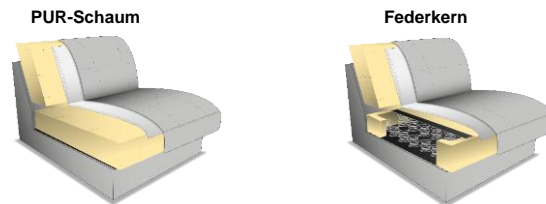

- Polsterung Rücken:** Gummigurte, PUR-Schaum, Watteabdeckung, alle Elemente Rücken echt
- Sitztiefe / Sitzhöhe:** Sitztiefe: 68 cm / 53 cm m. STV  
Sitzhöhe: 47 cm
- Bezugsvarianten:** Modell nur uni lieferbar