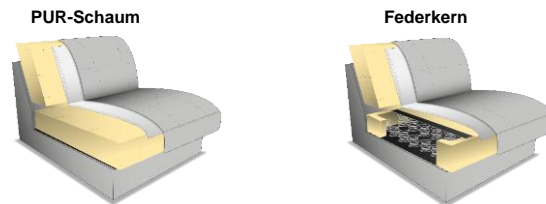

- Polsterung Rücken:** Gummigurte, PUR-Schaum, Watteabdeckung, alle Elemente Rücken echt

- Sitztiefe / Sitzhöhe:** Sitztiefe: 68 cm / 53 cm m. STV  
Sitzhöhe: 47 cm

- Bezugsvarianten:** Modell nur uni lieferbar