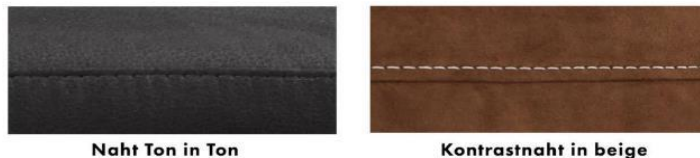

Polsterung Sitz: Standard: PUR-Schaum auf Wellenunterfederung, Watteabdeckung / alternativ: Federkern - gegen Aufpreis
Bei fehlender Angabe erfolgt die Lieferung mit PUR Schaum.

Polsterung Rücken: Gummigurte, PUR-Schaum, Watteabdeckung, alle Elemente Rücken echt

Sitztiefe / Sitzhöhe: Sitztiefe: 68 cm / 53 cm m. STV
Sitzhöhe: 47 cm

Bezugsvarianten: Modell nur uni lieferbar

Nähte: Standard - Kappnaht Ton in Ton mit dem Bezugsstoff / Alternativ - Kontrastnaht in beige
Bei fehlender Angabe erfolgt die Lieferung mit Nähten Ton in Ton

Armlehnvarianten: 2 Armlehnvarianten preisgleich lieferbar
Bei fehlender Angabe erfolgt die Lieferung in Var. 1.

Fußvarianten:
Variante 1

Holzfuß, Höhe 12 cm
Buche massiv in 7 Farbausführungen: weiß, weiß antik, natur, eichefarbig, antik, wenge, schwarz
Eiche massiv in 2 Farbausführungen (Aufpreis): bianco und geölt