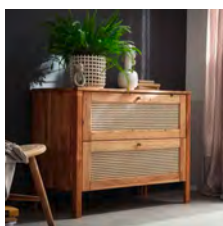

Kopfteil in zwei Höhen verstellbar
Tête de lit réglable en deux hauteurs
Headboard adjustable in two heights

103052-92

2 x Schubladen
2 x Tiroirs
2 x Drawers

B/H/T (L/H/P): 100 x 76 x 45 cm

103011-92

2 x Schubladen
2 x Tiroirs
2 x Drawers