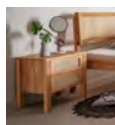

103011-92

2 x Schubladen
2 x Tiroirs
2 x Drawers

B/H/T (L/H/P): 45 x 45 x 35 cm