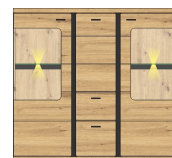

ca. 333 / 203 / 43

Art.-Nr.

Beschreibung

Breite / Höhe / Tiefe (cm)

**Typen**

Art.-Nr.	1L 17 HU 01	1L 17 HU 03	1L 17 HU 04
Beschreibung	Vitrine 1 Holztür 1 Glas-/Holztür inkl. LED-Beleuchtung	Vitrine links 1 Holztür 1 Glas-/Holztür inkl. LED-Beleuchtung	Vitrine rechts 1 Glas-/Holztür 1 Holztür inkl. LED-Beleuchtung
Breite / Höhe / Tiefe (cm)	ca. 90 / 203 / 38	ca. 90 / 134 / 38	ca. 90 / 134 / 38

Art.-Nr.	1L 17 HU 11	1L 17 HU 20	1L 17 HU 22
Beschreibung	Hängevitrine 1 Glas-/Holztür 1 Holztür inkl. LED-Beleuchtung	Sideboard 2 Holztüren 3 Schubkästen	Highboard 2 Glas-/Holztüren 1 Holztür 2 Schubkästen inkl. LED-Beleuchtung
Breite / Höhe / Tiefe (cm)	ca. 90 / 120 / 38	ca. 170 / 86 / 42	ca. 145 / 134 / 38