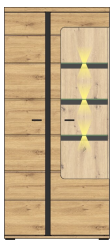

ca. 333 / 203 / 43

Art.-Nr.

Beschreibung

Breite / Höhe / Tiefe (cm)

**Typen**

Art.-Nr.	1L 17 HU 01	1L 17 HU 03	1L 17 HU 04
Beschreibung	Vitrine 1 Holztür 1 Glas-/Holztür inkl. LED-Beleuchtung	Vitrine links 1 Holztür 1 Glas-/Holztür inkl. LED-Beleuchtung	Vitrine rechts 1 Glas-/Holztür 1 Holztür inkl. LED-Beleuchtung
Breite / Höhe / Tiefe (cm)	ca. 90 / 203 / 38	ca. 90 / 134 / 38	ca. 90 / 134 / 38

Art.-Nr.	1L 17 HU 11	1L 17 HU 20	1L 17 HU 22
Beschreibung	Hängevitrine 1 Glas-/Holztür 1 Holztür inkl. LED-Beleuchtung	Sideboard 2 Holztüren 3 Schubkästen	Highboard 2 Glas-/Holztüren 1 Holztür 2 Schubkästen inkl. LED-Beleuchtung
Breite / Höhe / Tiefe (cm)	ca. 90 / 120 / 38	ca. 170 / 86 / 42	ca. 145 / 134 / 38