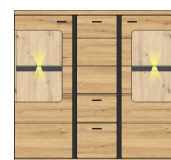

Art.-Nr. 1L 17 HU 03
Beschreibung Vitrine links
1 Holztür
1 Glas-/Holztür
inkl. LED-Beleuchtung
Breite / Höhe / Tiefe (cm) ca. 90 / 134 / 38

Art.-Nr. 1L 17 HU 04
Beschreibung Vitrine rechts
1 Glas-/Holztür
1 Holztür
inkl. LED-Beleuchtung
Breite / Höhe / Tiefe (cm) ca. 90 / 134 / 38

Art.-Nr. 1L 17 HU 11
Beschreibung Hängevitrine
1 Glas-/Holztür
1 Holztür
inkl. LED-Beleuchtung
Breite / Höhe / Tiefe (cm) ca. 90 / 120 / 38

Art.-Nr. 1L 17 HU 20
Beschreibung Sideboard
2 Holztüren
3 Schubkästen
Breite / Höhe / Tiefe (cm) ca. 170 / 86 / 42