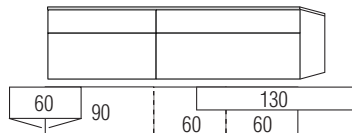

B:ca. 285 cm H:ca. 180 cm T:52 cm

9806 Einrichtungsvorschlag bestehend aus:

Hängeschrank,
2 Türen, mit Parsolglaseinsatz
Balken in **Absetzung**,
Rückwand in Lack Schiefer Grau
Unterteil,
1 Schubkasten, 1 Großraumschubkasten - links
2 Schubkästen, 2 Großraumschubkästen je zwei an einem Vorderstück - rechts
Wandbord
L-Form in **Absetzung**

98061 Einrichtungsvorschlag wie oben jedoch spiegelbildlich

gegen Aufpreis:

- **701501** 1er Set LED Einbauspot für Oberboden vom Glaselement
- **703402** LED - Beleuchtung oben und unten für Balken von Element 60cm
- **700323** Kabeldurchlass mittig für Unterteiltiefe 52 cm
- **700605** 2er Satz LED Unterbaustrahler für Wandbord
- **027004** Aufpreis Vollauszug für 4 Schubkästen