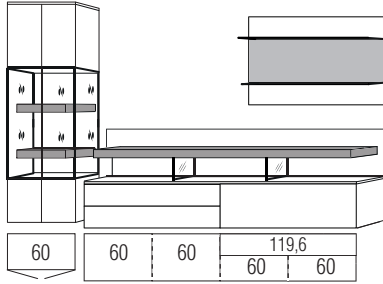

## Montage- und Planungshinweise

Bitte beachten Sie beim Aufbau unbedingt die Montageanweisung für Ihre neuen Möbel. Der Aufbau und die Montage dürfen ausschließlich durch autorisiertes Fachpersonal erfolgen. Bitte planen Sie für Einbauten in der Höhe und Breite zusätzlich 2 cm Luft für eine einwandfreie Montage ein! Klären Sie elektrische Vorleistungen für Anschluss- und Gerätetechnik.

### Warenbeschreibung

B:ca. 330 cm H:195,3 cm T:52 cm