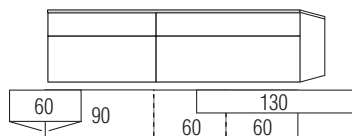

B:ca. 320 cm H:ca.180 cm T:52 cm

9803 Einrichtungsvorschlag bestehend aus:

Hängeschränk,
2 Türen, mit Parsolglaseinsatz
Balken in **Absetzung**,
Unterteil,
2 Schubkästen - links
2 Großraumschubkästen an einem Vorderstück - rechts

B:ca.350 cm H:ca.180 cm T:52 cm

9804 Einrichtungsvorschlag bestehend aus:

Hängeschränk,
3 Türen, mit Parsolglaseinsatz
Balken in **Absetzung**,
Unterteil,
4 Schubkästen an 2 Vorderstücken - links
2 Großraumschubkästen an einem Vorderstück - rechts
Gestell mit 6 Füßen, 2 Streben

B:ca. 285 cm H:ca. 180 cm T:52 cm

9806 Einrichtungsvorschlag bestehend aus:

Hängeschrank,
 2 Türen, mit Parsolglaseinsatz
 Balken in **Absetzung**,
 Rückwand in Lack Schiefer Grau
Unterteil,
 1 Schubkasten, 1 Großraumschubkasten - links
 2 Schubkästen, 2 Großraumschubkästen je zwei an einem Vorderstück - rechts
 Wandbord
 L-Form in **Absetzung**