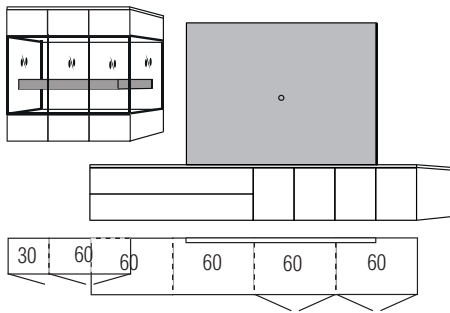

Frontansicht

Warenbeschreibung

B:ca.300 cm H:ca.200 cm T:42,4 cm

9767 Einrichtungsvorschlag bestehend aus:

Hängeschrank,
3 Türen, mit Parsolglaseinsatz
Balken in **Absetzung**,
Rückwand in Lack Schiefer Grau
TV-Paneel in **Absetzung** (querfurniert) zur Wandbefestigung
mit Kabeldurchlass und Aussparung zur Kabelführung unten
Hängeunterteil,
4 Schubkästen, je zwei an einem Vorderstück - links,
4 Türen - rechts