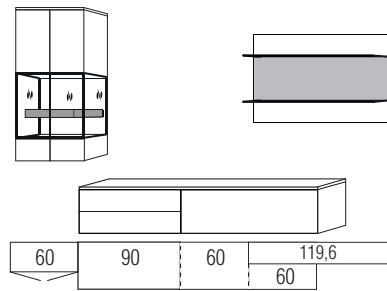

Frontansicht

Warenbeschreibung

B:ca. 330 cm H:195,3 cm T:52 cm

9801 Einrichtungsvorschlag bestehend aus:

Vitrine,
 2 Türen, mit Parsolglaseinsatz
 2x Balken in **Absetzung**,
 Rückwand in Lack Schiefer Grau
Unterteil,
 2 Schubkästen, je zwei an einem Vorderstück - links,
 2 Großraumschubkästen an einem Vorderstück - rechts
TV-Bank,
 mit Paneel in Lack matt
 Glasstützen aus Parsolglas,
 Bank in **Absetzung**

B:ca. 320 cm H:ca.180 cm T:52 cm

9802 Einrichtungsvorschlag bestehend aus:

Highboard,
 2 Türen, mit Parsolglaseinsatz
 Balken in **Absetzung**,
Unterteil,
 2 Schubkästen - links
 2 Großraumschubkästen an einem Vorderstück - rechts

B:ca. 320 cm H:ca.180 cm T:52 cm

9803 Einrichtungsvorschlag bestehend aus:

Hängeschränk,
2 Türen, mit Parsolglaseinsatz
Balken in **Absetzung**,
Unterteil,
2 Schubkästen - links
2 Großraumschubkästen an einem Vorderstück - rechts