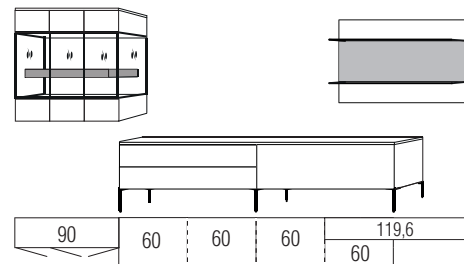

B:ca. 320 cm H:ca.180 cm T:52 cm

9802 Einrichtungsvorschlag bestehend aus:

Highboard,
 2 Türen, mit Parsolglaseinsatz
 Balken in **Absetzung**,
Unterteil,
 2 Schubkästen - links
 2 Großraumschubkästen an einem Vorderstück - rechts

B:ca. 320 cm H:ca.180 cm T:52 cm

9803 Einrichtungsvorschlag bestehend aus:

Hängeschränk,
2 Türen, mit Parsolglaseinsatz
Balken in **Absetzung**,
Unterteil,
2 Schubkästen - links
2 Großraumschubkästen an einem Vorderstück - rechts

B:ca.350 cm H:ca.180 cm T:52 cm

9804 Einrichtungsvorschlag bestehend aus:

Hängeschränk,
3 Türen, mit Parsolglaseinsatz
Balken in **Absetzung**,
Unterteil,
4 Schubkästen an 2 Vorderstücken - links
2 Großraumschubkästen an einem Vorderstück - rechts
Gestell mit 6 Füßen, 2 Streben